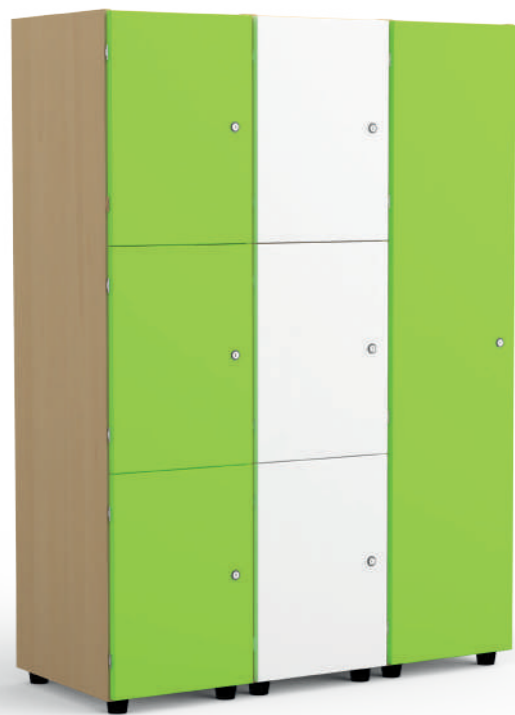

LOCKERS

APPOGGI A PAVIMENTO

PIEDINI PLASTICA

■ PIEDINI IN PLASTICA H.25mm.

TELAIO METALLICO