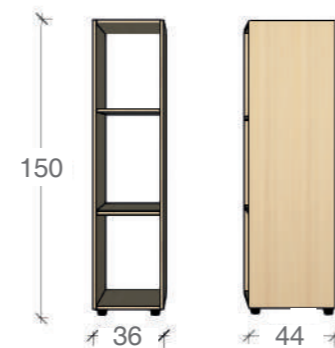

LOCKERS

INFINITE COMPOSIZIONI

LOCKERS

LE STRUTTURE

LOCKERS 200H.

■ DIMENSIONI vano interno: 32x42x47h. cm

LOCKERS 150H.

■ DIMENSIONI vano interno: 32x42x47h. cm

LOCKERS 100H.

■ DIMENSIONI vano interno: 32x42x47h. cm

■ DIMENSIONI vano interno: 32x42x47h. cm

I NOSTRI LOCKERS

Struttura di tipo componibile interamente realizzata in conglomerato fibrolegnoso nobilitato spessore 18 mm. con bordi perimetrali in ABS con profilo arrotondato. Schienale realizzato in nobilitato applicato ad incastro nelle sedi ricavate sui fianchi, base e cappello, oppure con fondo retrofinito da mm.18, in lamiera forata per permettere la ventilazione o con pannello fonoassorbente rivestito in moquette. Ante, montate su robuste cerniere con apertura a 180°. Ogni anta può essere dotata di serratura a cilindro con chiave in duplice copia, oppure serratura lucchettabile, serratura a combinazione.

L'appoggio a pavimento è disponibile in tre versioni: piedini in plastica da mm.25, telaio metallico da mm.100 e zoccolo in plastica da mm.100.

DIMENSIONI MODULO DA 200 H

■ DIMENSIONI esterne: 36x44x200h. cm

DIMENSIONI MODULO DA 150 H

■ DIMENSIONI esterne: 36x44x150h. cm

DIMENSIONI MODULO DA 106 H

■ DIMENSIONI esterne: 36x44x100h. cm

ANTE APPLICABILI DIMENSIONI

LOCKERS

TIPOLOGIE FONDO

STANDARD