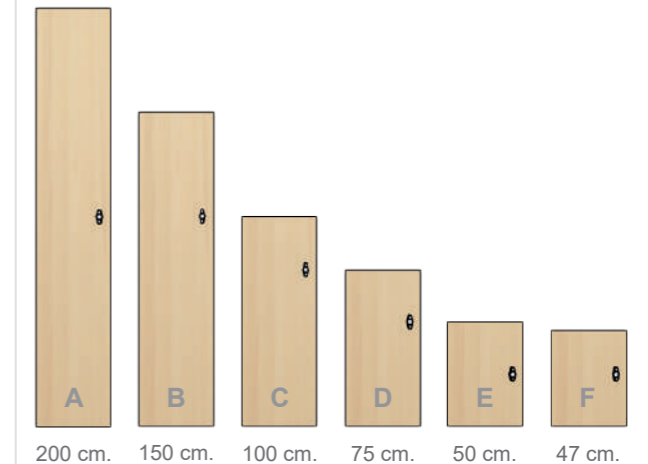

DIMENSIONI MODULO DA 150 H

■ DIMENSIONI esterne: 36x44x150h. cm

DIMENSIONI MODULO DA 106 H

■ DIMENSIONI esterne: 36x44x100h. cm

ANTE APPLICABILI DIMENSIONI

LOCKERS

TIPOLOGIE FONDO

STANDARD