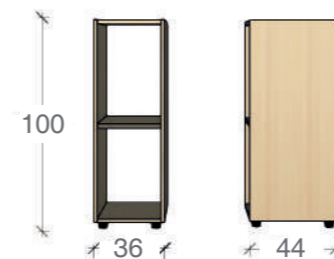

LOCKERS 100H.

■ DIMENSIONI vano interno: 32x42x47h. cm

■ DIMENSIONI vano interno: 32x42x47h. cm

I NOSTRI LOCKERS

Struttura di tipo componibile interamente realizzata in conglomerato fibrolegnoso nobilitato spessore 18 mm. con bordi perimetrali in ABS con profilo arrotondato. Schienale realizzato in nobilitato applicato ad incastro nelle sedi ricavate sui fianchi, base e cappello, oppure con fondo retrofinito da mm.18, in lamiera forata per permettere la ventilazione o con pannello fonoassorbente rivestito in moquette. Ante, montate su robuste cerniere con apertura a 180°. Ogni anta può essere dotata di serratura a cilindro con chiave in duplice copia, oppure serratura lucchettabile, serratura a combinazione.

L'appoggio a pavimento è disponibile in tre versioni: piedini in plastica da mm.25, telaio metallico da mm.100 e zoccolo in plastica da mm.100.

DIMENSIONI MODULO DA 200 H

■ DIMENSIONI esterne: 36x44x200h. cm

DIMENSIONI MODULO DA 150 H

■ DIMENSIONI esterne: 36x44x150h. cm

DIMENSIONI MODULO DA 106 H

■ DIMENSIONI esterne: 36x44x100h. cm

ANTE APPLICABILI DIMENSIONI

LOCKERS

TIPOLOGIE FONDO

STANDARD