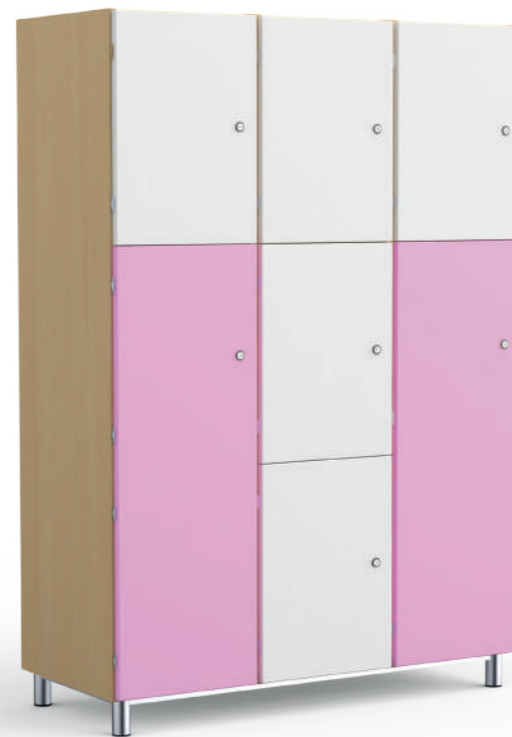

■ TELAIO METALLICO H.100 mm.

ZOCCOLO PLASTICA