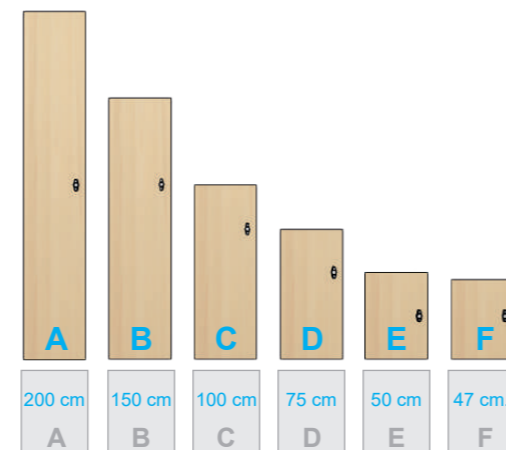

■ ANTE APPLICATE - ANTE E + E + E
■ DIMENSIONI ESTERNE: 36x46x150h.