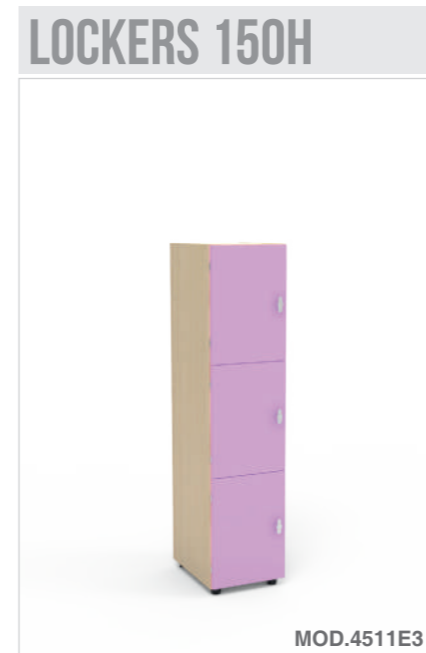

■ ANTE APPLICATE - ANTE E + E + E
■ DIMENSIONI ESTERNE: 36x46x150h.