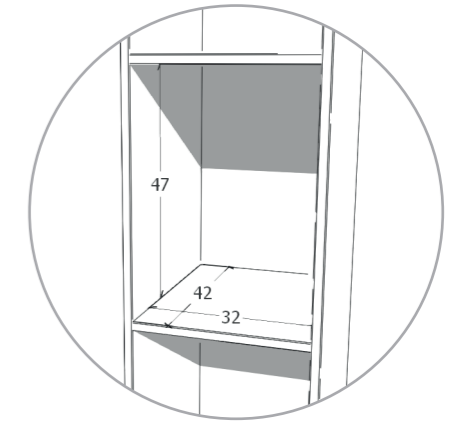

LOCKERS

INFINITE COMPOSIZIONI

LOCKERS

LE STRUTTURE

LOCKERS 200H.

■ DIMENSIONI vano interno: 32x42x47h. cm

LOCKERS 150H.

■ DIMENSIONI vano interno: 32x42x47h. cm

LOCKERS 100H.

■ DIMENSIONI vano interno: 32x42x47h. cm

■ DIMENSIONI vano interno: 32x42x47h. cm

I NOSTRI LOCKERS

Struttura di tipo componibile interamente realizzata in conglomerato fibrolegnoso nobilitato spessore 18 mm. con bordi perimetrali in ABS con profilo arrotondato. Schienale realizzato in nobilitato applicato ad incastro nelle sedi ricavate sui fianchi, base e cappello, oppure con fondo retrofinito da mm.18, in lamiera forata per permettere la ventilazione o con pannello fonoassorbente rivestito in moquette. Ante, montate su robuste cerniere con apertura a 180°. Ogni anta può essere dotata di serratura a cilindro con chiave in duplice copia, oppure serratura lucchettabile, serratura a combinazione.

L'appoggio a pavimento è disponibile in tre versioni: piedini in plastica da mm.25, telaio metallico da mm.100 e zoccolo in plastica da mm.100.

DIMENSIONI MODULO DA 200 H

■ DIMENSIONI esterne: 36x44x200h. cm

DIMENSIONI MODULO DA 150 H

■ DIMENSIONI esterne: 36x44x150h. cm

DIMENSIONI MODULO DA 106 H

■ DIMENSIONI esterne: 36x44x100h. cm

ANTE APPLICABILI DIMENSIONI

LOCKERS

TIPOLOGIE FONDO

STANDARD