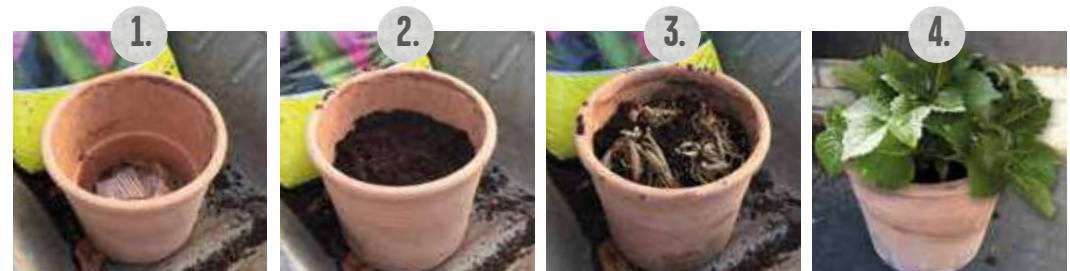

## TREND

People who live in cities increasingly want to have nature closer to home. This has created a new trend: The Urban Garden.

The target group **Al Fresco Aspirations** have small spaces like balconies, patios or rooftop terraces. They like products with stylish looks and being on trend.

# PATIO COLLECTION

Our patio collection contains the most popular varieties from around the world allowing you to create amazing flowering pots and beautiful borders.

- NL** In onze Patio Collectie vind je 's werelds bekendste soorten, om prachtige bloeiende potten en borders te creëren.
- DE** Unsere Patio-Kollektion enthält die beliebtesten Sorten aus der ganzen Welt, so dass Sie erstaunliche Blumentöpfe und wunderschöne Rabatten gestalten können.
- FR** Notre Patio Collection contient les variétés les plus populaires du monde entier vous permettant de créer de superbes pots de fleurs et de magnifiques bordures fleuries.
- IT** La nostra Patio Collection comprende le più famose varietà provenienti da tutto il mondo che vi permetteranno di creare meravigliosi vasi fioriti e splendide bordature.
- ES** Nuestra colección para terraza tiene las variedades más famosas del mundo, y no permite crear fabulosas macetas de flores y los más bellos mazizos.
- RU** Наша коллекция Патио содержит самые популярные сорта со всего мира, позволяющие создавать потрясающие цветения в горшках и удивительные клумбы.