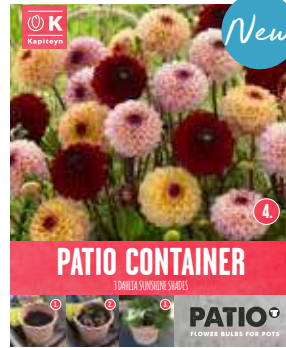

## Patio Container Packs

**Dahlia Pompon Sorbet Shades**  
 Size: l 12 x 3 Bulbs  
**684 700** 8711805122829

**Dahlia Pompon Sunshine Shades**  
 Size: l 12 x 3 Bulbs  
**684 701** 8711805142186

**Lilium Dwarf Sorbet Shades**  
 Size: 14/16 cm 15 x 5 Bulbs  
**684 702** 8711805122836