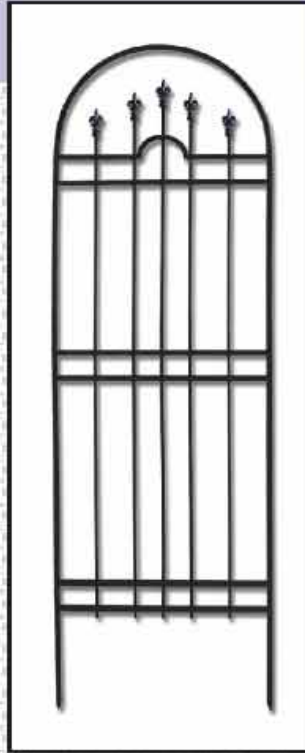

NGT014
CORNICE NARROW TRELLIS
10"(W)×61"(H)

NGT018
SIZE:50X20CM

NGT015
CORNICE
24.25"(W)×61"(H)

NGT016
CORNICE TALL TRELLIS
24"(W)×78.5"(H)

NGT017
CORNICE SHORT TRELLIS
21.25"(W)×61"(H)

GARDEN TRELLIS

NGT019
FRENCH FAN TRELLIS