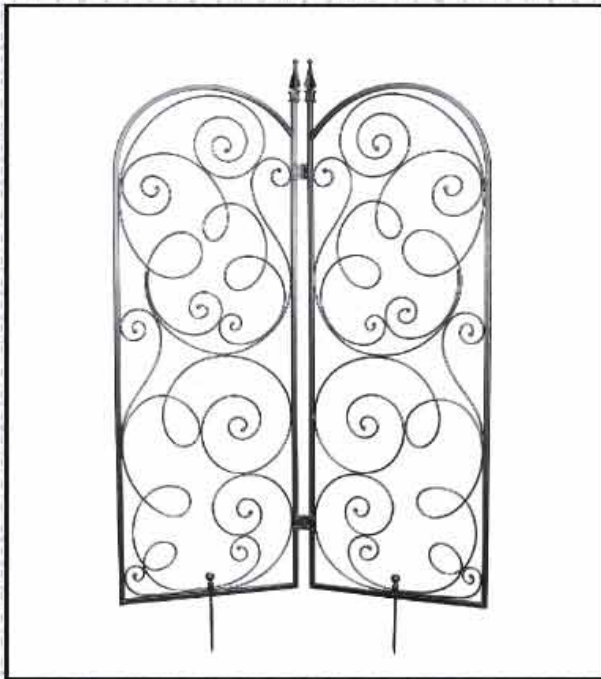

NGT021
EIFFEL CORNER TRELLIS