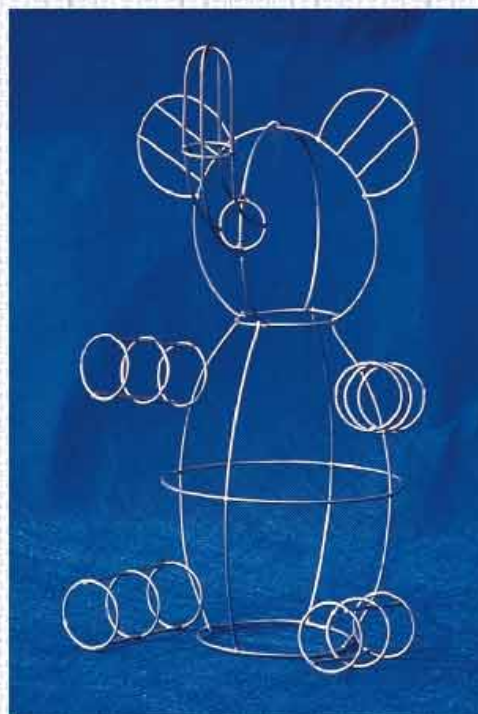

GH013
Size:7"(L)x6"(W)x12"(H)