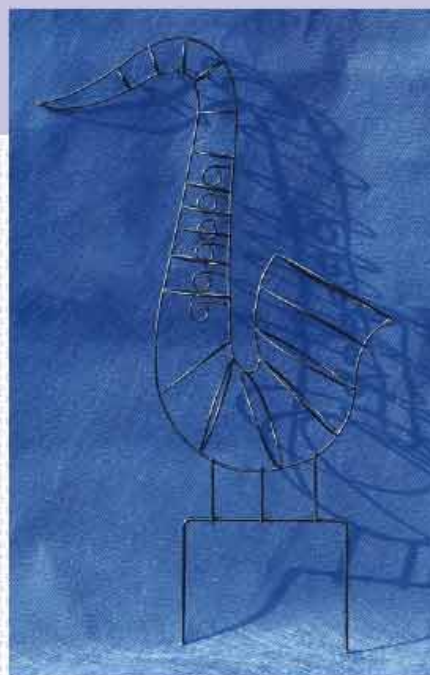

PLANT SHAPE

GH006
Size: 8"(W)x18"(H)

GH007
Size: 14"(L)x13"(W)x16"(H)

GH008
Size: 10"(L)x10"(W)x15"(H)

GH009
Size: 14"(L)x7"(W)x17"(H)

PLANT SHAPE

GH010
Size:21"(L)x3.5"(W)x20"(H)

GH011
Size:24"(L)x14"(W)x15"(H)