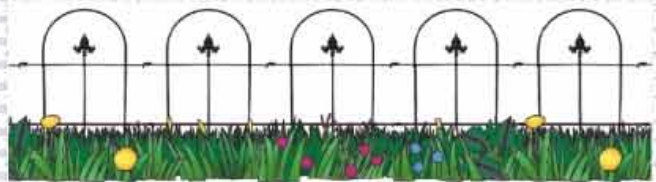

GARDEN BORDER

GB008
MIMOSA BORDER

GB009
AZALEA BORDER

GB010
MAGNOLIA BORDER

GARDEN BORDER

GB011
LOOP DE LOOP BORDER

GB012
ROMANI BORDER

GB013
GARDENIA BORDER

GB014
DOUBLE HOOP BORDER

GARDEN BORDER

GB015
VICTORIAN LOOP BORDER

GB016
STRING OF HEARTS BORDER

GB017
GOTHIC ARCH BORDER

GB018
GOTHIC ARCH BORDER

GARDEN FENCE

GF001