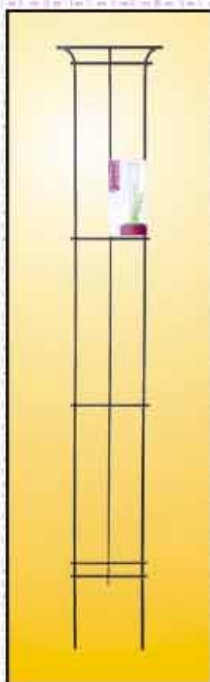

NGT009
FRENCH POT TRELLIS
FRENCH TRIO LINE
14"(W)×52"(H)

NGT010
FRENCH POT TRELLIS

NGT011
GOTHIC TRELLIS
21.5"(W)×81.5"(H)

NGT012
DOUBLE POST HOOK
20.5"(W)×74"(H)

GARDEN TRELLIS

NGT013
POT TRELLIS
12.5"(W)×49"(H)