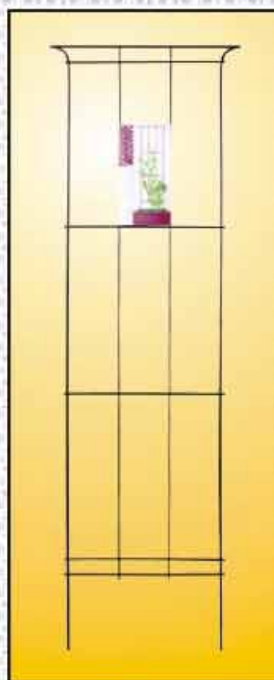

NGT016
CORNICE TALL TRELLIS
24"(W)×78.5"(H)