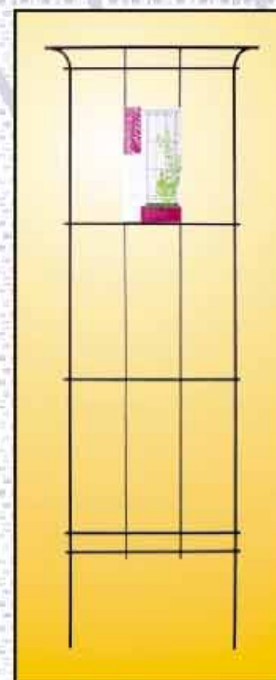

NGT014
CORNICE NARROW TRELLIS
10"(W)×61"(H)

NGT018
SIZE:50X20CM

NGT015
CORNICE
24.25"(W)×61"(H)

NGT016
CORNICE TALL TRELLIS
24"(W)×78.5"(H)

NGT017
CORNICE SHORT TRELLIS
21.25"(W)×61"(H)

GARDEN TRELLIS

NGT019
FRENCH FAN TRELLIS