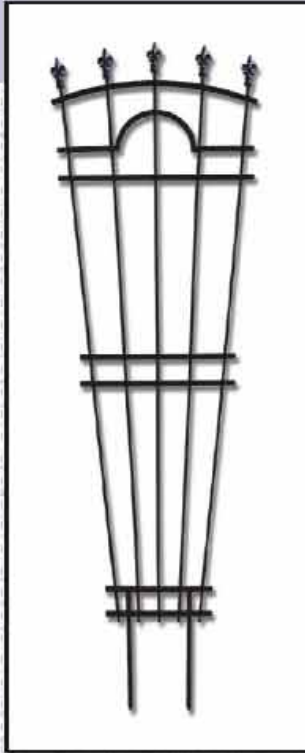

NGT009
FRENCH POT TRELLIS
FRENCH TRIO LINE
14"(W)×52"(H)

NGT010
FRENCH POT TRELLIS

NGT011
GOTHIC TRELLIS
21.5"(W)×81.5"(H)

NGT012
DOUBLE POST HOOK
20.5"(W)×74"(H)

GARDEN TRELLIS

NGT013
POT TRELLIS
12.5"(W)×49"(H)

NGT014
CORNICE NARROW TRELLIS
10"(W)×61"(H)

NGT018
SIZE:50X20CM

NGT015
CORNICE
24.25"(W)×61"(H)

NGT016
CORNICE TALL TRELLIS
24"(W)×78.5"(H)

NGT017
CORNICE SHORT TRELLIS
21.25"(W)×61"(H)

GARDEN TRELLIS

NGT019
FRENCH FAN TRELLIS