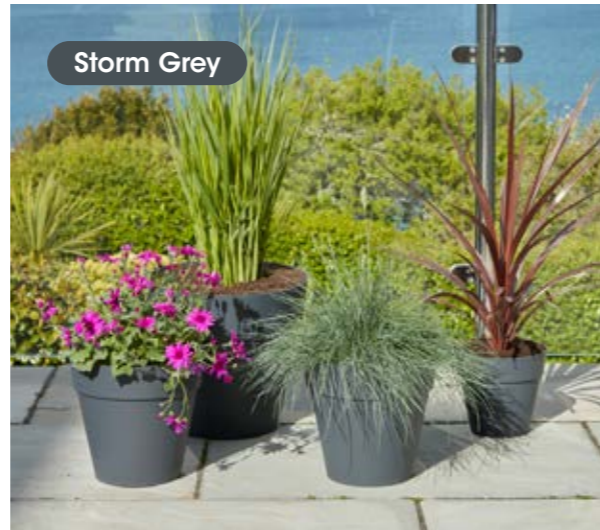

28cm (D) x 35cm (H)
Ash, Stone

GN690
Medium Amesbury Planter

35cm (D) x 50cm (H)
Ash, Stone

GN691
Large Amesbury Planter

40cm (D) x 75cm (H)
Ash, Stone

strata Soho Planters

strata Soho Planters

GN036
14cm Indoor Soho Planter