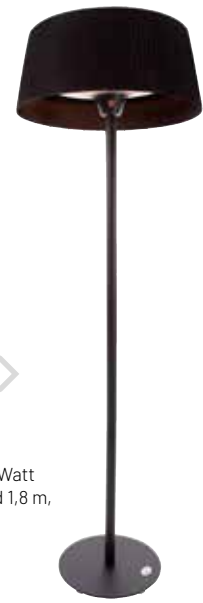

artix

ARTIX SW BASIC
8718801853085
46 x Ø74 x 224 cm, 15,6 kg
3 settings • 900/1200/2100 Watt
Standing, White, Cable cord 1,8 m,
Incl. safeguard tipover

artix

ARTIX SB BASIC
8718801853092
46 x Ø74 x 224 cm, 15,6 kg
3 settings • 900/1200/2100 Watt
Standing, Black, Cable cord 1,8 m,
Incl. safeguard tipover