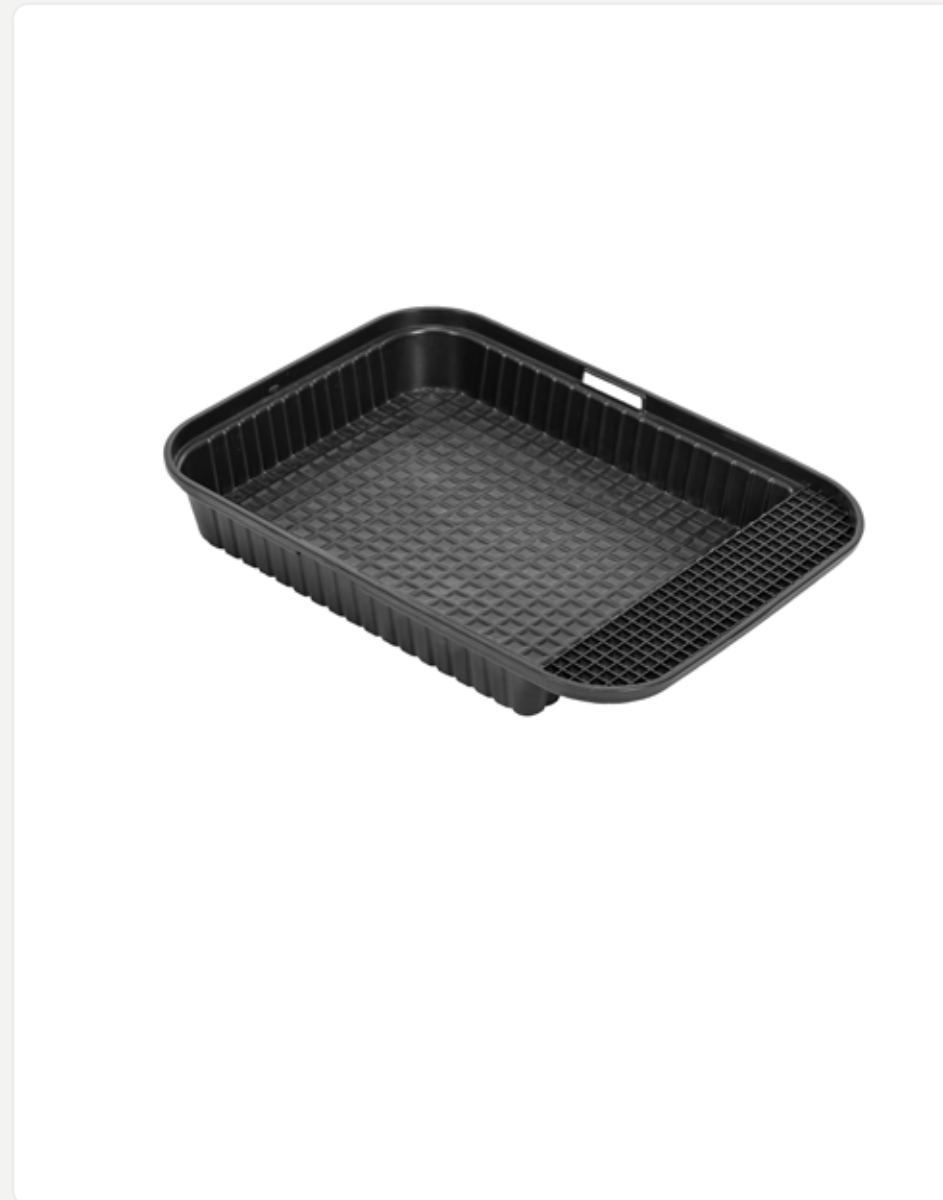

VERSUS

XL Kartuj

Code	Product Name						
		mm	lt	kg	pcs	mm	m³
VKTK	VERSUS XL Kartuj	560X410X80		4,30	6	570X420X190	0,045

Color Options