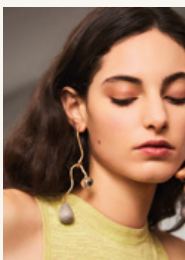

ABOR0091 ORECCHINI ORO CON PENDENTE PIETRA GRIGIA /
MIOR0093 ORECCHINI IN RESINA MARRONE E SENAPE

LUCL0054 COLLANA GIROCOLLO CON PERLE NATURALI E PIETRE
ABCL0108 COLLANA LUNGA ORO CON PIETRE COLORATE E MONETA
LUBR0047 BRACCIALE RIGIDO ORO GOCCIA
VOBS0016 BORSA A MANO ROSA CHIARO A FORMA DI ROMBO /
MEAN0002 ANELLO BAGUETTE ORO CON CRISTALLI
MEBR0004 BRACCIALE ORO CON CRISTALLI MULTICOLORE
MFBRO055 BRACCIALE APERTO RIGIDO ORO SOTTILE **DEBS0204** BORSA A
MANO PICCOLA GIALLA/VERDE PASTELLO/LILLA