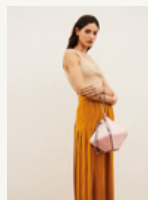

ABOR0091 ORECCHINI ORO CON PENDENTE PIETRA GRIGIA /
MIOR0093 ORECCHINI IN RESINA MARRONE E SENAPE

LUCL0054 COLLANA GIROCOLLO CON PERLE NATURALI E PIETRE
ABCL0108 COLLANA LUNGA ORO CON PIETRE COLORATE E MONETA
LUBR0047 BRACCIALE RIGIDO ORO GOCCIA
VOBS0016 BORSA A MANO ROSA CHIARO A FORMA DI ROMBO /
MEAN0002 ANELLO BAGUETTE ORO CON CRISTALLI
MEBR0004 BRACCIALE ORO CON CRISTALLI MULTICOLORE
MFBRO055 BRACCIALE APERTO RIGIDO ORO SOTTILE **DEBS0204** BORSA A
MANO PICCOLA GIALLA/VERDE PASTELLO/LILLA