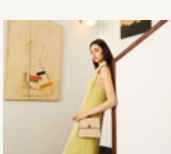

ABCL0098 COLLANA MULTIFILI CRISTALLI E LEGNO AVORIO
JRAN0003 ANELLO OVERSIZE BOMBATO ORO
VOBS0027 BORSA A TRACCOLLA IN RAFIA NATURALE E STAMPA PITONE /
ABCL0107 COLLANA MULTIFILI ORO CON PIETRE MONETA E TARGHETTA
LUOR0159 ORECCHINI A CERCHIO MEDI ORO A CATENA
LUOR0112 ORECCHINI A CERCHIO ORO CON PERLA NATURALE

VOBS0011 BORSA ROSA ANTICO MEZZA LUNA
MEOR0011 ORECCHINI A CERCHIO CON PIETRE COLORATE
ZHCL0364 COLLANA GIROCOLLO ORO CON PIETRE IN VETRO VERDI
MECL0008 COLLANA GIROCOLLO ORO CON PIETRE COLORATE
MFOR0130 ORECCHINI A CERCHIO PICCOLO APERTI ORO TORCHON
MFBRO055 BRACCIALE APERTO RIGIDO ORO SOTTILE