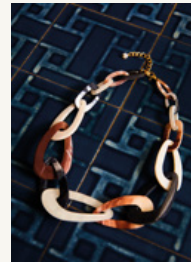

MEOR0005 ORECCHINI A CERCHIO MEDIO CON CRISTALLI MULTICOLORE
LUBR0052 BRACCIALE A MOLLA ORO MARTELLATO /
WIBS0058 POCHETTE IN RAFIA NATURALE CON RIFINITURE ARGENTO
ZHOR0567 ORECCHINI ORO CON PENDENTE PIETRA GRIGIA
EMAN0067 ANELLO DOPPIA PIETRA CANGIANTE
MEBR0002 BRACCIALE ORO CON CRISTALLI

LUOR0157 ORECCHINI CON PENDENTE CERCHIO CRISTALLI VIOLA
ZHOR0588 ORECCHINI EARCUFF CRISTALLI VERDE /
JRAN0003 ANELLO OVERSIZE BOMBATO ORO
KDBS0039 CLUTCH IN BROCCATO LEOPARDATO VIOLA

WIBS0055 POCHETTE ARGENTO EFFETTO SATINATO CON PIETRE BIANCHE /
MFAN0046 ANELLO APERTO ORO ROSA CON CRISTALLI GRIGI
ZHOR0563 ORECCHINI MEDI VIOLA CON PENDENTE PIETRA IN VETRO

EMOR0443 ORECCHINI PENDENTI CON PIETRE MULTICOLORE
HKBS0080 BORSA A MANO MORBIDA BRONZO IN MAGLIA METALLICA
LMAN0004 ANELLO ORO FORMA TONDA CRISTALLI FUCSIA
MEAN0004 ANELLO ORO CON STRASS

DEBS0210 BORSA A MANO AVORIO CON FRANGE E MANICO TARTARUGA
MFAN0048 ANELLO A FASCIA ORO ROSA OVALE SMALTATO BIANCO
ABCL0102 COLLANA LUNGA ORO CON CIONDOLO PIETRA /
MICL0091 COLLANA GIROCOLLO A CATENA IN RESINA GRIGIA E BIANCA