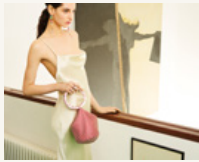

EMOR0443 ORECCHINI PENDENTI CON PIETRE MULTICOLORE
HKBS0080 BORSA A MANO MORBIDA BRONZO IN MAGLIA METALLICA
LMAN0004 ANELLO ORO FORMA TONDA CRISTALLI FUCSIA
MEAN0004 ANELLO ORO CON STRASS