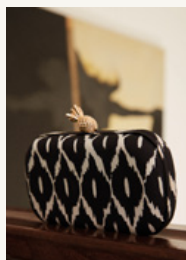

VOBS0011 BORSA ROSA ANTICO MEZZA LUNA
MEOR0011 ORECCHINI A CERCHIO CON PIETRE COLORATE
ZHCL0364 COLLANA GIROCOLLO ORO CON PIETRE IN VETRO VERDI
MECL0008 COLLANA GIROCOLLO ORO CON PIETRE COLORATE
MFOR0130 ORECCHINI A CERCHIO PICCOLO APERTI ORO TORCHON /
ZHOR0591 ORECCHINI EARCUFF CRISTALLI FUCSIA
ZHOR0590 ORECCHINI EARCUFF CRISTALLI ROSA
LUCL0054 COLLANA GIROCOLLO CON PERLE NATURALI E PIETRE
ABCL0108 COLLANA LUNGA ORO CON PIETRE COLORATE E MONETA
MFOR0137 ORECCHINI PICCOLI IN ARGENTO 925 RETTANGOLARI
MFOR0133 ORECCHINI PICCOLI QUADRATI IN ARGENTO 925 ORO

KDBS0037 CLUTCH IN TESSUTO FANTASIA NERA E BIANCA E ANANAS /
KDBS0042 CLUTCH METALLICA ORO CON PIETRA NERA
LUOR0153 ORECCHINI ORO MEDI CON PERLINE BIANCHE
MEAN0002 COLLANA GIROCOLLO CON PERLE NATURALI E PIETRE