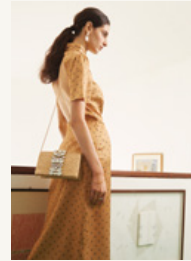

MEOR0005 ORECCHINI A CERCHIO MEDIO CON CRISTALLI MULTICOLORE
LUBR0052 BRACCIALE A MOLLA ORO MARTELLATO /
WIBS0058 POCHETTE IN RAFIA NATURALE CON RIFINITURE ARGENTO
ZHOR0567 ORECCHINI ORO CON PENDENTE PIETRA GRIGIA
EMAN0067 ANELLO DOPPIA PIETRA CANGIANTE
MEBR0002 BRACCIALE ORO CON CRISTALLI