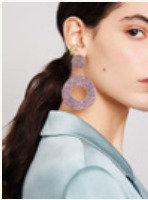

NALÍ

PRIMAVERA 2020

N A L Í

PRIMAVERA 2020

NALI

N A L Í

PRIMAVERA 2020

MEOR0005 ORECCHINI A CERCHIO MEDIO CON CRISTALLI MULTICOLORE
LUBR0052 BRACCIALE A MOLLA ORO MARTELLATO

MEOR0005 ORECCHINI A CERCHIO MEDIO CON CRISTALLI MULTICOLORE
LUBR0052 BRACCIALE A MOLLA ORO MARTELLATO /
WIBS0058 POCHETTE IN RAFIA NATURALE CON RIFINITURE ARGENTO
ZHOR0567 ORECCHINI ORO CON PENDENTE PIETRA GRIGIA
EMAN0067 ANELLO DOPPIA PIETRA CANGIANTE
MEBR0002 BRACCIALE ORO CON CRISTALLI

LUOR0157 ORECCHINI CON PENDENTE CERCHIO CRISTALLI VIOLA
ZHOR0588 ORECCHINI EARCUFF CRISTALLI VERDE /
JRAN0003 ANELLO OVERSIZE BOMBATO ORO
KDBS0039 CLUTCH IN BROCCATO LEOPARDATO VIOLA

WIBS0055 POCHETTE ARGENTO EFFETTO SATINATO CON PIETRE BIANCHE /
MFAN0046 ANELLO APERTO ORO ROSA CON CRISTALLI GRIGI
ZHOR0563 ORECCHINI MEDI VIOLA CON PENDENTE PIETRA IN VETRO

EMOR0443 ORECCHINI PENDENTI CON PIETRE MULTICOLORE
HKBS0080 BORSA A MANO MORBIDA BRONZO IN MAGLIA METALLICA
LMAN0004 ANELLO ORO FORMA TONDA CRISTALLI FUCSIA
MEAN0004 ANELLO ORO CON STRASS

DEBS0210 BORSA A MANO AVORIO CON FRANGE E MANICO TARTARUGA
MFAN0048 ANELLO A FASCIA ORO ROSA OVALE SMALTATO BIANCO
ABCL0102 COLLANA LUNGA ORO CON CIONDOLO PIETRA /
MICL0091 COLLANA GIROCOLLO A CATENA IN RESINA GRIGIA E BIANCA