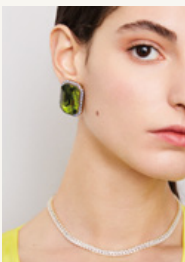

MEOR0005 ORECCHINI A CERCHIO MEDIO CON CRISTALLI MULTICOLORE
LUBR0052 BRACCIALE A MOLLA ORO MARTELLATO /
WIBS0058 POCHETTE IN RAFIA NATURALE CON RIFINITURE ARGENTO
ZHOR0567 ORECCHINI ORO CON PENDENTE PIETRA GRIGIA
EMAN0067 ANELLO DOPPIA PIETRA CANGIANTE
MEBR0002 BRACCIALE ORO CON CRISTALLI

LUOR0157 ORECCHINI CON PENDENTE CERCHIO CRISTALLI VIOLA
ZHOR0588 ORECCHINI EARCUFF CRISTALLI VERDE /
JRAN0003 ANELLO OVERSIZE BOMBATO ORO
KDBS0039 CLUTCH IN BROCCATO LEOPARDATO VIOLA

WIBS0055 POCHETTE ARGENTO EFFETTO SATINATO CON PIETRE BIANCHE /
MFAN0046 ANELLO APERTO ORO ROSA CON CRISTALLI GRIGI
ZHOR0563 ORECCHINI MEDI VIOLA CON PENDENTE PIETRA IN VETRO

EMOR0443 ORECCHINI PENDENTI CON PIETRE MULTICOLORE
HKBS0080 BORSA A MANO MORBIDA BRONZO IN MAGLIA METALLICA
LMAN0004 ANELLO ORO FORMA TONDA CRISTALLI FUCSIA
MEAN0004 ANELLO ORO CON STRASS

DEBS0210 BORSA A MANO AVORIO CON FRANGE E MANICO TARTARUGA
MFAN0048 ANELLO A FASCIA ORO ROSA OVALE SMALTATO BIANCO
ABCL0102 COLLANA LUNGA ORO CON CIONDOLO PIETRA /
MICL0091 COLLANA GIROCOLLO A CATENA IN RESINA GRIGIA E BIANCA