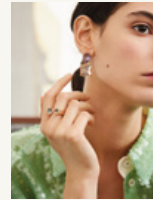

MEOR0005 ORECCHINI A CERCHIO MEDIO CON CRISTALLI MULTICOLORE
LUBR0052 BRACCIALE A MOLLA ORO MARTELLATO /
WIBS0058 POCHETTE IN RAFIA NATURALE CON RIFINITURE ARGENTO
ZHOR0567 ORECCHINI ORO CON PENDENTE PIETRA GRIGIA
EMAN0067 ANELLO DOPPIA PIETRA CANGIANTE
MEBR0002 BRACCIALE ORO CON CRISTALLI

LUOR0157 ORECCHINI CON PENDENTE CERCHIO CRISTALLI VIOLA
ZHOR0588 ORECCHINI EARCUFF CRISTALLI VERDE /
JRAN0003 ANELLO OVERSIZE BOMBATO ORO
KDBS0039 CLUTCH IN BROCCATO LEOPARDATO VIOLA

WIBS0055 POCHETTE ARGENTO EFFETTO SATINATO CON PIETRE BIANCHE /
MFAN0046 ANELLO APERTO ORO ROSA CON CRISTALLI GRIGI
ZHOR0563 ORECCHINI MEDI VIOLA CON PENDENTE PIETRA IN VETRO