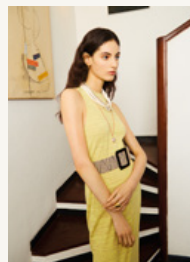

ABCL0099 COLLANA LUNGA CON CIONDOLO PIETRA NATURALE
ABCL0098 COLLANA MULTIFILI CRISTALLI E LEGNO AVORIO
CFCN0004 CINTURA ALTA ELASTICA IN RAFIA NERA E BEIGE
MFOR0129 ORECCHINI SEMICERCHIO PICCOLI ORO /
ABBR0077 SET DI BRACCIALI ELASTICI TERRACOTTA CON CRISTALLI
DWAN0041 ANELLO CHEVALIER ORO
DEBS0213 POCHETTE BIANCA CON DETTAGLIO IN PAGLIA