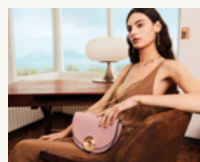

ABCL0098 COLLANA MULTIFILI CRISTALLI E LEGNO AVORIO
JRAN0003 ANELLO OVERSIZE BOMBATO ORO
VOBS0027 BORSA A TRACCOLLA IN RAFIA NATURALE E STAMPA PITONE /
ABCL0107 COLLANA MULTIFILI ORO CON PIETRE MONETA E TARGHETTA
LUOR0159 ORECCHINI A CERCHIO MEDI ORO A CATENA
LUOR0112 ORECCHINI A CERCHIO ORO CON PERLA NATURALE

VOBS0011 BORSA ROSA ANTICO MEZZA LUNA
MEOR0011 ORECCHINI A CERCHIO CON PIETRE COLORATE
ZHCL0364 COLLANA GIROCOLLO ORO CON PIETRE IN VETRO VERDI
MECL0008 COLLANA GIROCOLLO ORO CON PIETRE COLORATE
MFOR0130 ORECCHINI A CERCHIO PICCOLO APERTI ORO TORCHON
MFBRO055 BRACCIALE APERTO RIGIDO ORO SOTTILE