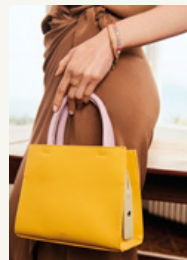

ABOR0091 ORECCHINI ORO CON PENDENTE PIETRA GRIGIA /
MIOR0093 ORECCHINI IN RESINA MARRONE E SENAPE

LUCL0054 COLLANA GIROCOLLO CON PERLE NATURALI E PIETRE
ABCL0108 COLLANA LUNGA ORO CON PIETRE COLORATE E MONETA
LUBR0047 BRACCIALE RIGIDO ORO GOCCIA
VOBS0016 BORSA A MANO ROSA CHIARO A FORMA DI ROMBO /
MEAN0002 ANELLO BAGUETTE ORO CON CRISTALLI
MEBR0004 BRACCIALE ORO CON CRISTALLI MULTICOLORE
MFBRO055 BRACCIALE APERTO RIGIDO ORO SOTTILE **DEBS0204** BORSA A
MANO PICCOLA GIALLA/VERDE PASTELLO/LILLA