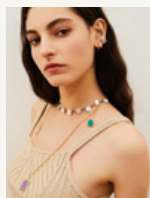

VOBS0011 BORSA ROSA ANTICO MEZZA LUNA
MEOR0011 ORECCHINI A CERCHIO CON PIETRE COLORATE
ZHCL0364 COLLANA GIROCOLLO ORO CON PIETRE IN VETRO VERDI
MECL0008 COLLANA GIROCOLLO ORO CON PIETRE COLORATE
MFOR0130 ORECCHINI A CERCHIO PICCOLO APERTI ORO TORCHON /
ZHOR0591 ORECCHINI EARCUFF CRISTALLI FUCSIA
ZHOR0590 ORECCHINI EARCUFF CRISTALLI ROSA
LUCL0054 COLLANA GIROCOLLO CON PERLE NATURALI E PIETRE
ABCL0108 COLLANA LUNGA ORO CON PIETRE COLORATE E MONETA
MFOR0137 ORECCHINI PICCOLI IN ARGENTO 925 RETTANGOLARI
MFOR0133 ORECCHINI PICCOLI QUADRATI IN ARGENTO 925 ORO

KDBS0037 CLUTCH IN TESSUTO FANTASIA NERA E BIANCA E ANANAS /
KDBS0042 CLUTCH METALLICA ORO CON PIETRA NERA
LUOR0153 ORECCHINI ORO MEDI CON PERLINE BIANCHE
MEAN0002 COLLANA GIROCOLLO CON PERLE NATURALI E PIETRE