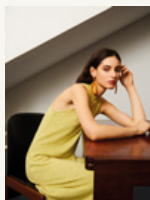

ABOR0091 ORECCHINI ORO CON PENDENTE PIETRA GRIGIA /
MIOR0093 ORECCHINI IN RESINA MARRONE E SENAPE

LUCL0054 COLLANA GIROCOLLO CON PERLE NATURALI E PIETRE
ABCL0108 COLLANA LUNGA ORO CON PIETRE COLORATE E MONETA
LUBR0047 BRACCIALE RIGIDO ORO GOCCIA
VOBS0016 BORSA A MANO ROSA CHIARO A FORMA DI ROMBO /
MEAN0002 ANELLO BAGUETTE ORO CON CRISTALLI
MEBR0004 BRACCIALE ORO CON CRISTALLI MULTICOLORE
MFBRO055 BRACCIALE APERTO RIGIDO ORO SOTTILE **DEBS0204** BORSA A
MANO PICCOLA GIALLA/VERDE PASTELLO/LILLA