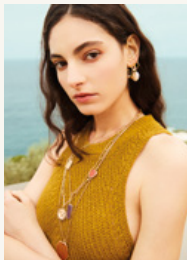

ABCL0098 COLLANA MULTIFILI CRISTALLI E LEGNO AVORIO
JRAN0003 ANELLO OVERSIZE BOMBATO ORO
VOBS0027 BORSA A TRACCOLLA IN RAFIA NATURALE E STAMPA PITONE /
ABCL0107 COLLANA MULTIFILI ORO CON PIETRE MONETA E TARGHETTA
LUOR0159 ORECCHINI A CERCHIO MEDI ORO A CATENA
LUOR0112 ORECCHINI A CERCHIO ORO CON PERLA NATURALE

VOBS0011 BORSA ROSA ANTICO MEZZA LUNA
MEOR0011 ORECCHINI A CERCHIO CON PIETRE COLORATE
ZHCL0364 COLLANA GIROCOLLO ORO CON PIETRE IN VETRO VERDI
MECL0008 COLLANA GIROCOLLO ORO CON PIETRE COLORATE
MFOR0130 ORECCHINI A CERCHIO PICCOLO APERTI ORO TORCHON
MFBRO055 BRACCIALE APERTO RIGIDO ORO SOTTILE