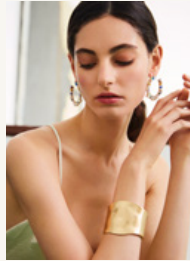

MEOR0005 ORECCHINI A CERCHIO MEDIO CON CRISTALLI MULTICOLORE
LUBR0052 BRACCIALE A MOLLA ORO MARTELLATO