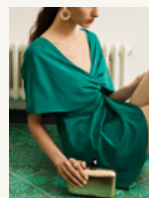

VOBS0011 BORSA ROSA ANTICO MEZZA LUNA
MEOR0011 ORECCHINI A CERCHIO CON PIETRE COLORATE
ZHCL0364 COLLANA GIROCOLLO ORO CON PIETRE IN VETRO VERDI
MECL0008 COLLANA GIROCOLLO ORO CON PIETRE COLORATE
MFOR0130 ORECCHINI A CERCHIO PICCOLO APERTI ORO TORCHON /
ZHOR0591 ORECCHINI EARCUFF CRISTALLI FUCSIA
ZHOR0590 ORECCHINI EARCUFF CRISTALLI ROSA
LUCL0054 COLLANA GIROCOLLO CON PERLE NATURALI E PIETRE
ABCL0108 COLLANA LUNGA ORO CON PIETRE COLORATE E MONETA
MFOR0137 ORECCHINI PICCOLI IN ARGENTO 925 RETTANGOLARI
MFOR0133 ORECCHINI PICCOLI QUADRATI IN ARGENTO 925 ORO

KDBS0037 CLUTCH IN TESSUTO FANTASIA NERA E BIANCA E ANANAS /
KDBS0042 CLUTCH METALLICA ORO CON PIETRA NERA
LUOR0153 ORECCHINI ORO MEDI CON PERLINE BIANCHE
MEAN0002 COLLANA GIROCOLLO CON PERLE NATURALI E PIETRE