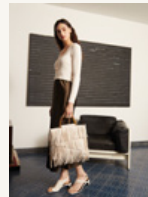

DEBS0210 BORSA A MANO AVORIO CON FRANGE E MANICO TARTARUGA
MFAN0048 ANELLO A FASCIA ORO ROSA OVALE SMALTATO BIANCO
ABCL0102 COLLANA LUNGA ORO CON CIONDOLO PIETRA /
MICL0091 COLLANA GIROCOLLO A CATENA IN RESINA GRIGIA E BIANCA