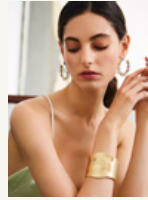

MEOR0005 ORECCHINI A CERCHIO MEDIO CON CRISTALLI MULTICOLORE
LUBR0052 BRACCIALE A MOLLA ORO MARTELLATO /
WIBS0058 POCHETTE IN RAFIA NATURALE CON RIFINITURE ARGENTO
ZHOR0567 ORECCHINI ORO CON PENDENTE PIETRA GRIGIA
EMAN0067 ANELLO DOPPIA PIETRA CANGIANTE
MEBR0002 BRACCIALE ORO CON CRISTALLI