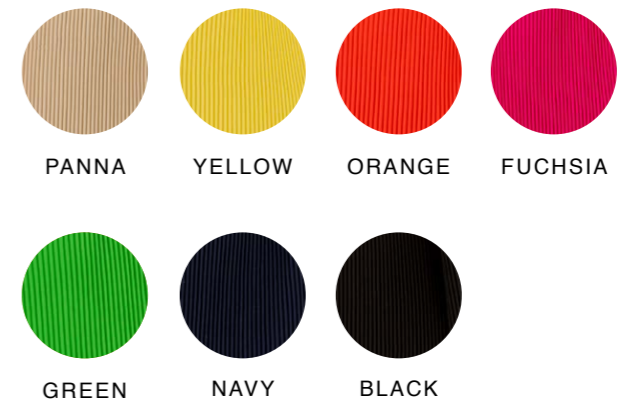

BAG **BO2317 / BO2318**

YELLOW

ORANGE

FUCHSIA

GREEN

BLUE

BO2334

BO2335

BAG BO2334 / BO2335

BAG **BO2309**

WHITE

PINK

YELLOW

ORANGE

GREEN

CELESTE

BLACK

BO2306

BO2337

BAG **BO2337 / BO2306**

BAG **BO2308**

BAG **BO2338**

BAG **BO5501**

BAG **BO2300**

HAT **CA3707**

WHITE

BEIGE

CAMEL

YELLOW

ORANGE

PINK

GREEN