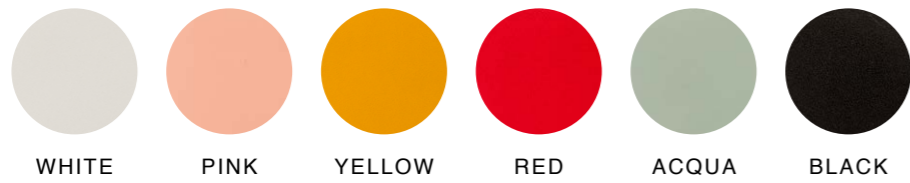

BAG **BO2346 / BO2347**