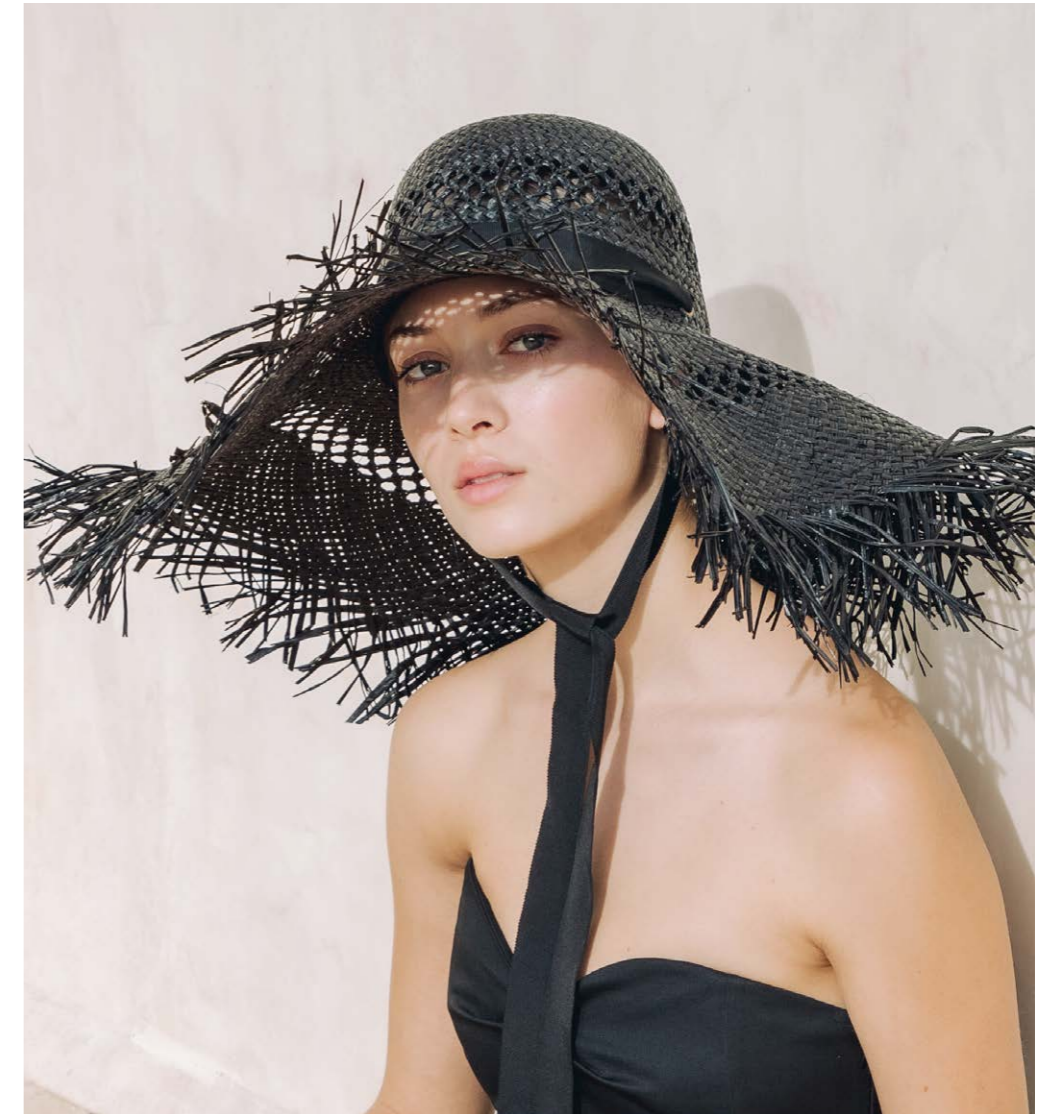

BLACK

BEIGE

YELLOW

ORANGE

FUCHSIA

GREEN

BLACK

HAT **CA3701**