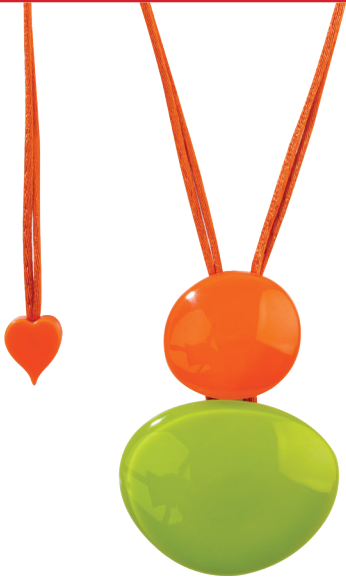

YELL

TURQ

GREE

MARI

pendant
3370203PRC1Q00
| 8.6 cm

pendant
3370203PRC2Q00
| 8.6 cm

pendant
3370203PRC3Q00
| 8.6 cm

pendant
3370203PRC4Q00
| 8.6 cm

pendant
3370203PRC5Q00
| 8.6 cm