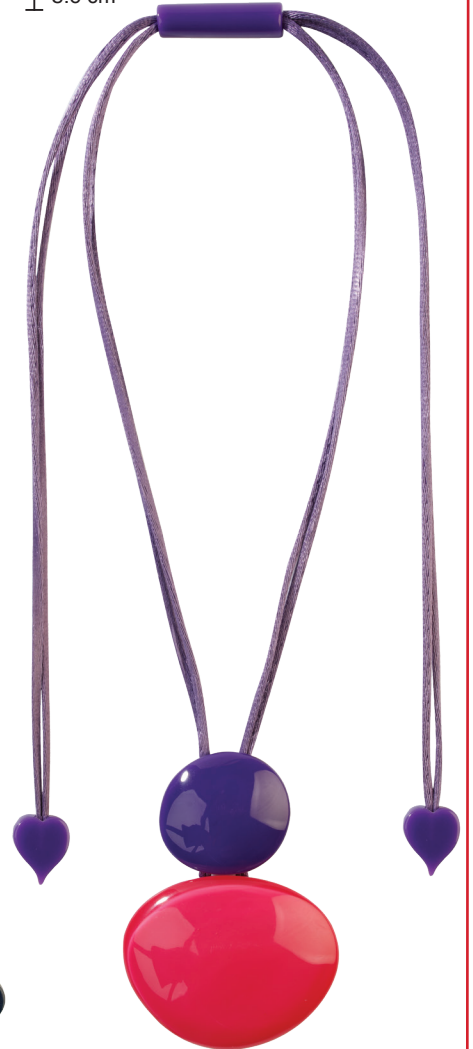

YELL

TURQ

GREE

MARI

pendant
3370203PRC1Q00
| 8.6 cm

pendant
3370203PRC2Q00
| 8.6 cm

pendant
3370203PRC3Q00
| 8.6 cm

pendant
3370203PRC4Q00
| 8.6 cm

pendant
3370203PRC5Q00
| 8.6 cm