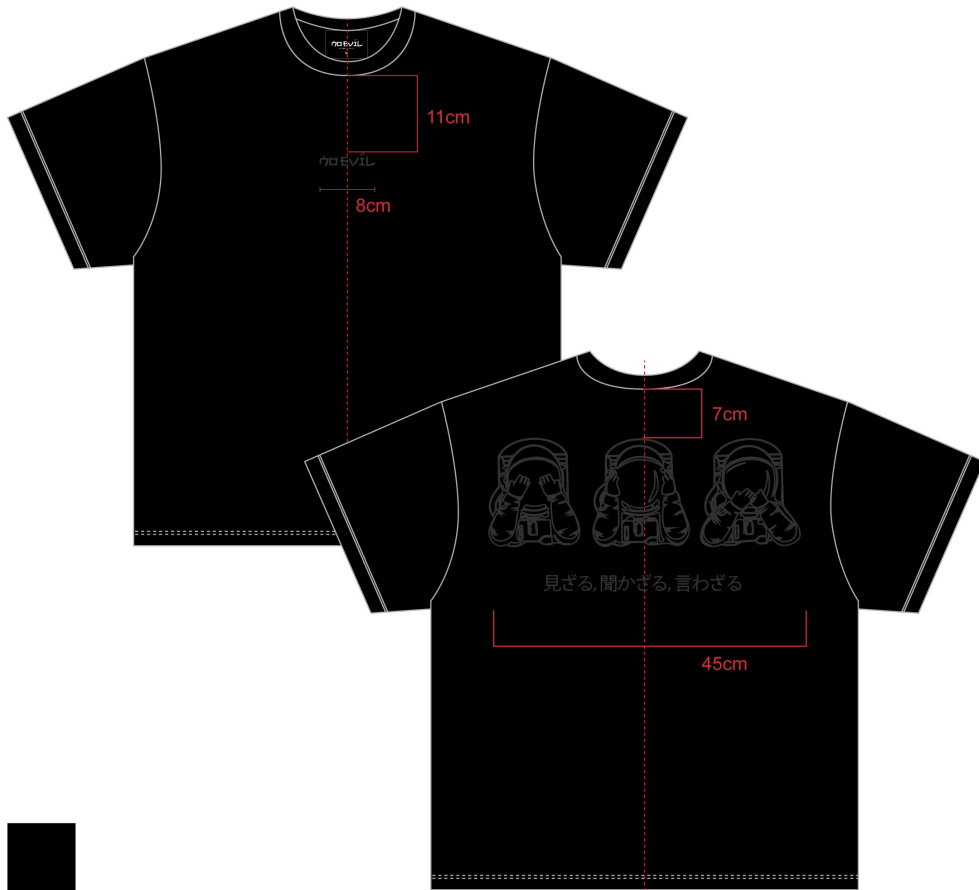

ウロEVIL

White 1788C

Left Sleeve - Screen print
WxH: 6.5 x 2.2 cm

ウロEVIL

見える,聞かざる,言わざる

White 1788C

White

Front Art - Embroidery
WxH: 8 x 2 cm

ウロEVIL

Black 1788C

Left Sleeve - Screen print
WxH: 6.5 x 2.2 cm

ウロEVIL

見える,聞かざる,言わざる

Black 1788C

Front All - Embroidery
WxH: 8 x 2 cm

ウロEVIL

MATERIAL: ORGANIC COTTON

Black

Front Art - Embroidery
WxH: 8 x 2 cm

ウロEVIL

Black

Back Art - Plastic Print
WxH: 45 x 22.2 cm

見ざる,聞かざる,言わざる

Black

White

Front Art - Embroidery
WxH: 8 x 2 cm

ウロEVIL

White

Back Art - Plastic Print
WxH: 45 x 22.2 cm

見ざる,聞かざる,言わざる

White

LARGE