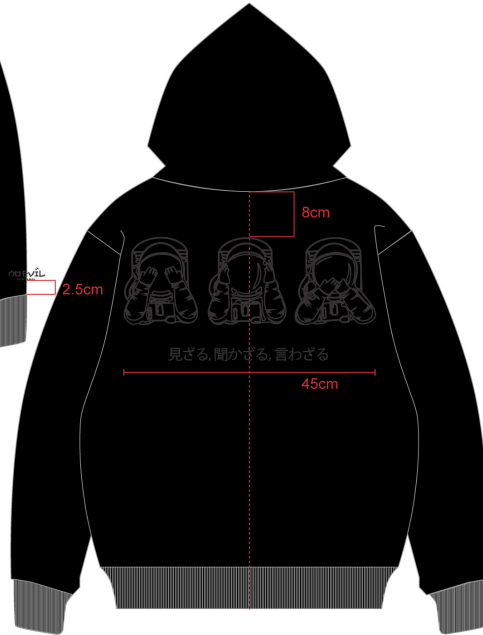

ウロEVIL

White 1788C

Left Sleeve - Screen print
WxH: 6.5 x 2.2 cm

ウロEVIL

見える,聞かざる,言わざる

White 1788C

White

Front Art - Embroidery
WxH: 8 x 2 cm

ウロEVIL

Black 1788C

Left Sleeve - Screen print
WxH: 6.5 x 2.2 cm

ウロEVIL

見える,聞かざる,言わざる

Black 1788C

Front All - Embroidery
WxH: 8 x 2 cm

ウロEVIL

Left Sleeve - Screen print
WxH: 6.5 x 2.2 cm

ウロエヴil

見ざる,聞かざる,言わざる

Black

White

Front Art - Embroidery
WxH: 8 x 2 cm

ウロエヴil

White

Back Art - Screen print
WxH: 45 x 22.2 cm

見ざる,聞かざる,言わざる

White

Left Sleeve - Screen print
WxH: 6.5 x 2.2 cm

ウロエヴil

見ざる,聞かざる,言わざる

White

WxH: 8 x 2 cm