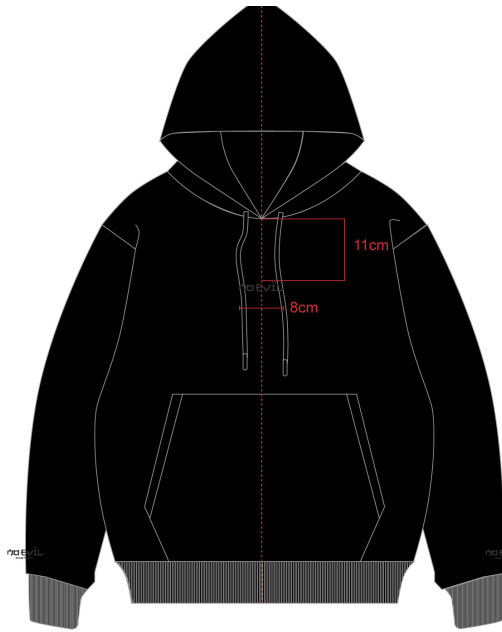

Left Sleeve - Screen print
WxH: 6.5 x 2.2 cm

ウロエヴil

見ざる,聞かざる,言わざる

Black

White

Front Art - Embroidery
WxH: 8 x 2 cm

ウロエヴil

White

Back Art - Screen print
WxH: 45 x 22.2 cm

見ざる,聞かざる,言わざる

White

Left Sleeve - Screen print
WxH: 6.5 x 2.2 cm

ウロエヴil

見ざる,聞かざる,言わざる

White

WxH: 8 x 2 cm