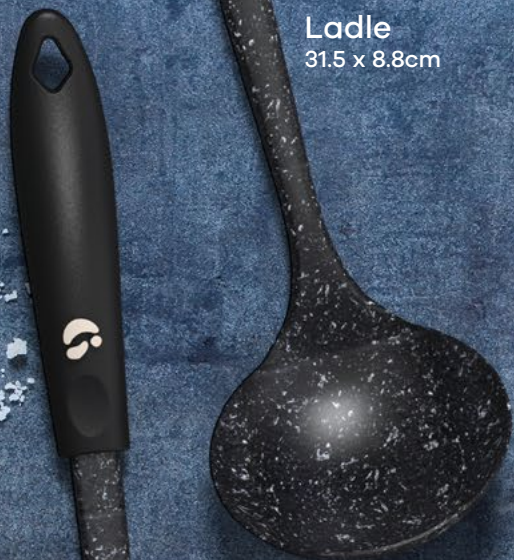

#### Essential Grill Pan

Inner Dimension: 24 x 24 x 3.7cm

- EHECWDB01S2108
- EHECWIV01S2108
- EHECWMG01S2108
- EHECWOL01S2108

#### Essential Crêpe Pan

Inner Dimension: ø25 x 0.7cm

- EHECWDB01S2106
- EHECWIV01S2106
- EHECWMG01S2106
- EHECWOL01S2106

\* Free of Perfluorooctanoic Acid (PFOA)

MARIGOLD

Ladle  
31.5 x 8.8cm

Serving spoon  
32 x 72cm

Spatula  
33 x 7.4cm