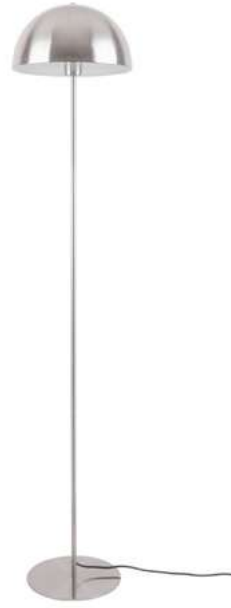

**Floor Lamp Bonnet
LM1882YE**

Quantity : 2
Material: Iron - Colour: Curry yellow
ø 30cm H. 150cm - Excl. 1x E27, 9W
Cable length: 180cm - Colour: Black

**Floor Lamp Bonnet
LM1882GY**

Quantity : 2
Material: Iron - Colour: Smokey grey
ø 30cm H. 150cm - Excl. 1x E27, 9W
Cable length: 180cm - Colour: Black

**Floor Lamp Bonnet
LM1882ST**

Quantity : 2
Material: Iron - Colour: Nickel
ø 30cm H. 150cm - Excl. 1x E27, 9W
Cable length: 180cm - Colour: Black

**Wall lamp Bonnet
LM2015BK**

Quantity : 3
Material: Iron - Colour: Black
ø 20cm H. 18cm D.25cm - Excl. 1x E14, 25W
Cable length: 180cm - Colour: Black

**Wall lamp Bonnet
LM2015GD**

Quantity : 3
Material: Iron - Colour: Antique gold
ø 20cm H. 18cm D.25cm - Excl. 1x E14, 25W
Cable length: 180cm - Colour: Black

**Table Lamp Bonnet
LM1766**

Quantity : 3
Material: Iron - Colour: Curry yellow
ø 20cm H. 39cm - Excl. 1x E14, 25W
Cable length: 175cm - Colour: Black & White

**Floor Lamp Bonnet
LM1882BK**

Quantity : 2
Material: Iron - Colour: Black
ø 30cm H. 150cm - Excl. 1x E27, 9W
Cable length: 180cm - Colour: Black

**Floor Lamp Bonnet
LM1882WH**

Quantity : 2
Material: Iron - Colour: White
ø 30cm H. 150cm - Excl. 1x E27, 9W
Cable length: 180cm - Colour: White

**Wall lamp Bonnet
LM2015GM**

Quantity : 3
Material: Iron - Colour: Smokey grey
ø 20cm H. 18cm D.25cm - Excl. 1x E14, 25W
Cable length: 180cm - Colour: Black

**Table Lamp Bonnet
LM1954**

Quantity : 3
Material: Iron - Colour: Faded pink
ø 20cm H. 39cm - Excl. 1x E14, 25W
Cable length: 180cm - Colour: Black & White

**Wall lamp Bonnet
LM2015WH**

Quantity : 3
Material: Iron - Colour: White
ø 20cm H. 18cm D.25cm - Excl. 1x E14, 25W
Cable length: 180cm - Colour: White