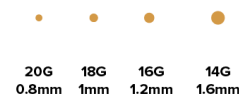

Gauge Conversion