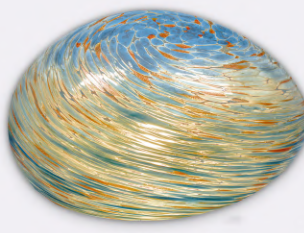

┌ 20 cm

**GL009**  
*Blue Lagoon*

┌ 20 cm

**GL010**  
*Blue Agate*

┌ 18 cm

**GL012**  
*Pacific Reef*

┌ 18 cm

**GL014**  
*Stellar Blue*

┌ 18 cm

**GL015**  
*Mercury*

┌ 28 cm

**GL016**  
*Cloudy Ocean*

┌ 28 cm

**GL017**  
*Paradise Water*

┌ 28 cm

**GL018**  
*Sand and Sea*

┌ 20 cm

**GL020**  
*Ancient Turquoise*

┌ 28 cm

**GL021**  
*Northern Sky*

┌ 28 cm

**GL022**  
*Smoky Quartz*

┌ 28 cm

**GL023**  
*Meteorite Dust*