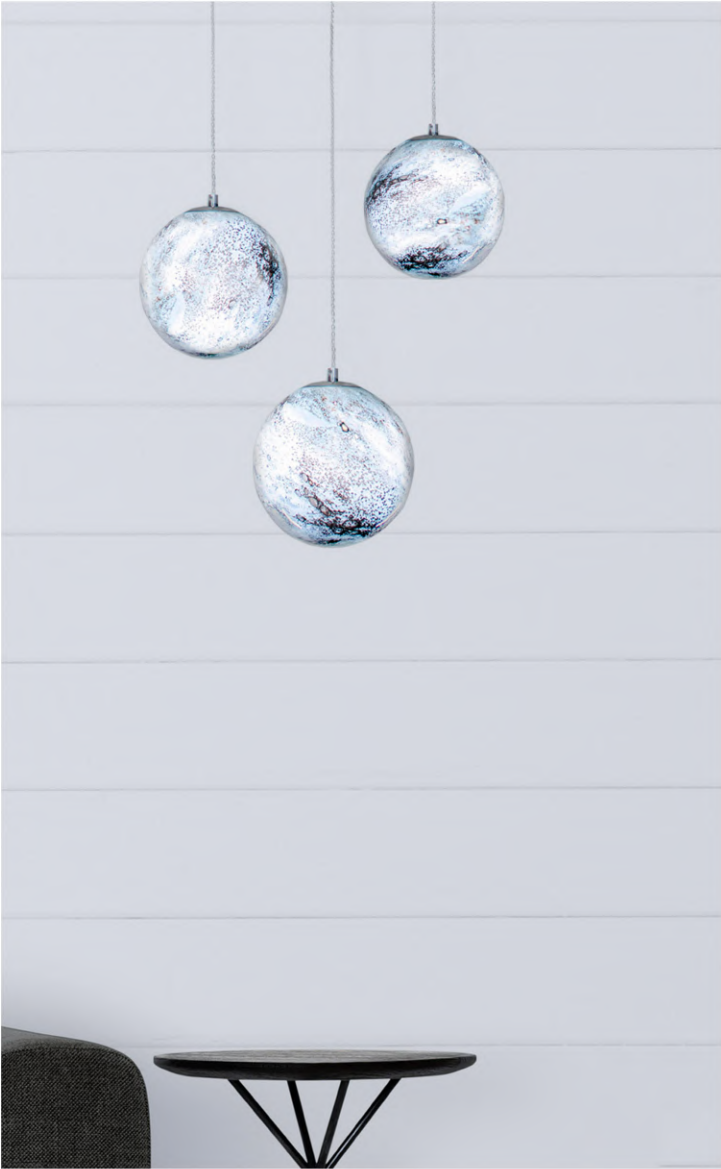

# PENDANT LAMPS

18 cm

**GL039P**  
*Mercury Shade*

**GL041P**  
*Sand & Sea Shade*

**GL040P**  
*Sandstone Shade*

**GL043P**  
*Smoky Quartz Shade*

**GL042P**  
*Pink Calacatta Shade*

NEW