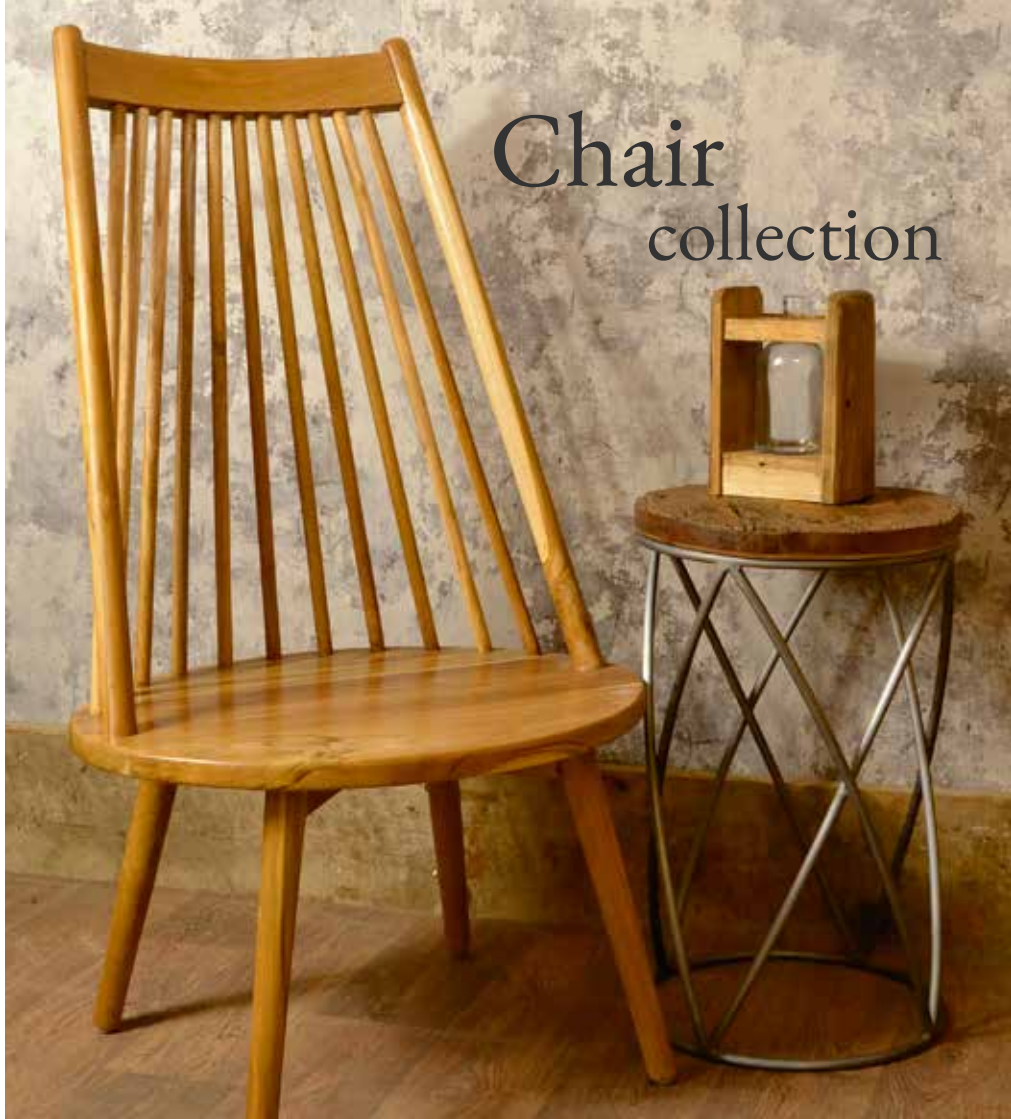

Wall Cube Shelf with 4 Hooks
H: 47 W: 87 D: 21cm
FI32

Simple Wall Shelf
H: 25 W: 120 D: 22cm
FI04

Nordic Tub Chair
H: 75 W: 61 D: 60cm

NR01

Nordic Tallback Chair
H: 112 W: 64 D: 63cm

NR02

Armchair Viola Grey
H: 75 W: 65 D: 73cm

VLA02

Armchair Blue Velvet
H: 75 W: 65 D: 73cm

VLA03

Armchair Charcoal
H: 75 W: 65 D: 73cm

VLA42

Chair collection

Portland Linen Armchair
H: 86 W: 71 D: 75cm
VLA51

Armchair Gold
H: 75 W: 65 D: 73cm
VLA40