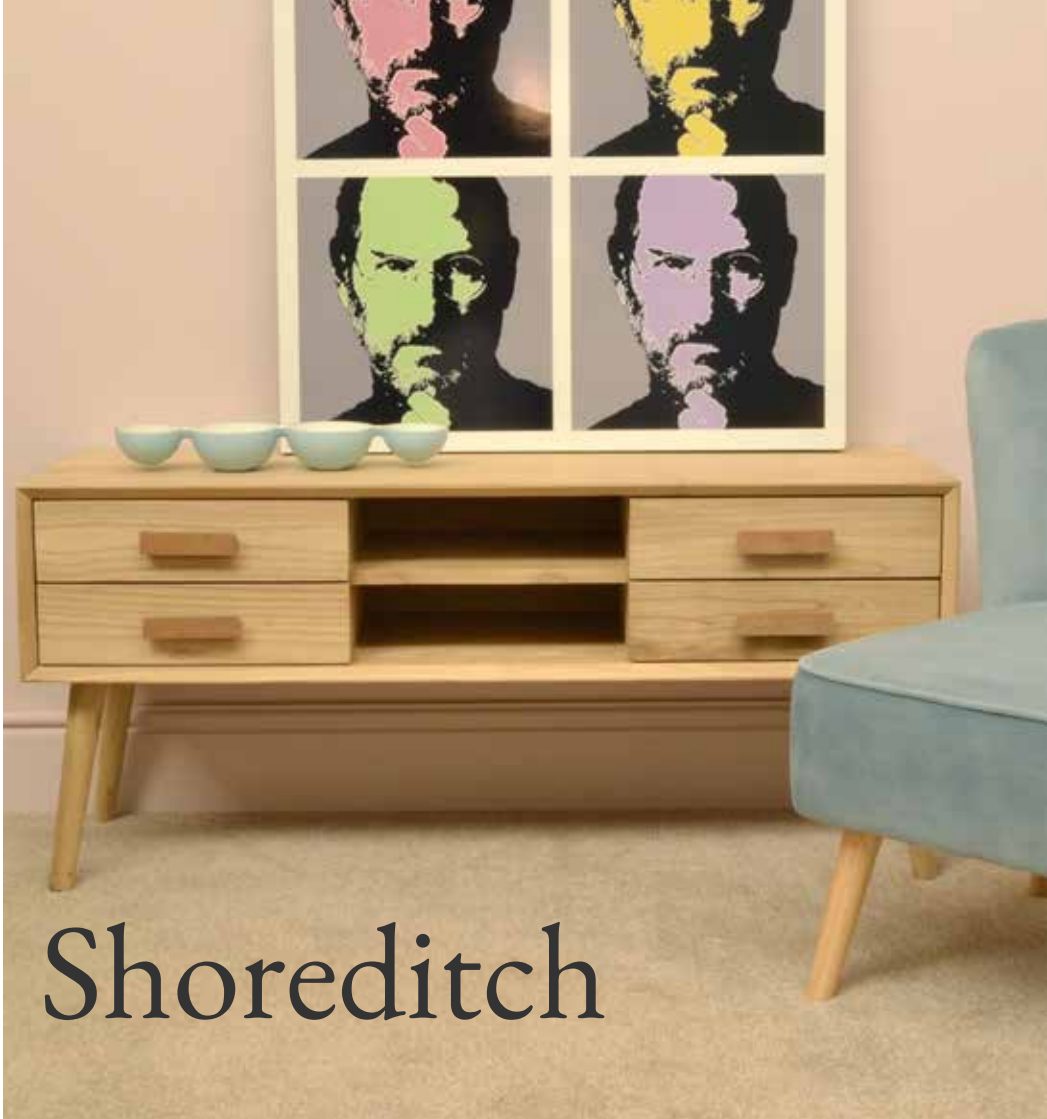

TV Unit
H: 55 W: 120 D: 39cm
SH21

Rectangular Coffee Table
H: 36 W: 100 D: 50cm
SH19

Square Lamp Table
H: 50 W: 45 D: 45cm
SH20

Nest of Tables
H: 45 W: 95 D: 57cm
H: 39 W: 75 D: 41cm
SH06

Shoreditch

60cm Round Table
H: 76 W: 60 D: 60cm
SH24