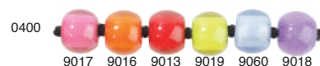

0400
9017 9016 9013 9019 9060 9018