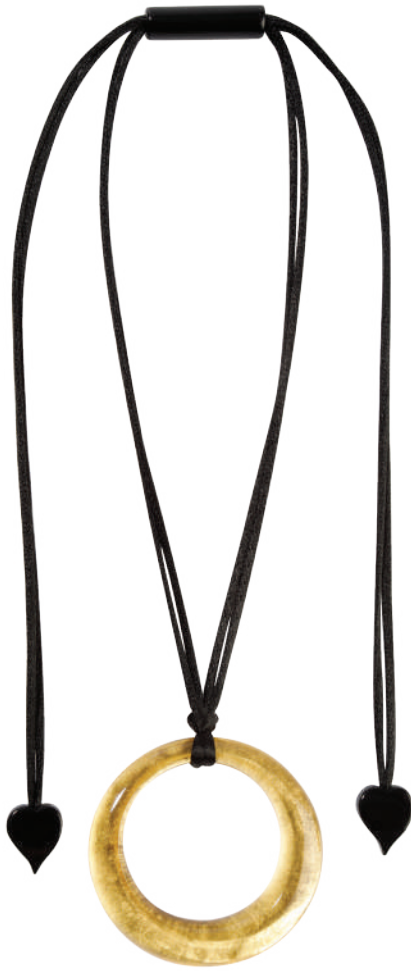

pendant
1000217G000Q00
I 6.9 cm