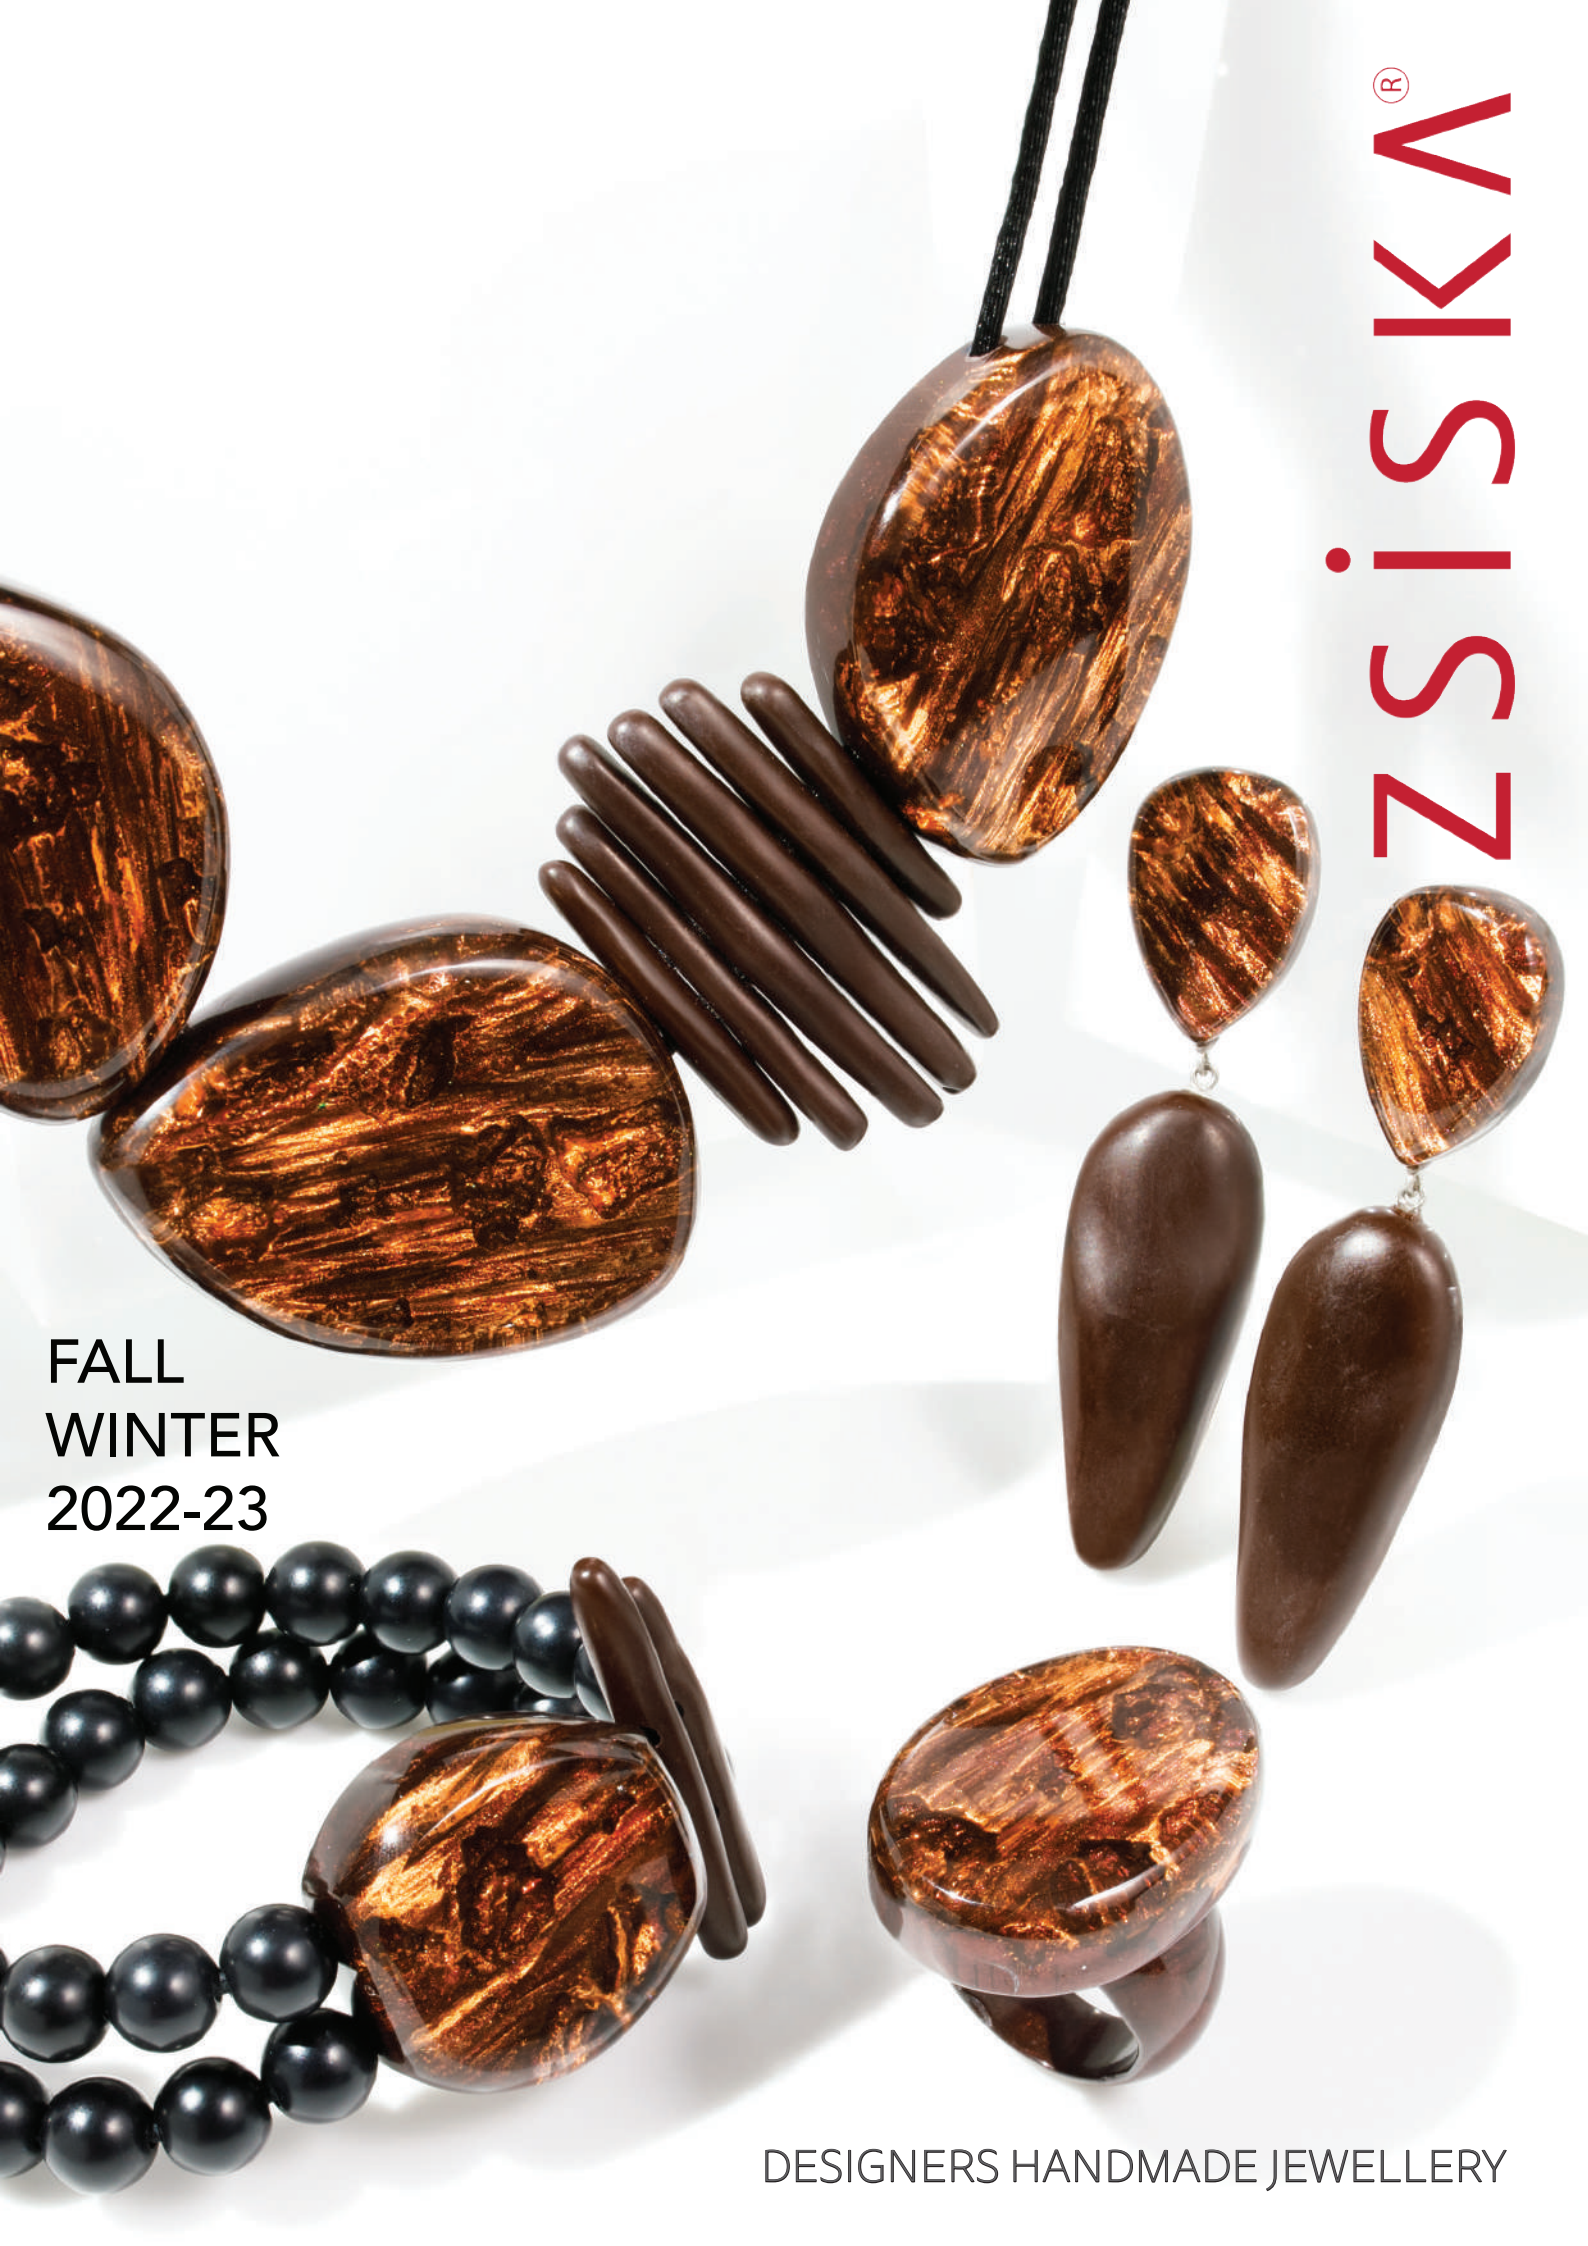

ZSISKA®

FALL  
WINTER  
2022-23

DESIGNERS HANDMADE JEWELLERY

pendant  
8380202REDDQ00  
| 9.5 cm

pendant  
8380201REDDQ00  
| 6.5 cm

earrings  
8380501REDDQ00  
8382701REDDQ00  
| 5.3 cm

earrings  
8380502REDDQ00  
| 4.8 cm