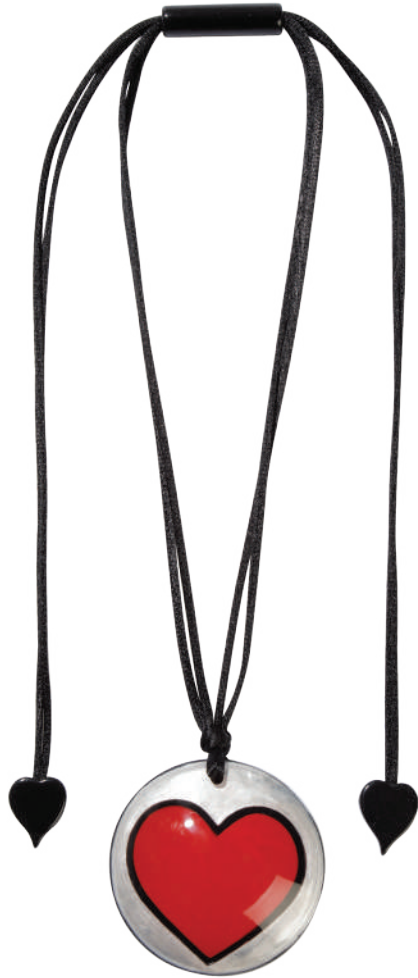

pendant
7360201REDDQ0
| 6 cm