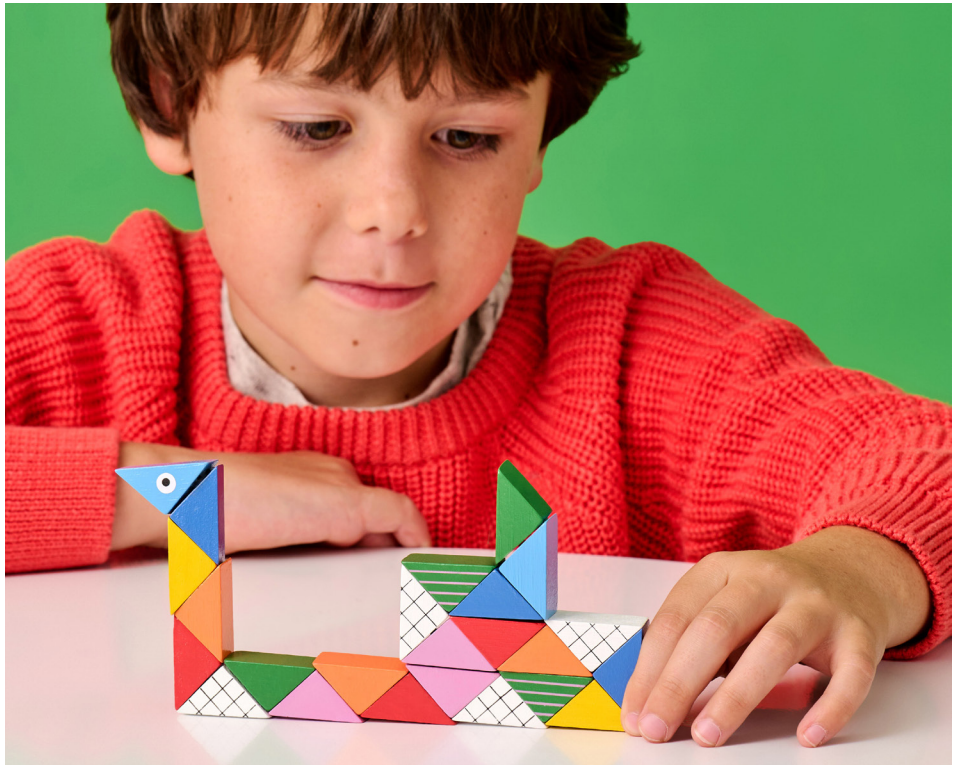

## Dizzy Monster Spinning Top

This dizzy monster loves to spin.

**Design:** Goodlines

**Material:** FSC cherrywood

**Packaging:** FSC hangtag / CDU

**Sold per 12, assorted**

**Product:** dia. 5 x 7,5 cm

KID28-A-F