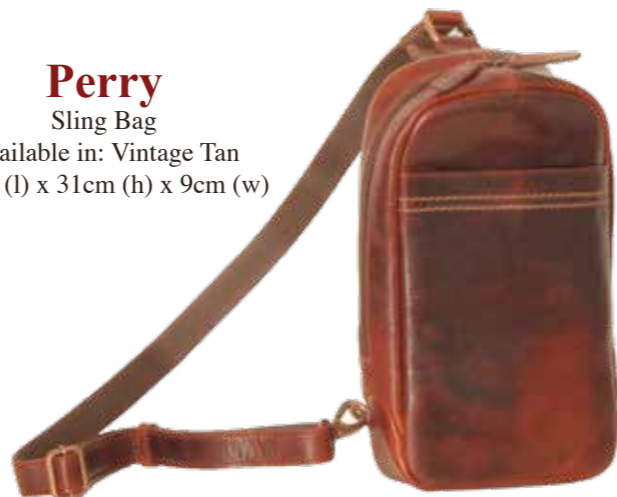

Perry

Sling Bag
Available in: Vintage Tan
14cm (l) x 31cm (h) x 9cm (w)