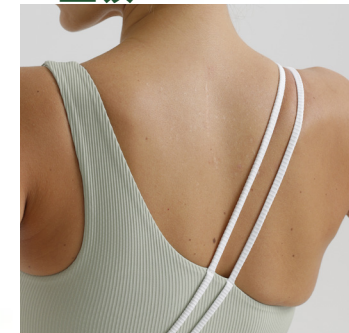

适用场景：日常穿搭，休闲出街，瑜伽、新城市运动

NewArrivals

关键词:

U型领

肩带撞色

弧形撞色设计

高腰设计

配色方案
Stock color options