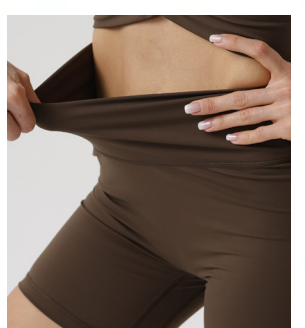

Seaborne Blue
航海蓝

JK2511B02
Sample Fabric:
A: 62% Recycled nylon 38%Spandex

JK2511S01
Sample Fabric:
A: 62% Recycled nylon 38%Spandex

适用场景：日常穿搭，休闲出街，瑜伽、新城市运动

NewArrivals

关键词：前中抽褶、工字背分割线；三分裤；无前浪设计，V线分割、高腰

JK2511S01 (增色版)

Sample Fabric:

A: 62% Recycled nylon 38%Spandex

适用场景：日常穿搭，休闲出街，瑜伽、新城市运动

可可
咖色

Cacao Nibs
咖色

Skipper Blue
船长蓝

New Arrivals

配色方案 Stock color options