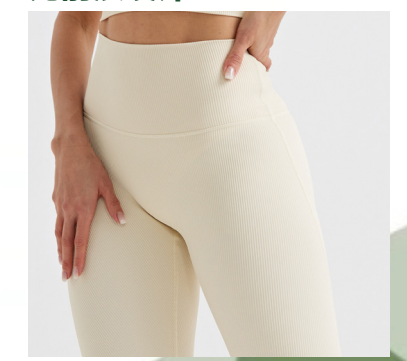

New Arrivals

配色方案 Stock color options

JK2511B04-1
Sample Fabric:
A: 76%Recycled nylon 24% Spandex

JK2511P04-1
Sample Fabric:
A: 76%Recycled nylon 24% Spandex

适用场景：日常穿搭，休闲出街，瑜伽、新城市运动

交叉小细带

大圆领

无前浪设计