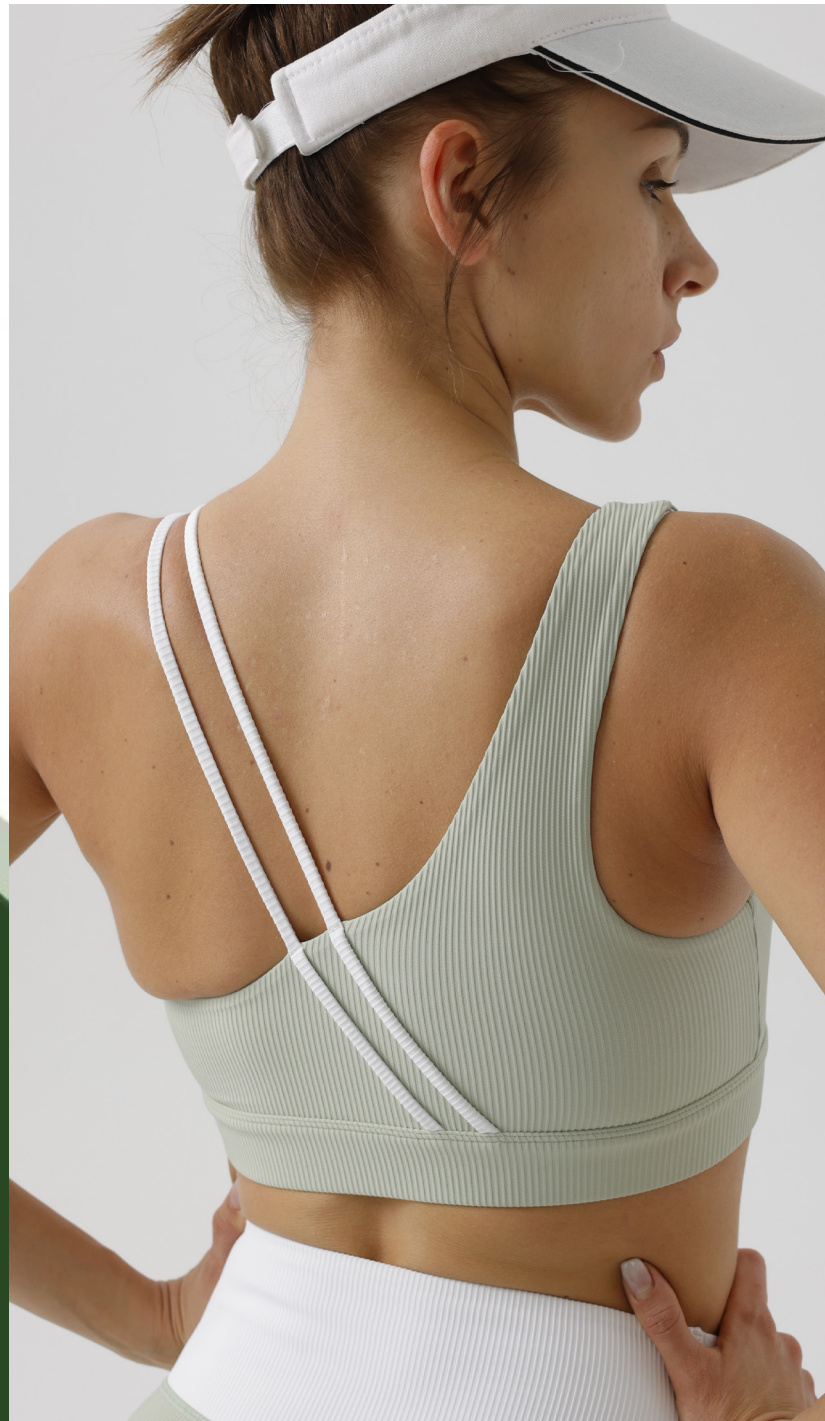

NewArrivals