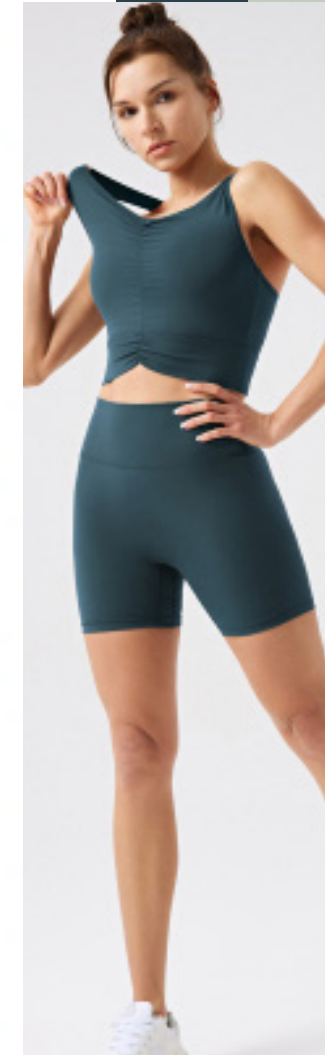

适用场景: 日常穿搭, 休闲出街, 瑜伽、新城市运动

NewArrivals

关键词：前中抽褶、工字背分割线；三分裤；无前浪设计，V线分割、高腰

Quiet Shade
素静灰

Abundant Green
森静绿

BLACK
黑色

Demitasse
经典咖啡

Reflecting Pond
湖底绿

Seaborne Blue
航海蓝

JK2511B02
Sample Fabric:
A: 62% Recycled nylon 38%Spandex

JK2511S01
Sample Fabric:
A: 62% Recycled nylon 38%Spandex

适用场景：日常穿搭，休闲出街，瑜伽、新城市运动

NewArrivals

关键词：前中抽褶、工字背分割线；三分裤；无前浪设计，V线分割、高腰

JK2511S01 (增色版)