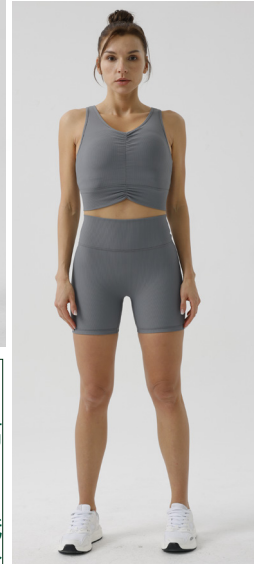

Winter Sky
冬日蓝

Prairie Sunset
日落粉橙

JK2511S01: 增色

- JK2511B02: bra 前中抽褶, 休闲款, 后幅微工字背带分割线;
- JK2511S01: 3分短裤无前浪设计, 舒适贴服, 高腰

- JK2511B01: bra 单肩撞色, 不规则肩带, 高弹;
- JK2511P02: 裤子弧形分割线与撞色设计, 经典高腰

- JK2511B03: bra 做的小细带, 中长款设计;
- JK2511P03: 长裤无前浪设计, 舒适贴服, 高腰, 后幅v型腰头

JK2511B03
JK2511P03
增色

- JK2511B04: bra 后背交叉小细带, 中长款设计;
- JK2511P04: 长裤无前浪设计, 舒适贴服, 后幅v型腰头, 侧边到脚口分割线

- JK2511B01-1: bra 单肩撞色, 不规则肩带, 高弹;
- JK2511P02-1: 裤子弧形分割线与撞色设计, 经典高腰

JK2511B01-1
JK2511P02-1
增色

- JK2511B02-1: bra 前中抽褶, 休闲款, 后幅微工字背带分割线
- JK2511S01-1: 3分短裤无前浪设计, 舒适贴服, 高腰

- JK2511B03-1: bra 做的小细带, 中长款设计;
- JK2511p03-1: 长裤无前浪设计, 舒适贴服, 高腰, 后幅v型腰头

- JK2511B04-1: bra 后背交叉小细带, 中长款设计;
- JK2511P04-1: 长裤无前浪设计, 舒适贴服, 后幅v型腰头, 侧边到脚口分割线

瑜伽料

Demitasse
经典咖啡

Seaborne Blue
航海蓝

Abundant Green
森静绿