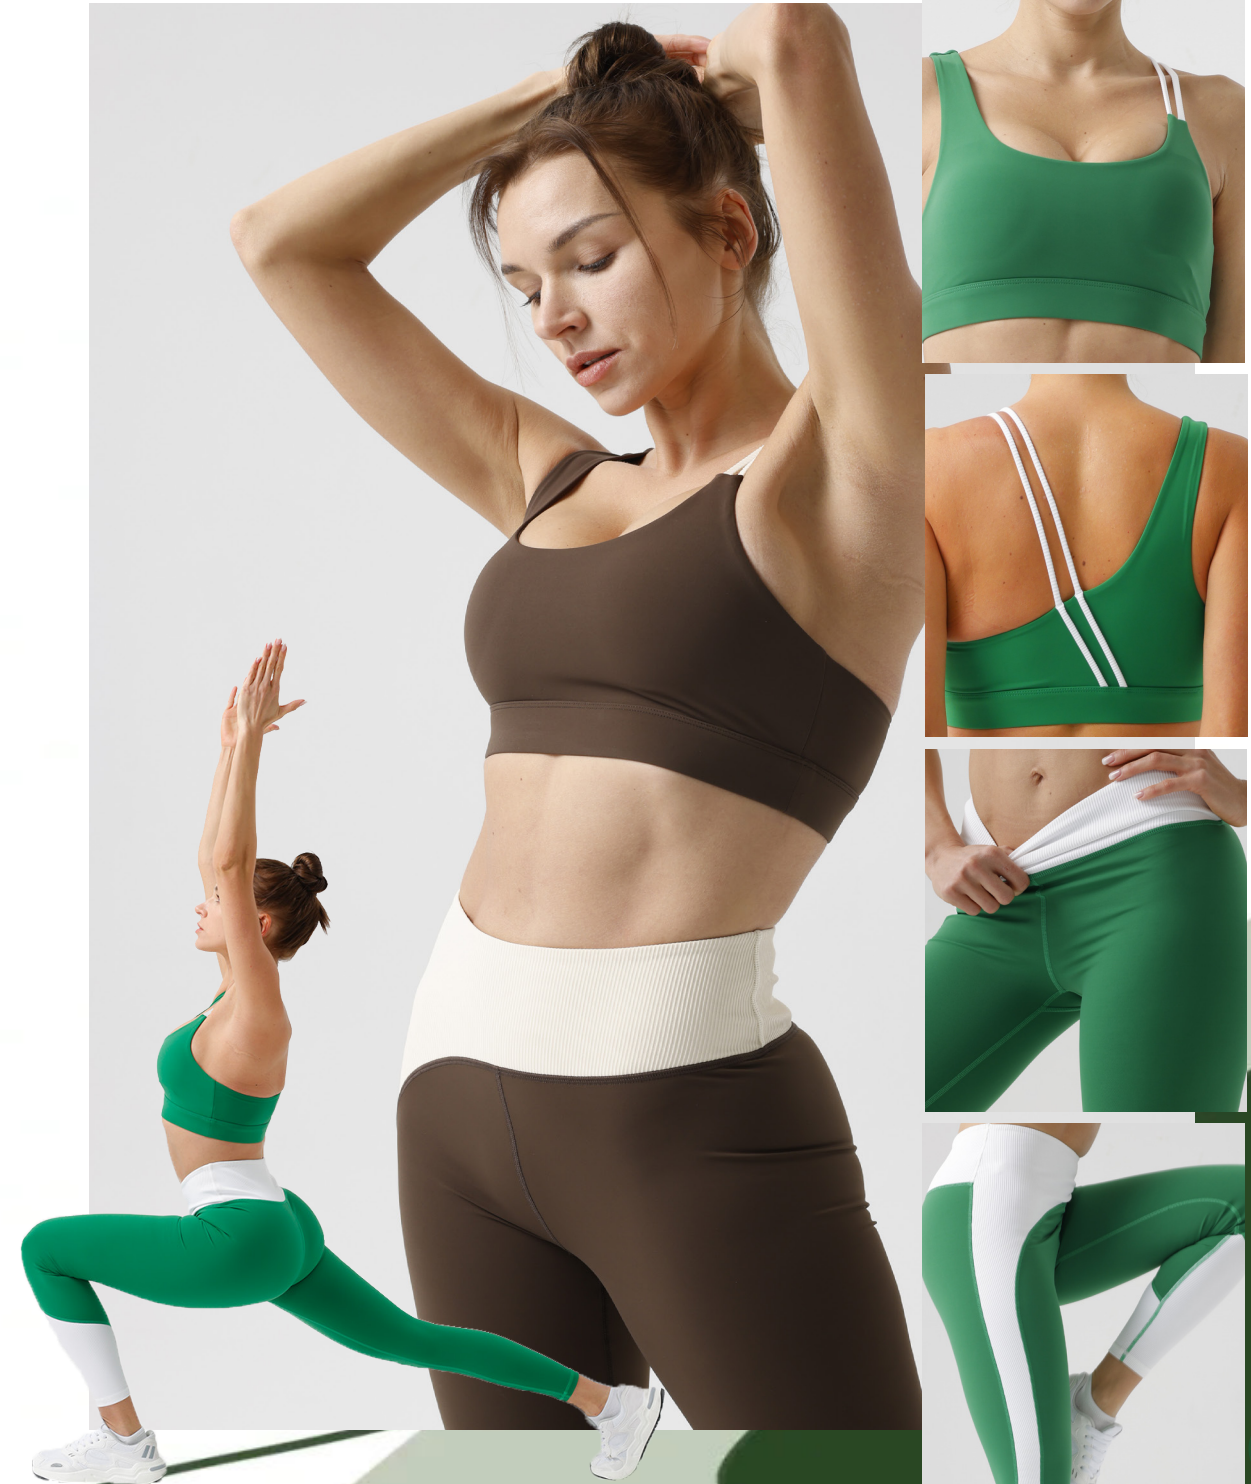

JK2511B01
Sample Fabric:
A: 62% Recycled nylon 38%Spandex
B: 76%Recycled nylon 24% Spandex

JK2511P02
Sample Fabric:
A: 62% Recycled nylon 38%Spandex
B: 76%Recycled nylon 24% Spandex

适用场景：日常穿搭，休闲出街，瑜伽、新城市运动