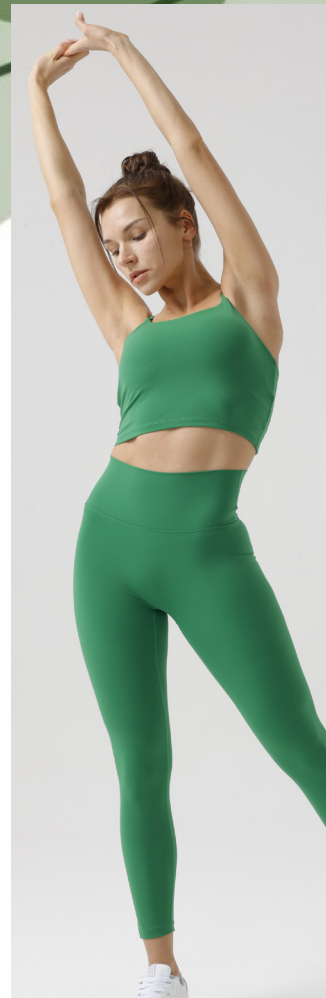

工字背分割线

后腰头V型设计

适用场景：日常穿搭，休闲出街，瑜伽、新城市运动

New Arrivals

Quiet Shade
素静灰

Seaborne Blue
航海蓝

Abundant Green
森静绿

Reflecting Pond
湖底绿

Demitasse
经典咖啡

BLACK
黑色

关键词：U型领、小细带、无前浪、无侧缝、V线分割、高弹

JK2511B03
Sample Fabric:
A: 62% Recycled nylon 38%Spandex

JK2511P03
Sample Fabric:
A: 62% Recycled nylon 38%Spandex

适用场景：日常穿搭，休闲出街，瑜伽、新城市运动

Cacao Nibs
咖色

JK2511B03 (增色版)
Sample Fabric:
A: 62% Recycled nylon 38%Spandex