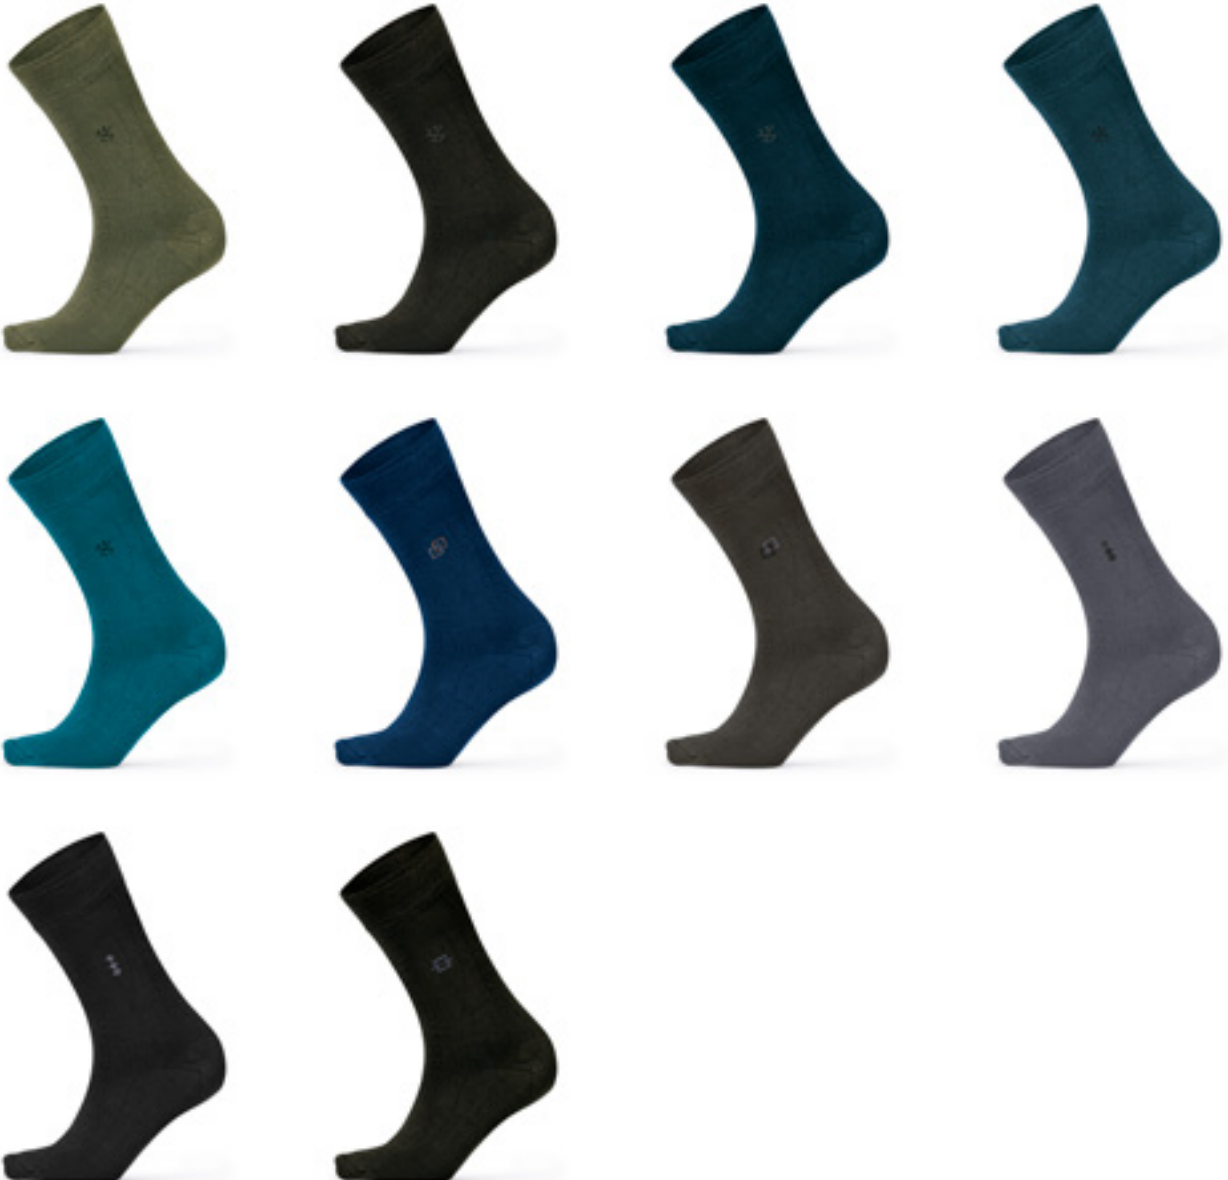

KOD
S 3251

Erkek Mevsimlik Bamboo Soket Çorap
Man Bamboo Regular Four Seasons Socks
%80 viscose %17 polyamide %3 elastane

SOCKS TURKE