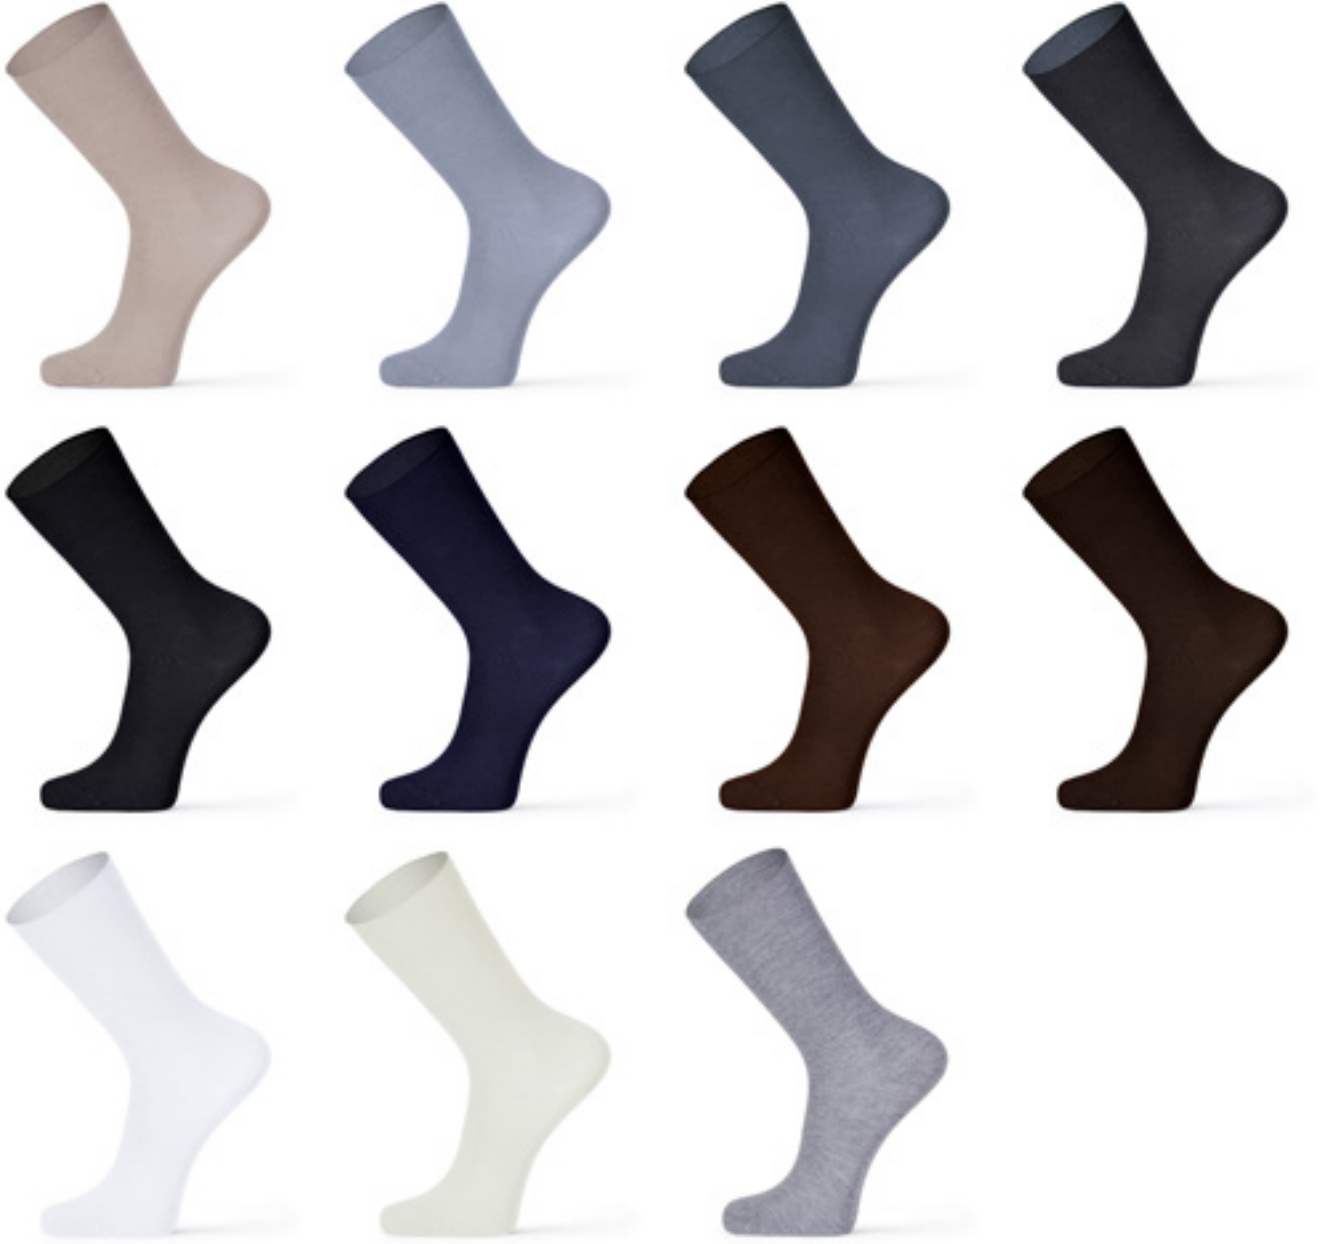

KOD
B 9251

Erkek Bambu Lastiksiz Diyabetik Çorap
Man Bamboo Elastic Diabetic Socks
%80 bamboo %17 polyamide %3 elastane

BONAS