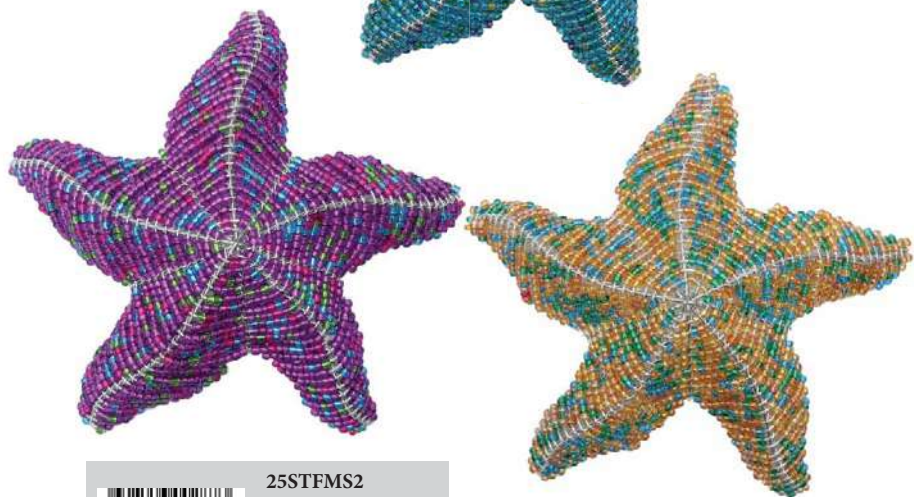

See Minimals, p. 36

**25DOLMS1**  
Dolphin  
9L x 5W x 5.5H  
1430(3)3575

See Rain Gauge, p. 1

**25FLFMS1**  
Flat Fish,  
12.75L x 1.5W x 9.25H  
2035(2)5085

25STFSS2  
 Starfish, Sm  
 5L x 5W x 1H  
 880(3)2195