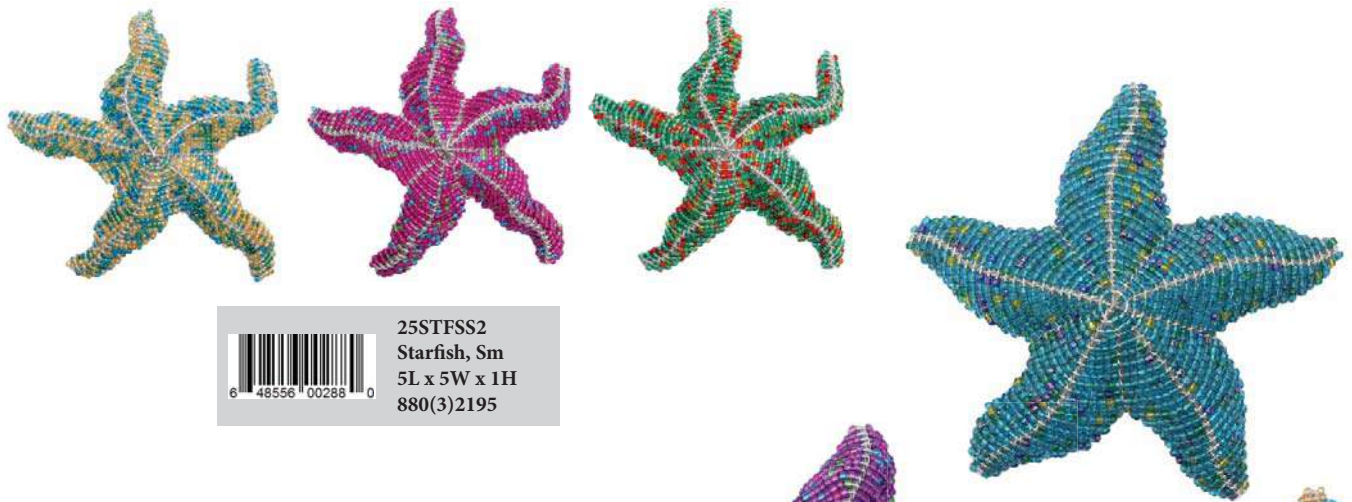

See Minimals, p. 36

**25DOLMS1**  
Dolphin  
9L x 5W x 5.5H  
1430(3)3575

See Rain Gauge, p. 1

**25FLFMS1**  
Flat Fish,  
12.75L x 1.5W x 9.25H  
2035(2)5085

25STFSS2  
 Starfish, Sm  
 5L x 5W x 1H  
 880(3)2195