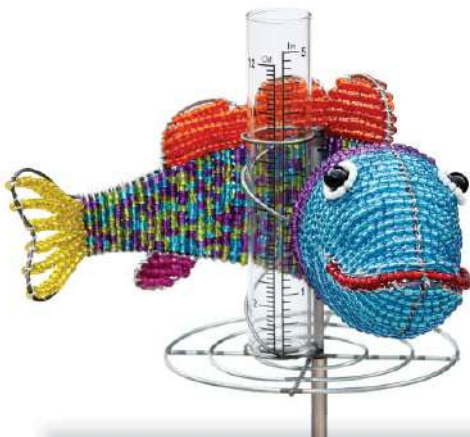

See Rain Gauge, p. 1