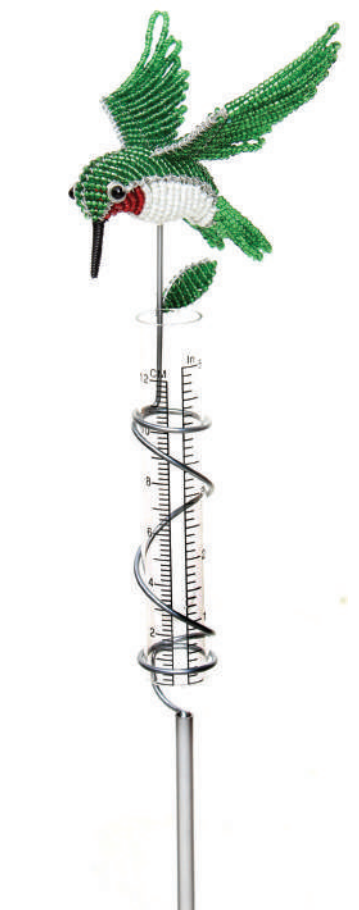

06HUMRG1
Hummingbird
6Lx3.5Wx9.5H
1980(2)4950