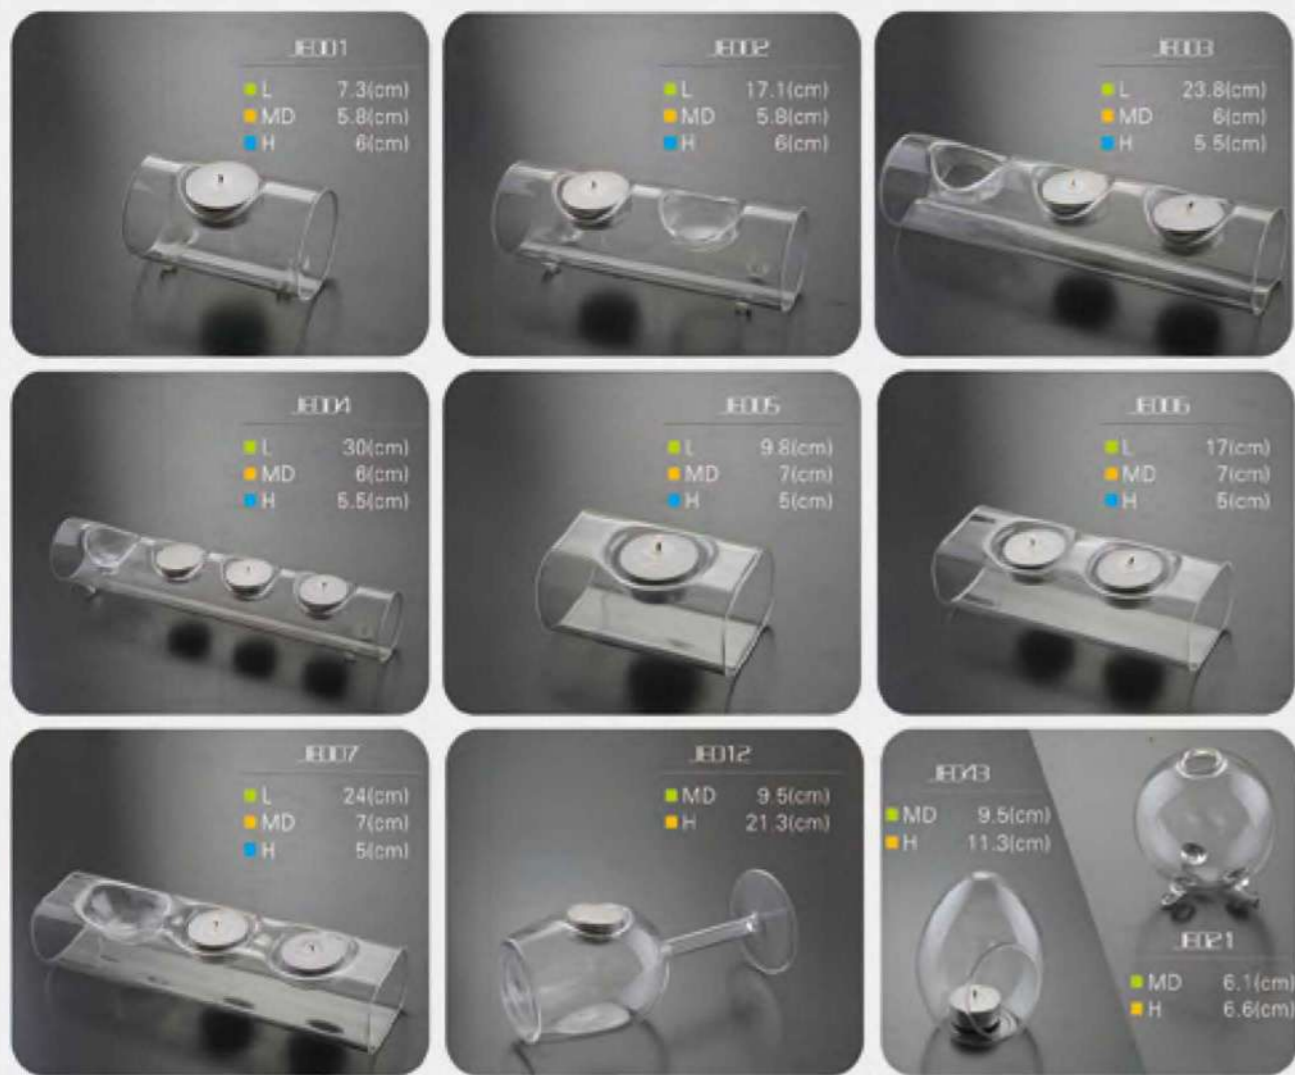

JED8 MD 10(cm) H 11(cm)	JED14 MD 7.3(cm) H 15.3(cm)	JED16 MD 8.2(cm) H 28(cm)	JED15 MD 6.9(cm) H 24.9(cm)	JED2 MD 11.2(cm) H 8(cm)	JED1 MD 8.9(cm) H 14.7(cm)