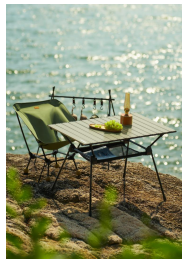

Item No: FYT-110
Dimensions: 98*60*58cm
Material: Aluminum frame&table top
Carton Size(CM): 35*9*67cm/1pc
Net Weight: 4.1kg