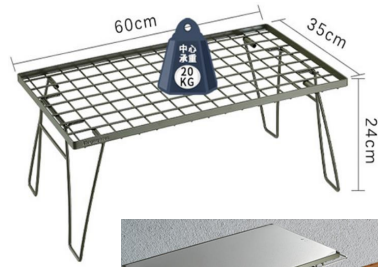

Item No: FYS-055
Dimensions: 40*38*100cm
Material: Steel frame+600D Oxford fabric
Folding size(CM): 11*11*66cm/1pc
Seat height: 35cm
Net Weight: 0.6kg

Item No: FYS-056
Dimensions: 40*38*100cm
Material: Steel frame+600D Oxford fabric
Folding size(CM): 11*11*66cm/1pc
Seat height: 35cm
Net Weight: 0.6kg

Item No: FYS-057
Dimensions: 190*67*35cm
Material: Steel frame+600D Oxford fabric
Carton Size(CM): 23*19*107cm
Seat height: 35cm
Net Weight: 6kg

Item No: FYT-101
Dimensions: 45*39*30cm
Material: steel
Carton Size(CM): 47*6*41cm/1pc
Seat height: 30cm
Net Weight: 2.5kg

Item No: FYT-102
Dimensions: 60*40*39cm
Material: Aluminum frame&table top
Carton Size(CM): 62*42*6cm/1pc
Net Weight: 2kg

Item No: FYT-103
 Dimensions: 60*35*24cm
 Material: Steel Frame+Bamboo /steel /alu. top
 Carton Size(CM): 62*37*6cm/1pc
 Net Weight 2.1kg