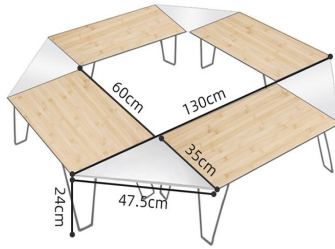

Item No: FYS-055
Dimensions: 40*38*100cm
Material: Steel frame+600D Oxford fabric
Folding size(CM): 11*11*66cm/1pc
Seat height: 35cm
Net Weight: 0.6kg

Item No: FYS-056
Dimensions: 40*38*100cm
Material: Steel frame+600D Oxford fabric
Folding size(CM): 11*11*66cm/1pc
Seat height: 35cm
Net Weight: 0.6kg

Item No: FYS-057
Dimensions: 190*67*35cm
Material: Steel frame+600D Oxford fabric
Carton Size(CM): 23*19*107cm
Seat height: 35cm
Net Weight: 6kg

Item No: FYT-101
Dimensions: 45*39*30cm
Material: steel
Carton Size(CM): 47*6*41cm/1pc
Seat height: 30cm
Net Weight: 2.5kg

Item No: FYT-102
Dimensions: 60*40*39cm
Material: Aluminum frame&table top
Carton Size(CM): 62*42*6cm/1pc
Net Weight: 2kg

Item No: FYT-103
 Dimensions: 60*35*24cm
 Material: Steel Frame+Bamboo /steel /alu. top
 Carton Size(CM): 62*37*6cm/1pc
 Net Weight 2.1kg