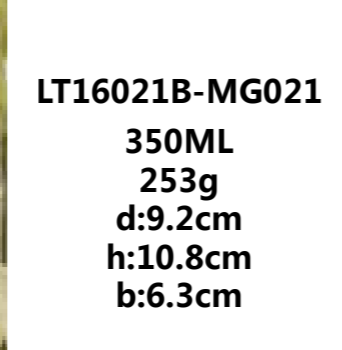

ShenZhen LeTaoJiaPin Ceramics Co.Ltd

**ShenZhen LeTaoJiaPin Ceramics Co.Ltd**

**LT16021A-MG021**  
 350ML  
 253g  
 d:9.2cm  
 h:10.8cm  
 b:6.3cm

**LT16021B-MG021**  
 350ML  
 253g  
 d:9.2cm  
 h:10.8cm  
 b:6.3cm

**LT16021C-MG021**  
 350ML  
 253g  
 d:9.2cm  
 h:10.8cm  
 b:6.3cm

**LT16021D-MG021**  
 350ML  
 253g  
 d:9.2cm  
 h:10.8cm  
 b:6.3cm

**ShenZhen LeTaoJiaPin Ceramics Co.Ltd**

**LT14-7865A-MG004**  
 480ML  
 365g  
 d:10cm  
 h:10.8cm  
 b:5.5cm

**LT14-7865B-MG004**  
 480ML  
 365g  
 d:10cm  
 h:10.8cm  
 b:5.5cm

**LT14-7865C-MG004**  
 480ML  
 365g  
 d:10cm  
 h:10.8cm  
 b:5.5cm

**LT14-7865D-MG004**  
 480ML  
 365g  
 d:10cm  
 h:10.8cm  
 b:5.5cm

**LT160841-MG011**

350ML  
315g  
d:8.5cm  
h:9.2cm  
b:7cm

**ShenZhen LeTaoJiaPin Ceramics Co.Ltd**

**LT160854-MG038**

350ML  
280g  
d:8.2cm  
h:10.4cm  
b:5.4cm

**ShenZhen LeTaoJiaPin Ceramics Co.Ltd**

ShenZhen LeTaoJiaPin Ceramics Co.Ltd