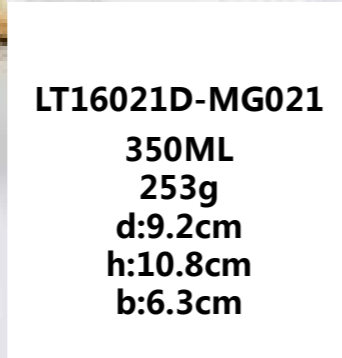

ShenZhen LeTaoJiaPin Ceramics Co.Ltd

**ShenZhen LeTaoJiaPin Ceramics Co.Ltd**

**LT16021A-MG021**  
 350ML  
 253g  
 d:9.2cm  
 h:10.8cm  
 b:6.3cm

**LT16021B-MG021**  
 350ML  
 253g  
 d:9.2cm  
 h:10.8cm  
 b:6.3cm

**LT16021C-MG021**  
 350ML  
 253g  
 d:9.2cm  
 h:10.8cm  
 b:6.3cm

**LT16021D-MG021**  
 350ML  
 253g  
 d:9.2cm  
 h:10.8cm  
 b:6.3cm

**ShenZhen LeTaoJiaPin Ceramics Co.Ltd**

**LT14-7865A-MG004**  
 480ML  
 365g  
 d:10cm  
 h:10.8cm  
 b:5.5cm

**LT14-7865B-MG004**  
 480ML  
 365g  
 d:10cm  
 h:10.8cm  
 b:5.5cm

**LT14-7865C-MG004**  
 480ML  
 365g  
 d:10cm  
 h:10.8cm  
 b:5.5cm

**LT14-7865D-MG004**  
 480ML  
 365g  
 d:10cm  
 h:10.8cm  
 b:5.5cm

**LT160841-MG011**

350ML  
315g  
d:8.5cm  
h:9.2cm  
b:7cm

**ShenZhen LeTaoJiaPin Ceramics Co.Ltd**

**LT160854-MG038**

350ML  
280g  
d:8.2cm  
h:10.4cm  
b:5.4cm

**ShenZhen LeTaoJiaPin Ceramics Co.Ltd**

ShenZhen LeTaoJiaPin Ceramics Co.Ltd