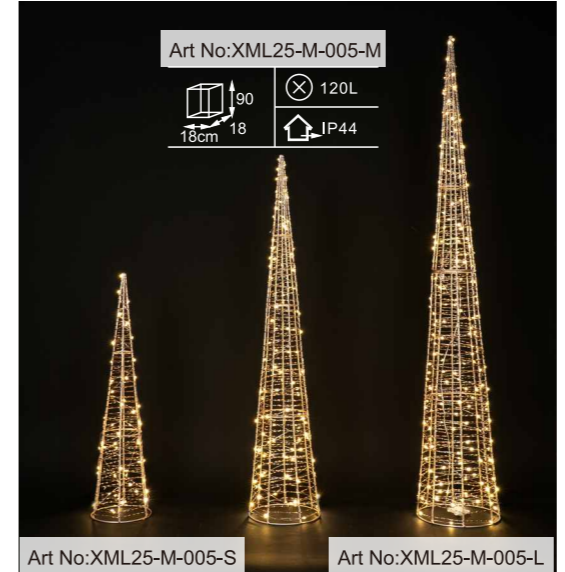

# METAL SILHOUETTE SERIES

Art No:XML25-M-002-L	Art No:XML25-M-002-S
100 56cm 32	73 51cm 29
4700L	3600L
IP44	IP44

Art No:XML25-M-003
83 65cm 19
200L
IP44

Art No:XML25-M-004-S	Art No:XML25-M-004-M	Art No:XML25-M-004-L
30 30cm 30	40 40cm 40	50 50cm 50
80L	120L	360L
IP44	IP44	IP44