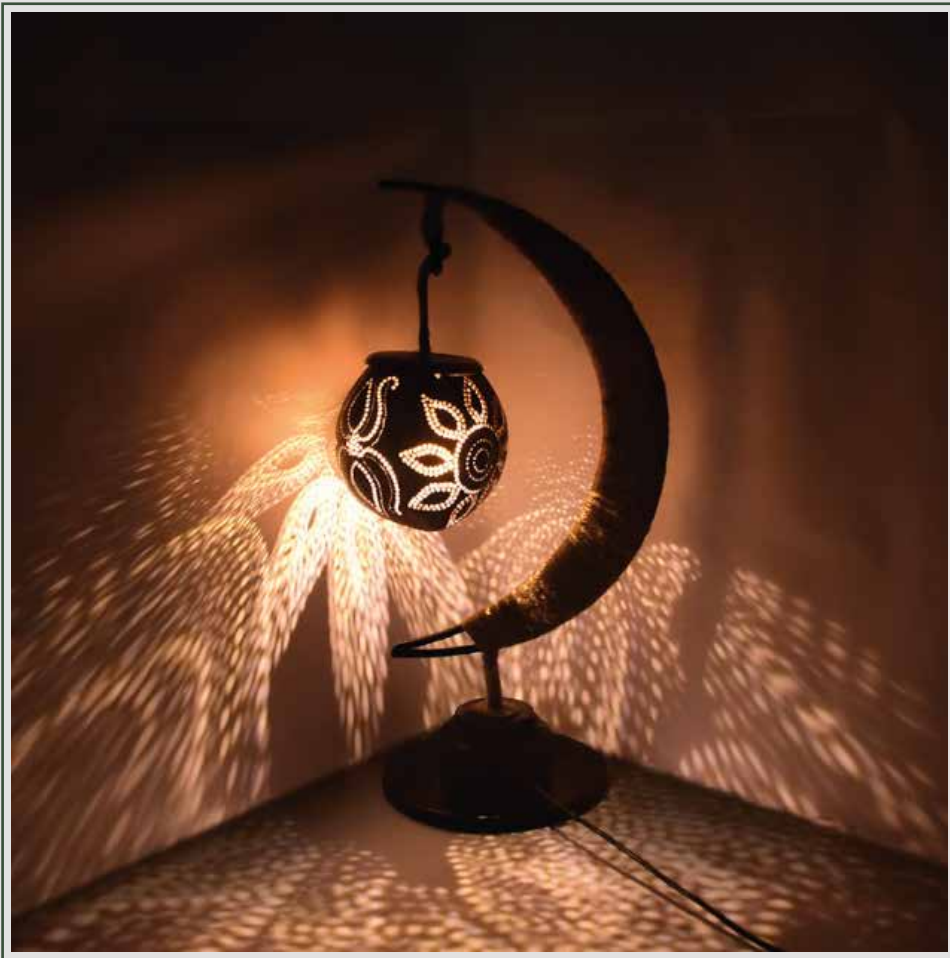

Product Name
Octopus Table Lamp

•
SKU

N&H-CN_OP_TL

Product Name
Half Moon 1 Ball Table
Chakri Table Lamp

•
SKU

N&H-CN_HMCH_1TL

Product Name
Half Moon 1 Ball Table
Floral Table Lamp

•
SKU