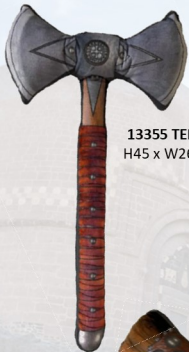

**FOR THE
PLANET.**

41447 ROMAN GLADIUS
H52 x W9.2cm* | 84g*

41448 ROMAN PILUM
H58 x W8.6cm* | 78g*

41449 ROMAN AXE
H47 x W23.5cm* | 116g*

41450 ROMAN SICA
H52 x W12.3cm* | 110g*

THE ROMAN RANGE

41443 GLADIATOR SHIELD
Ø37.5cm* | 285g*

41444 SCUTUM SHIELD
H45 x W30cm* | 355g*

41445 CLIPEUS SHIELD
H45 x W30cm* | 305g*

41446 PRAETORIAN SHIELD
H45 x W31cm* | 310g*

13355 TEMPLAR AXE
H45 x W26cm* | 82g*

13352 CHAIN MACE
H53 x W14cm* | 82g*

13354 KING'S SWORD
H50 x W15cm* | 95g*

13353 JOUSTING BLUDGEON
H43 x W10cm* | 72g*

13351 MACE
H42 x W12.5cm* | 70g*

THE MEDIEVAL RANGE

13356 AVALON SHIELD
H43 x W36cm* | 290g*

13359 PENDRAGON SHIELD
H43 x W36cm* | 290g*

13357 FLEUR SHIELD
H43 x W36cm* | 290g*