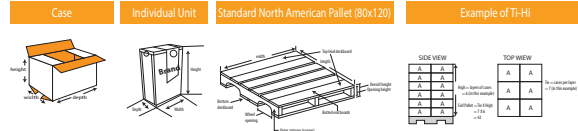

LIQUID SOAP