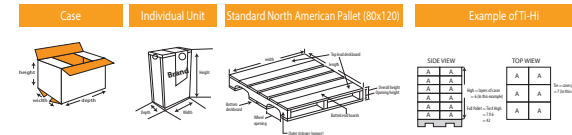

BODY SPRAY

Product Barcode	Product Code	Name of the product	Box Dimensions	Box Weight	Unit	Inner Amount	Palette
	1068	Belux Body Deodorant Shine	370 x 280 x 390	14,8 kg	150 ml	96 pcs	80x120
	1069	Belux Body Deodorant Lady Rose	370 x 280 x 390	14,8 kg	150 ml	96 pcs	80x120
	1070	Belux Body Deodorant Touch	370 x 280 x 390	14,8 kg	150 ml	96 pcs	80x120
	1071	Belux Body Deodorant Passion	370 x 280 x 390	14,8 kg	150 ml	96 pcs	80x120
	1072	Belux Body Deodorant Flower	370 x 280 x 390	14,8 kg	150 ml	96 pcs	80x120
	1073	Belux Body Deodorant Cool Black	370 x 280 x 390	14,8 kg	150 ml	96 pcs	80x120
	1075	Belux Body Deodorant Sport Strength	370 x 280 x 390	14,8 kg	150 ml	96 pcs	80x120
	1073	Belux Body Deodorant Dry Impact	370 x 280 x 390	14,8 kg	150 ml	96 pcs	80x120