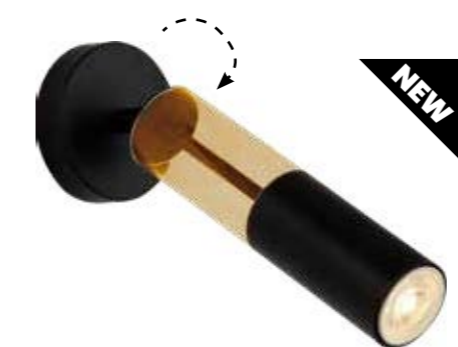

H200 x Ø180cm

**NEW**

**82121-1BK**  
**MERRYGOLD Pendant**  
Black Metal & Amber Acrylic

TH120 x H24 x Ø10cm

**82121-5BK**  
**MERRYGOLD 5Lt Bar Pendant**  
Black Metal & Amber Acrylic

TH120 x H24 x W6 x L94cm