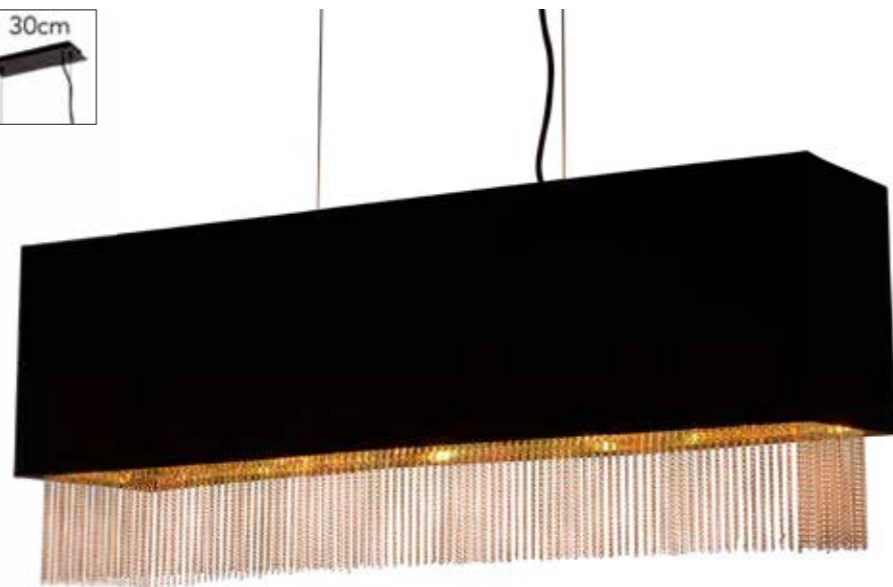

TH120 x H22 x Ø35cm

**6375-5BG**  
**HIVE 5Lt Pendant**  
 Black Metal & Gold Leaf

TH140 x H44 x Ø40cm

**6357BG**  
**EU6357BG**  
**HIVE 3Lt Table Lamp**  
 Black Metal & Gold Leaf

H44 x Ø32cm

**6359BG**  
**EU6359BG**  
**HIVE 5Lt Floor Lamp**  
 Black Metal & Gold Leaf

H148 x Ø40cm

**8724-4BK**  
FRINGE 4Lt Pendant  
Black Shade & Gold Chain

TH150 x H32 x W22 x L80cm

**NEW**

**20223-1GO**  
KNOX Pendant  
Black & Gold Metal

TH140 x H22 x Ø30cm

**8723-3BK**  
FRINGE 3Lt Pendant  
Black Shade & Gold Chain