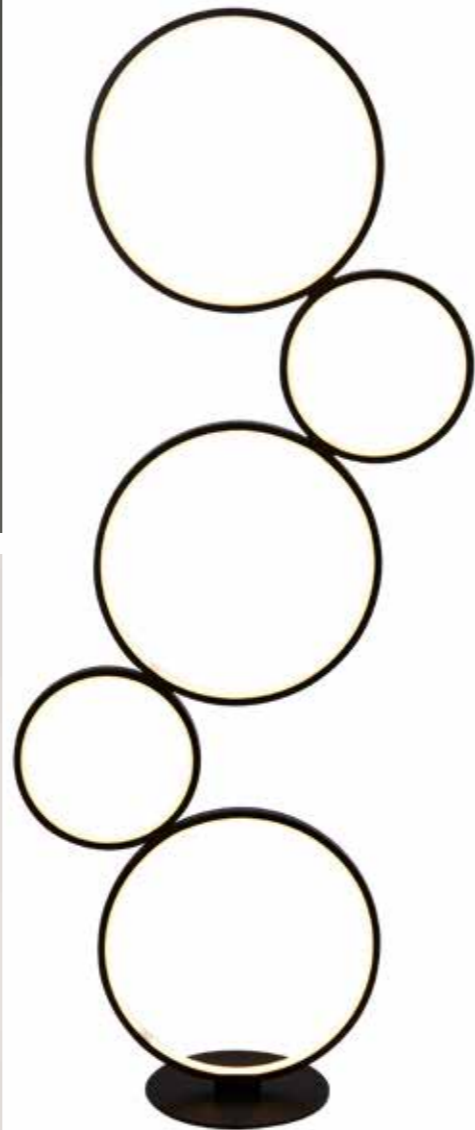

25771-5BK
EU25771-5BK
CIRQUE 5Lt Ring Floor Lamp
Black Metal & Opal Silicon

H116 x W20 x L47cm