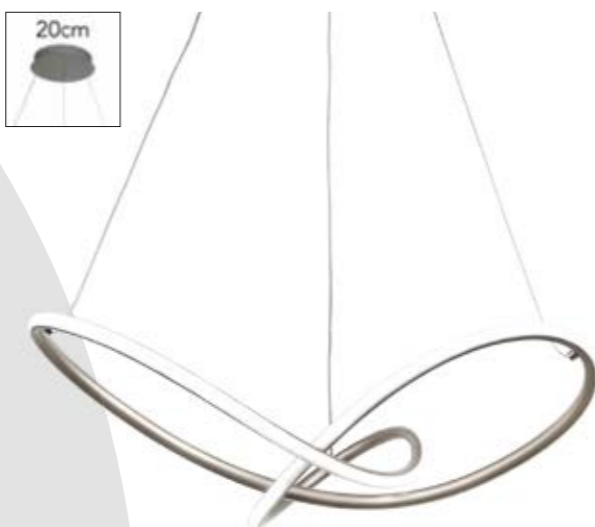

4841SS
MAGIC Pendant
Satin Silver Metal & Opal Silicon

TH150 x H16 x W58cm