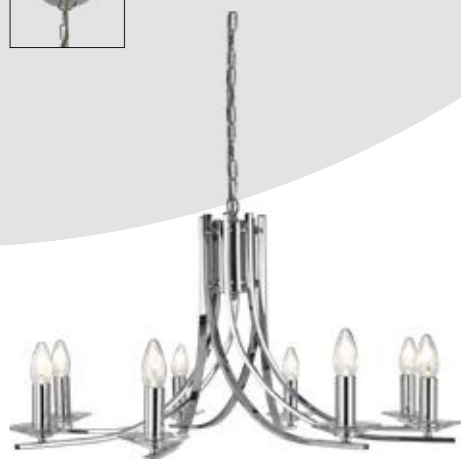

TH145 x H41 x Ø75cm

4165-5CC
ASCONA 5Lt Pendant
Chrome Metal & Glass