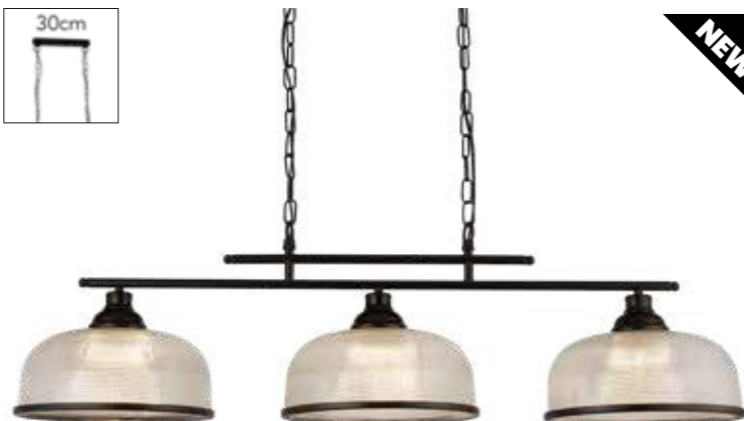

3593-3BK
HIGHWORTH 3Lt Bar Pendant
Matt Black Metal & Holophane Style Glass

TH120 x H27 x W27 x L99cm