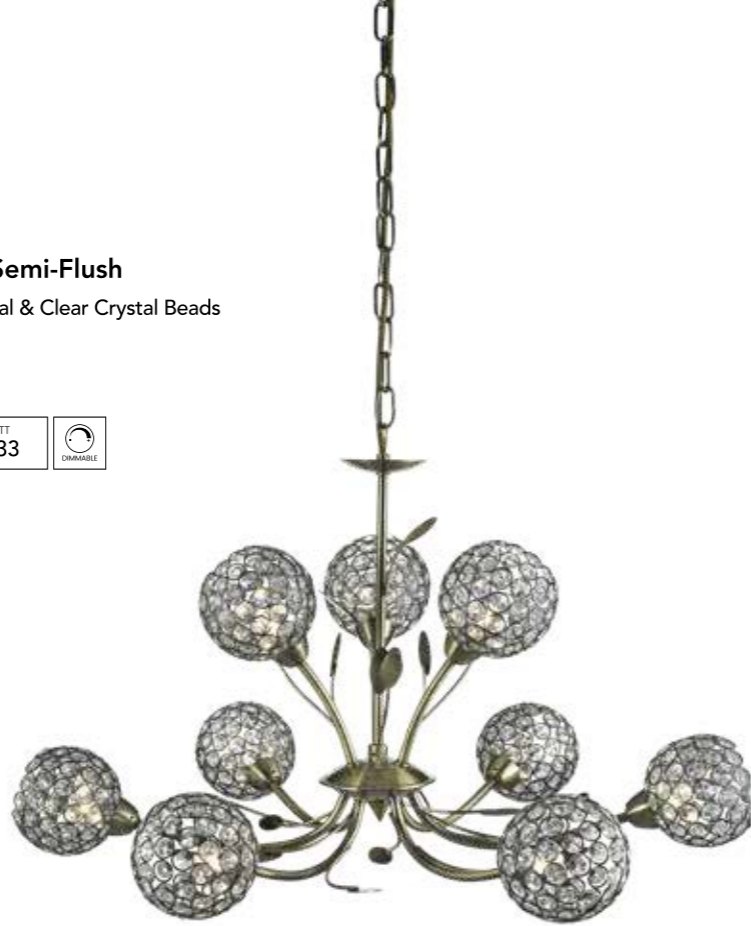

H17 x Ø54cm

**6573-3CC**  
**BELLIS II 3Lt Semi-Flush**  
 Chrome Metal & Clear Crystal Beads

H18 x Ø54cm

**3573CC**  
**EU3573CC**  
**BELLIS II 3Lt Floor Lamp**  
 Chrome Metal & Clear Crystal Beads

H166 x Ø29cm

**5579-9CC**  
**BELLIS II 9Lt Pendant**  
 Chrome Metal & Clear Crystal Beads

TH120 x H39 x Ø68cm

**5575-5CC**  
**BELLIS II 5Lt Pendant**  
 Chrome Metal & Clear Crystal Beads

TH120 x H39 x Ø58cm

**6575-5AB**

**BELLIS II 5Lt Semi-Flush**

Antique Brass Metal & Clear Crystal Beads

H17 x Ø54cm

**5579-9AB**

**BELLIS II 9Lt Pendant**

Antique Brass Metal & Clear Crystal Beads

TH120 x H39 x Ø68cm

**4571AB**