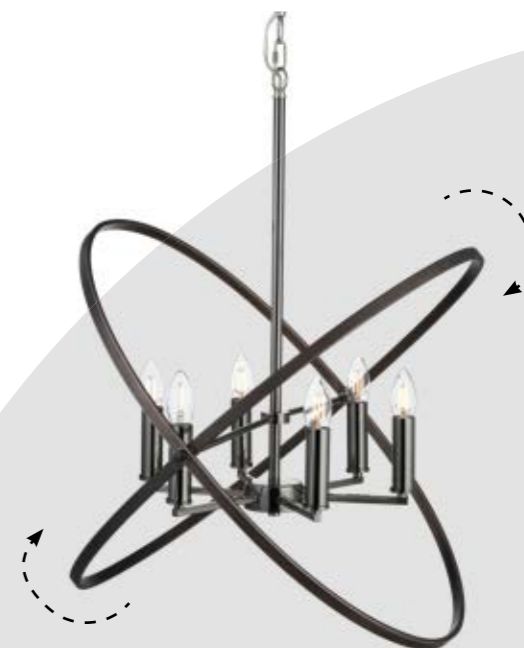

8246-6PW
HOOPLA 6Lt Pendant
Pewter & Black Metal

TH150 x H60 x W61 x L62cm