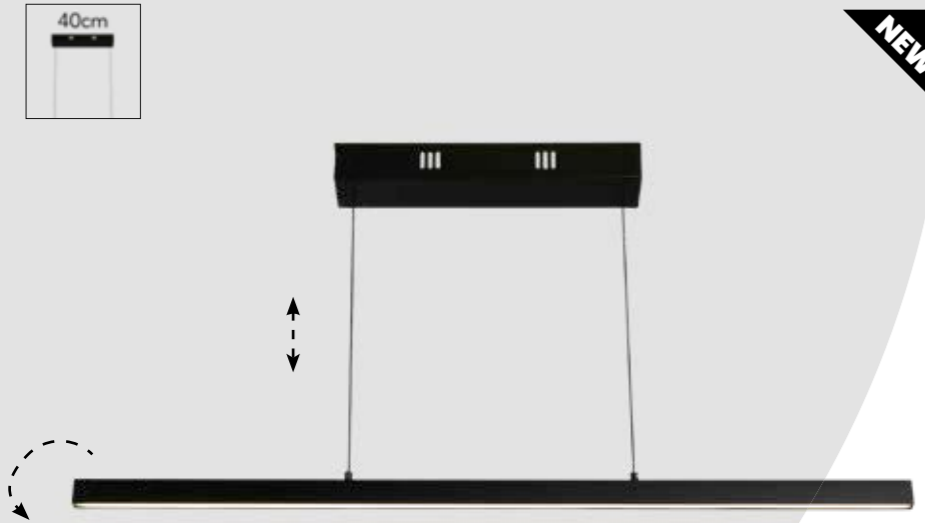

TH120 x H39 x W8 x L100cm

**30228GO**  
LAYLA Gesture Control Pendant  
Gold Metal & Opal Acrylic

TH190 x H100 x W8 x L101cm

**30228BK**  
LAYLA Gesture Control Pendant  
Black Metal & Opal Acrylic

TH190 x H100 x W8 x L101cm