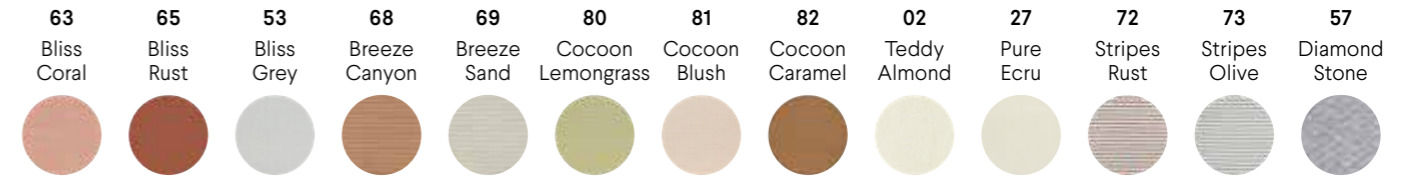

newborn toys

rattle

012 • rabbit 30 x 8 x 3 cm	☐	☐	☐	☐	☐	☒	☒	☒	☒	☒	☒	☐	☐	☐	☐	☐	☐	☒	☐	☐	☒
071 • giraffe 26 x 9 x 3 cm	☒	☒	☒	☒	☒	☐	☐	☐	☐	☐	☐	☐	☐	☒	☒	☒	☒	☐	☐	☐	☐

comforter

057 • kangaroo 48 x 12,5 cm	☐	☐	☐	☐	☐	☐	☐	☐	☒	☐	☐	☐	☐	☐	☐	☐	☐	☐	☐	☐	☐
058 • koala 45 x 12,5 cm	☐	☐	☐	☐	☐	☐	☒	☐	☐	☐	☐	☐	☐	☐	☐	☐	☐	☐	☐	☐	☐

teether

054 15 x 7 cm	☐	☐	☐	☐	☐	☐	☒	☒	☒	☐	☒	☐	☐	☐	☐	☐	☒	☐	☐	☐	☐

muslin cloth

095 • kangaroo 65 x 50 cm	☐	☐	☐	☐	☐	☐	☐	☐	☒	☐	☐	☐	☐	☐	☐	☐	☐	☐	☐	☐	☐
096 • koala 55 x 50 cm	☐	☐	☐	☐	☐	☐	☒	☐	☐	☐	☐	☐	☐	☐	☐	☐	☐	☐	☐	☐	☐

chicken comforter

044 44 x 28 cm	☐	☐	☐	☐	☐	☒	☐	☐	☒	☒	☐	☐	☐	☐	☐	☐	☐	☐	☐	☐	☐

turtle comforter

045 30 x 42 cm	☐	☐	☐	☐	☐	☐	☒	☒	☐	☐	☐	☐	☐	☐	☐	☐	☐	☐	☐	☐	☐

pacifier cloth

055 38 x 13 cm	☐	☒	☒	☒	☐	☐	☒	☐	☒	☐	☒	☐	☐	☐	☐	☐	☐	☐	☐	☐	☐

newborn gift box

040 20 x 38 cm • medium	☐	☒	☐	☒	☒	☐	☐	☐	☐	☐	☐	☐	☐	☐	☐	☐	☐	☐	☐	☐	☐
041 27 x 27 x 6 cm • large	☐	☒	☐	☒	☒	☐	☐	☐	☐	☐	☐	☐	☐	☐	☐	☐	☐	☐	☐	☐	☐