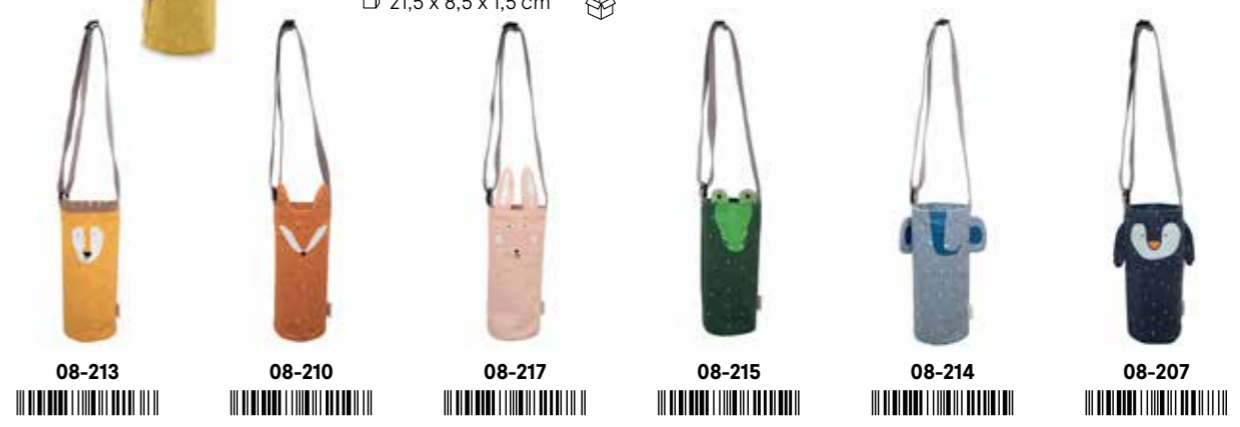

thermal bottle holder

thermische flessenhouder
porte-bouteille isotherme
Thermischer Flaschenhalter
porta botellas térmica

- fits 350ml & 500ml bottle
- adjustable strap
- thermal lining

↳ 21 cm Ø 8 cm • 1,3 L
☞ 21,5 x 8,5 x 1,5 cm