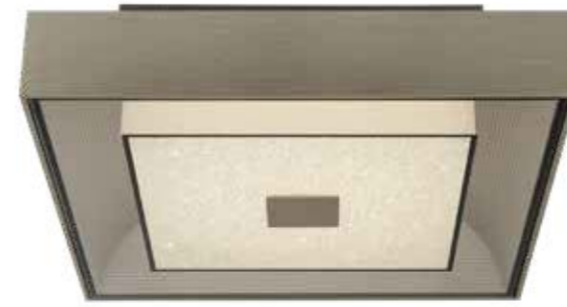

694-4BK
MATRIX 4Lt Flush
Black Metal & Opal Glass

H9 x W46 x L46cm

8973-3BZ
BOULE 3Lt Semi-Flush

Bronze Metal & Glass

H36 x Ø40cm

8973-3SS
BOULE 3Lt Semi-Flush

Satin Silver Metal & Glass

H36 x Ø40cm