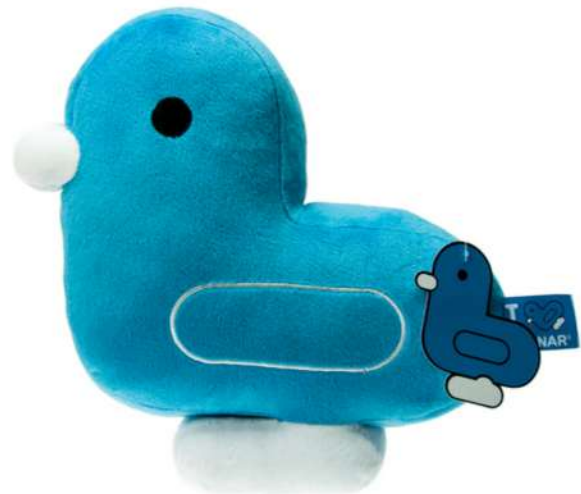

Pack Qty: 3

SKU: DHINK296-02

Pink Duck Heart

Extra Soft Canar Plush Cushion

Pack Qty: 3

SKU: DHINK296-03

Blue Duck Heart

Extra Soft Canar Plush Cushion