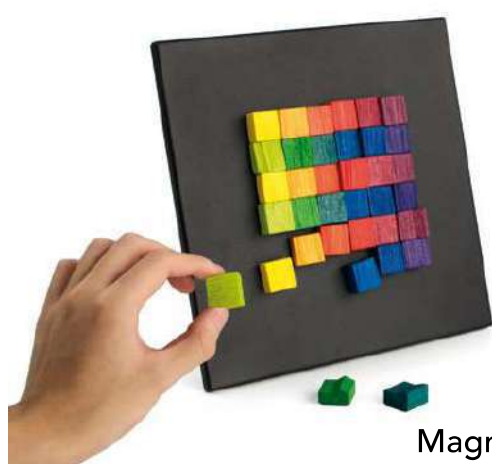

## Magnet Relief

A0401  
Magnet Relief  
Square 36  
Age 13+  
SRP / PVPR 79,95 €

A0403  
Magnet Relief  
Square 81  
Age 13+  
SRP / PVPR 149,95 €