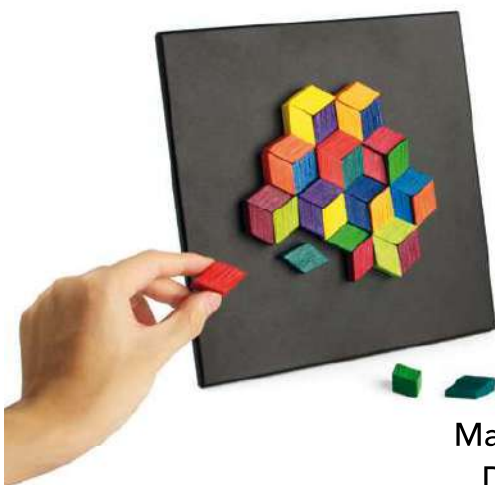

## Magnet Relief

A0401  
Magnet Relief  
Square 36  
Age 13+  
SRP / PVPR 79,95 €

A0403  
Magnet Relief  
Square 81  
Age 13+  
SRP / PVPR 149,95 €

## Magnet Relief - A Playful Way to Display Modern Art

Create brilliant designs by rearranging colorful pinewood on a smooth, metal canvas.

A0402  
**Magnet Relief**  
**Diamond 36**  
 Age 13+  
 SRP / PVPR 79,95 €