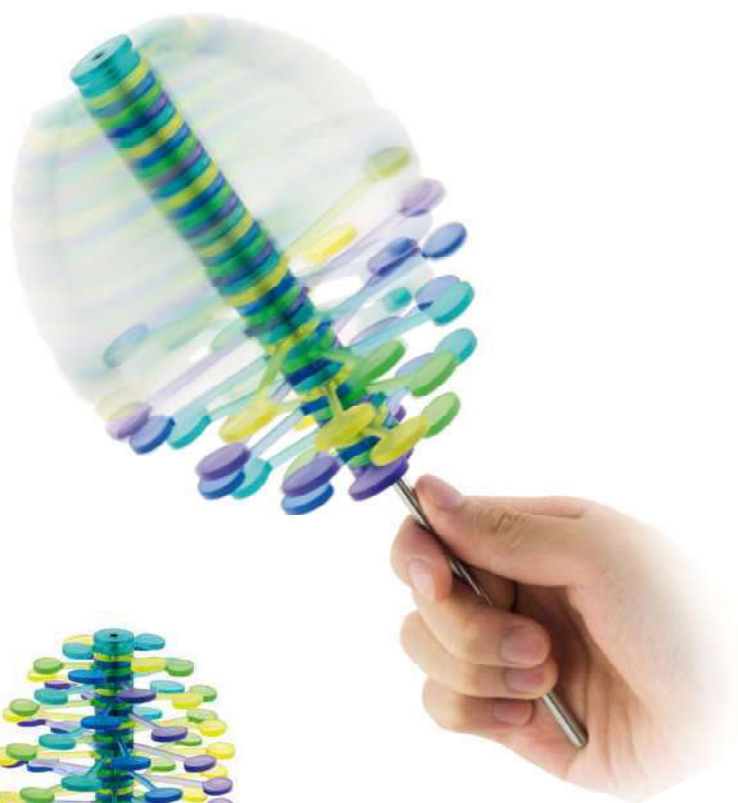

Lollipopter

Magical eye candy