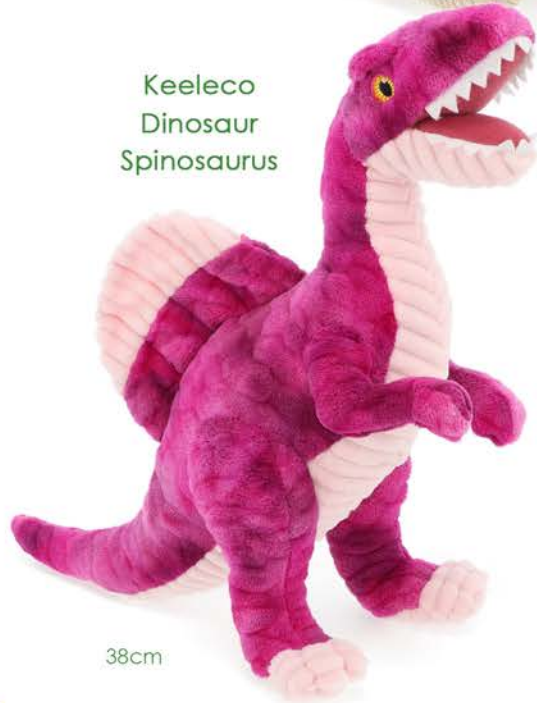

Keeleco
Dinosaur
Spinosaurus

38cm