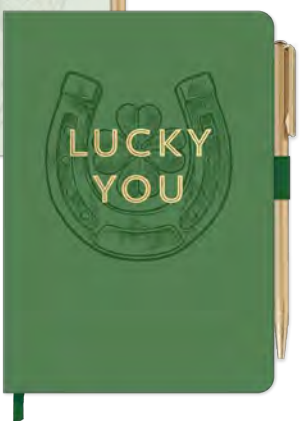

*Spring*

VINTAGE SASS  
COLLECTION  
OVERVIEW

DBM Brass Bookmarks  
(2 SKUs)

DPT Brass Page Tabs  
(2 SKUs)

JB86 Journal in New Characters  
(3 SKUs)

A6 Journal + Pen  
(8 SKUs)

PPS56 Notepads in New Characters  
(3 SKUs)