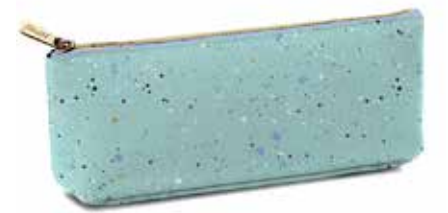

Good Vibes Pencil Case  
104 x 230 mm  
132938

Mediterranean Pencil Case  
104 x 230 mm  
132909

Moonlight Pencil Case  
104 x 230 mm  
132911

Confetti Pencil Case  
104 x 230 mm  
132830

Expressions Pencil Case  
104 x 230 mm  
132832