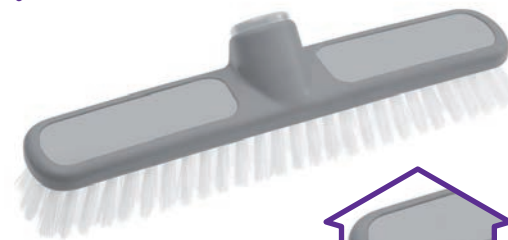

FRETTAZZO GOMMATO
Buffered Scrubbing Brush

art. 10544

10 pz/pcs