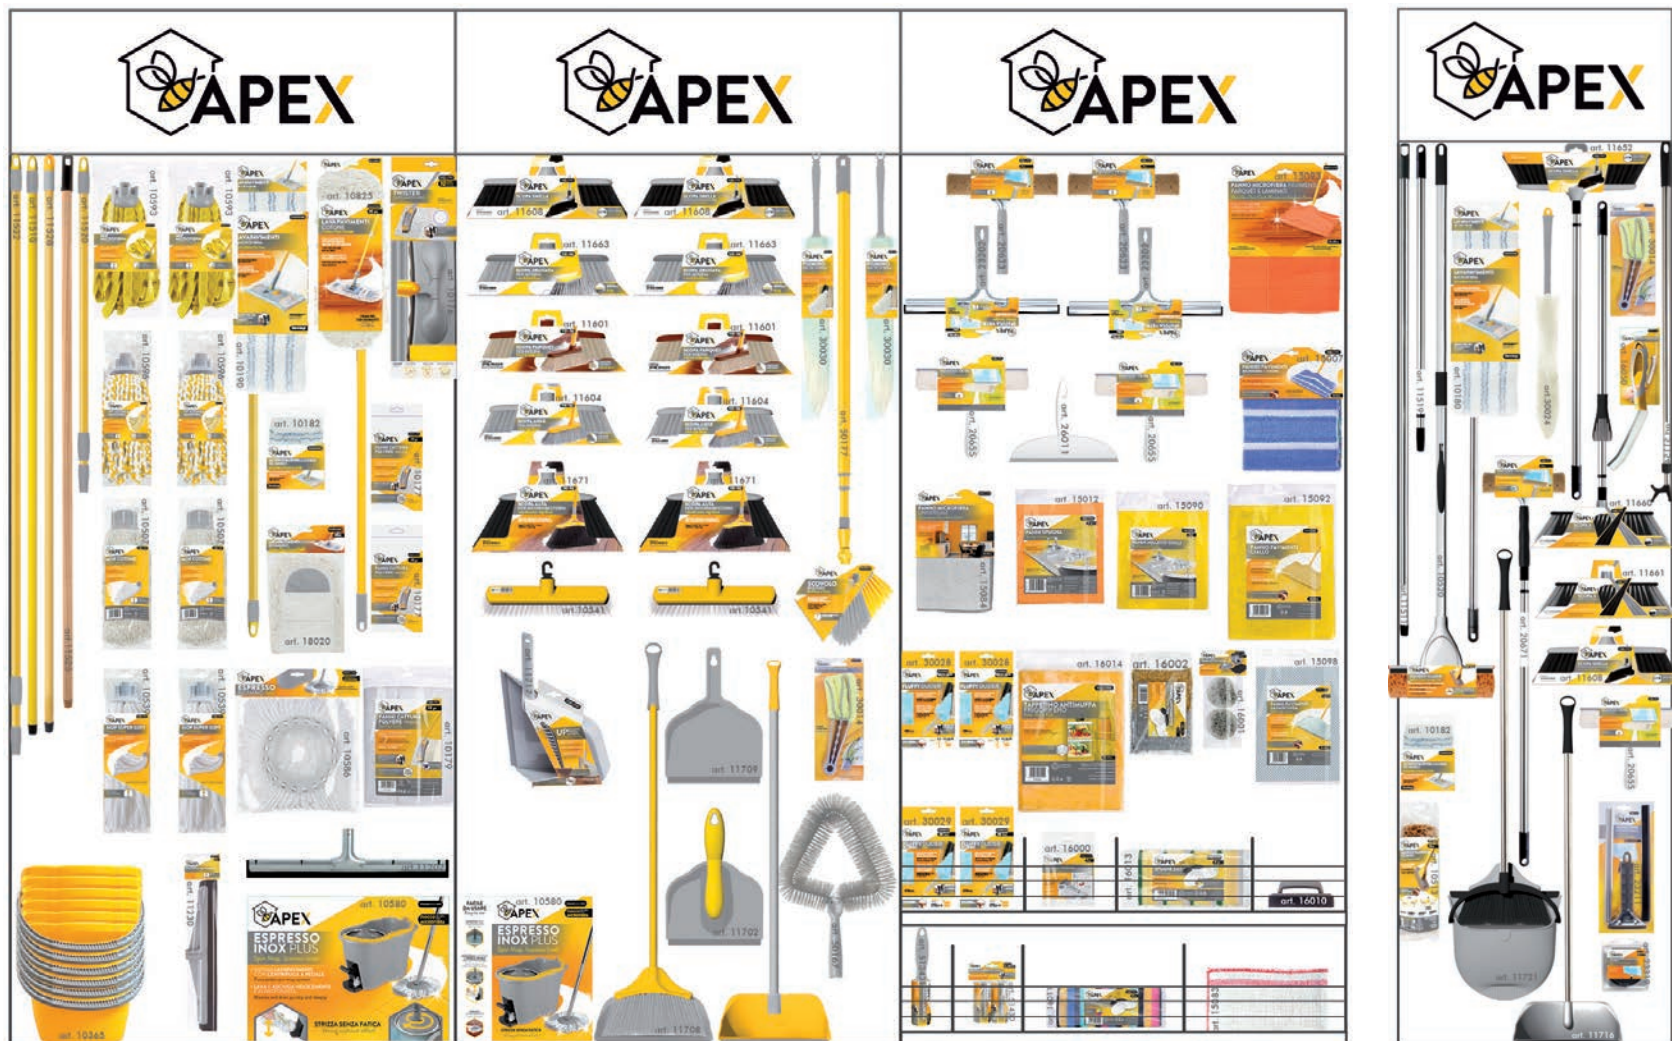

Dati di Mercato, Quote, Trend e Analisi di Categoria • Space Management • In-Store Marketing e Merchandising
Programmi Promozionali • Private Label • Custom Design

Market Data, Quote, Trend and Category Analysis • Space Management • In-Store Marketing e Merchandising
Promotional Programs • Private Label • Custom Design