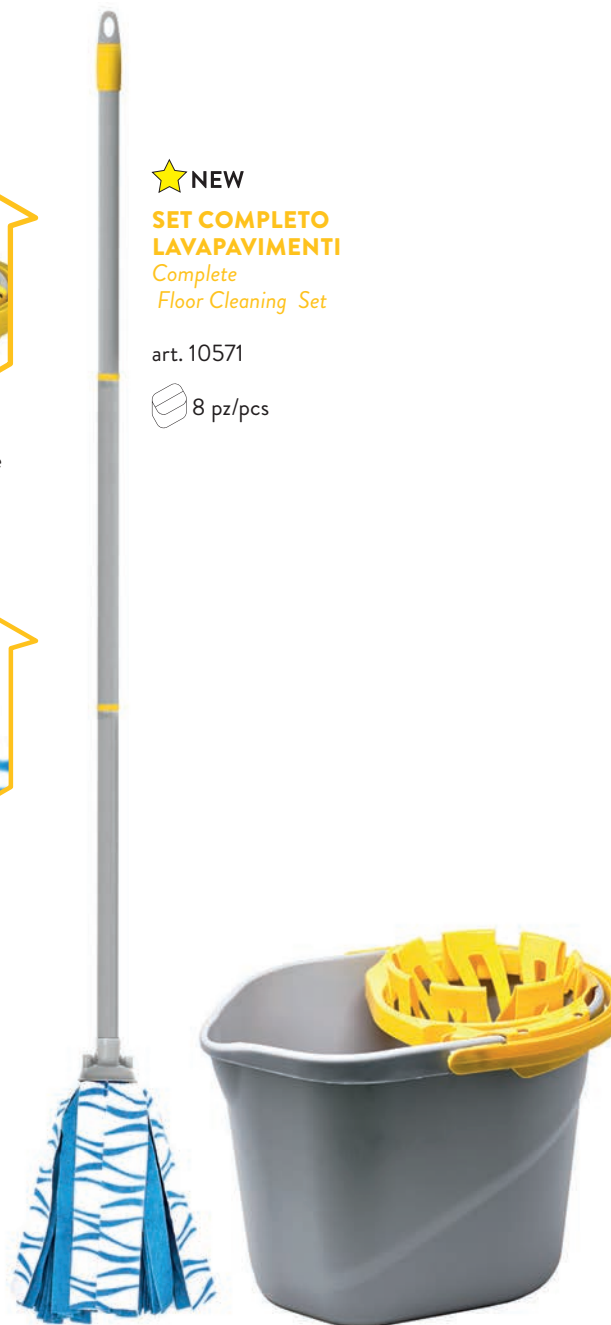

SQUIZZO EXTRA RICAMBIO Refill

art. 10519 cm 25

 6 pz/pcs

Strizzatore doppia azione
Double action wringer

Mop doppia azione
Double action Mop

Secchio, Strizzatore, Mop
Manico 3 pezzi cm 120
Bucket, Wringer, Mop
Handle 120cm.