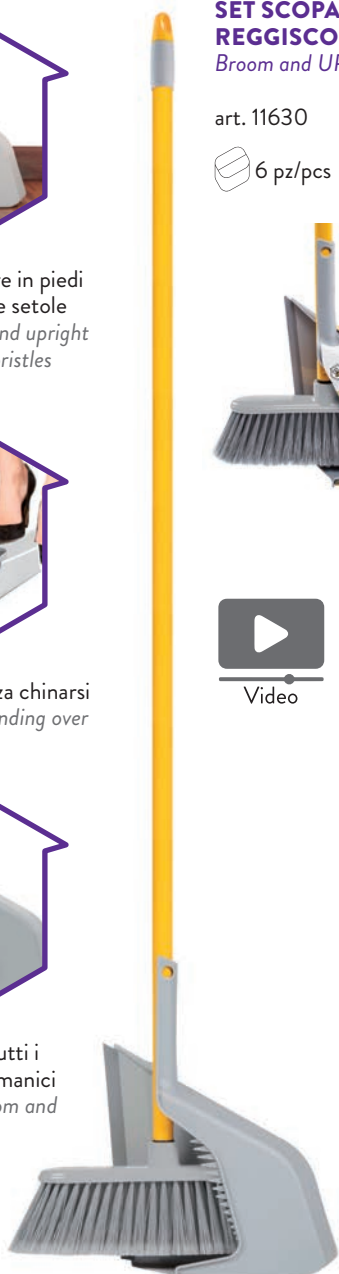

Utilizzabile con tutti i
modelli di scope e manici
*Fits all types of broom and
handle*

**SET SCOPA CON PALETTA
REGGISCOPA UP!**

Broom and UP! Dustpan Set

art. 11630

 6 pz/pcs

Video

**SCOPA DELICATA
CON MANICO
ALLUNGABILE**