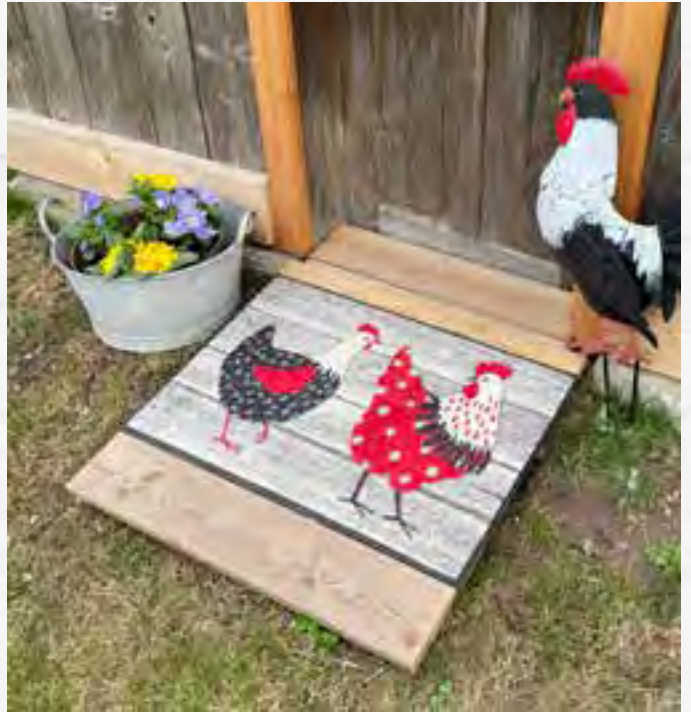

wash+dry
by Kleen-Tex

Champagner 40 x 60 cm, Page 200

Horizon Echo 60 x 180 cm, Page 147

Light Blossom 50 x 75 cm, Page 130

Timberlink 60 x 180 cm, Page 119

Linecity 35 x 75 cm, Page 39

Linestreet 35 x 120 cm, Page 39