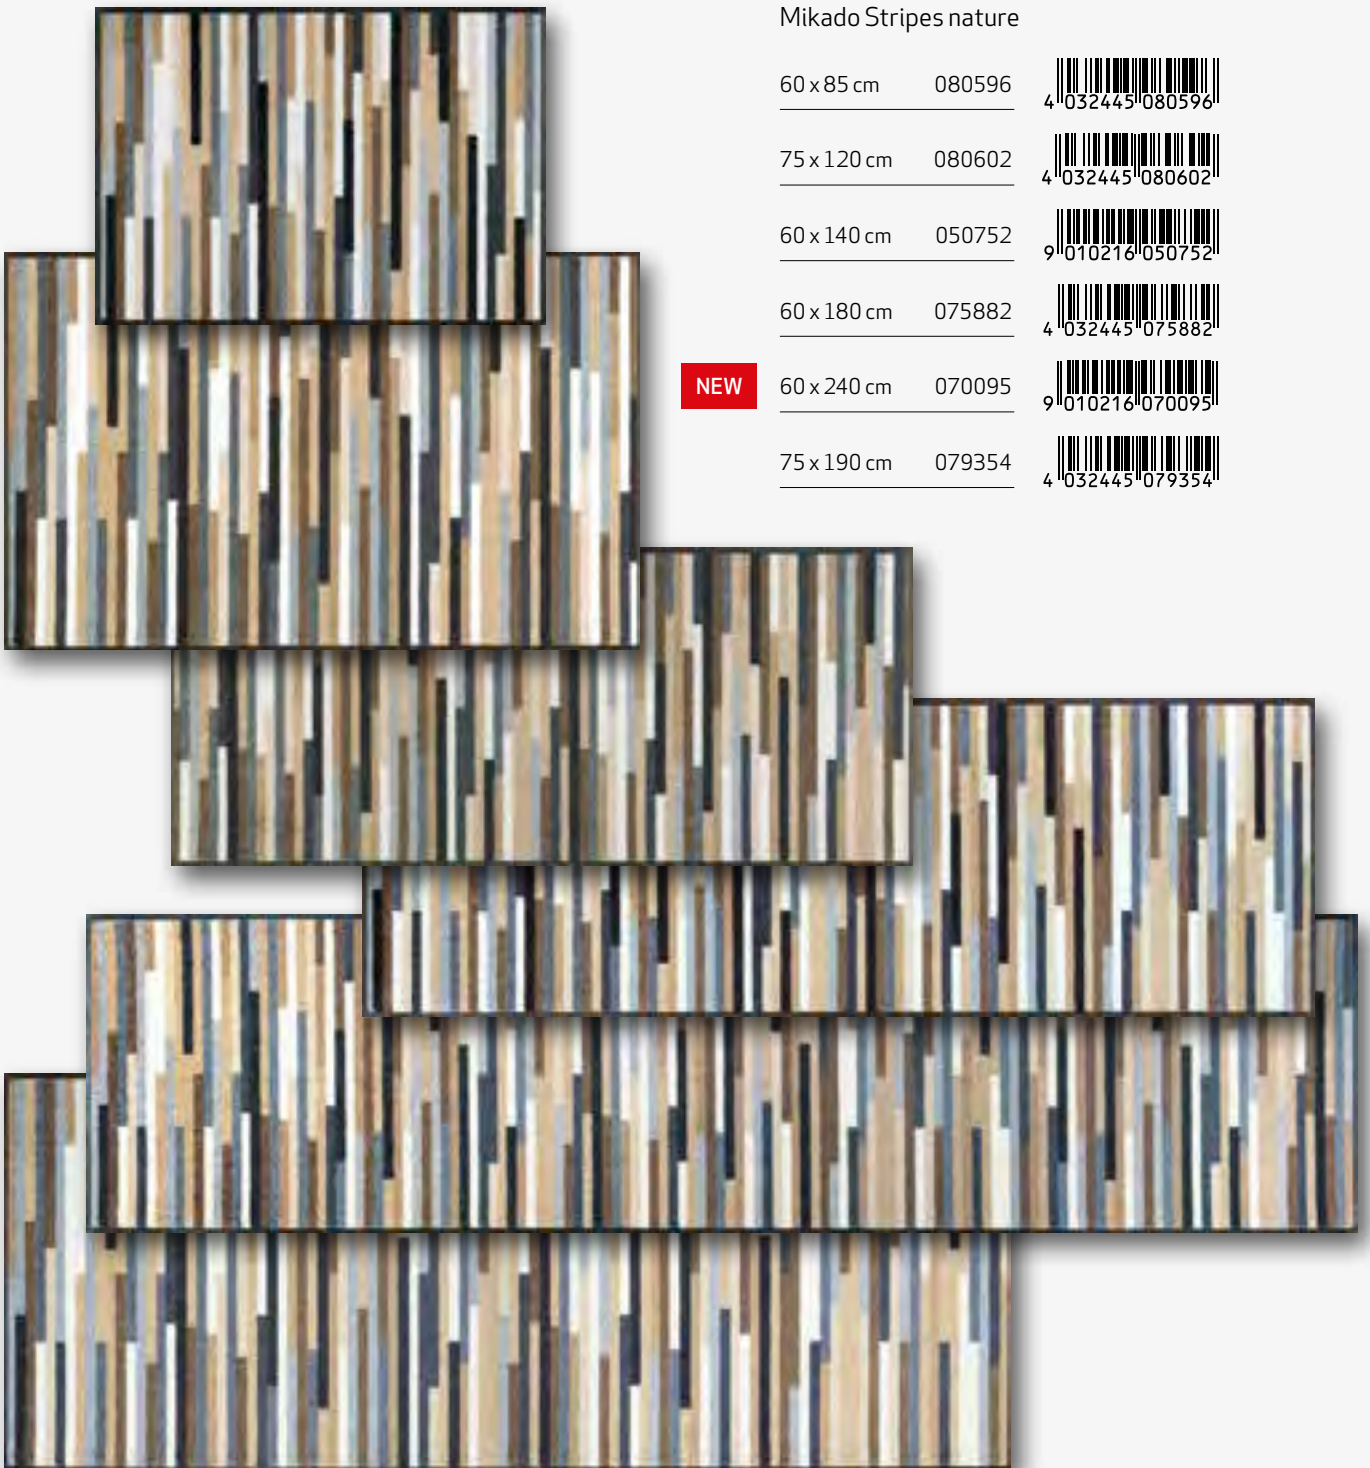

Mikado Stripes nature

60 x 85 cm 080596 4 032445 080596

75 x 120 cm 080602 4 032445 080602

60 x 140 cm 050752 9 010216 050752

60 x 180 cm 075882 4 032445 075882

NEW 60 x 240 cm 070095 9 010216 070095

75 x 190 cm 079354 4 032445 079354