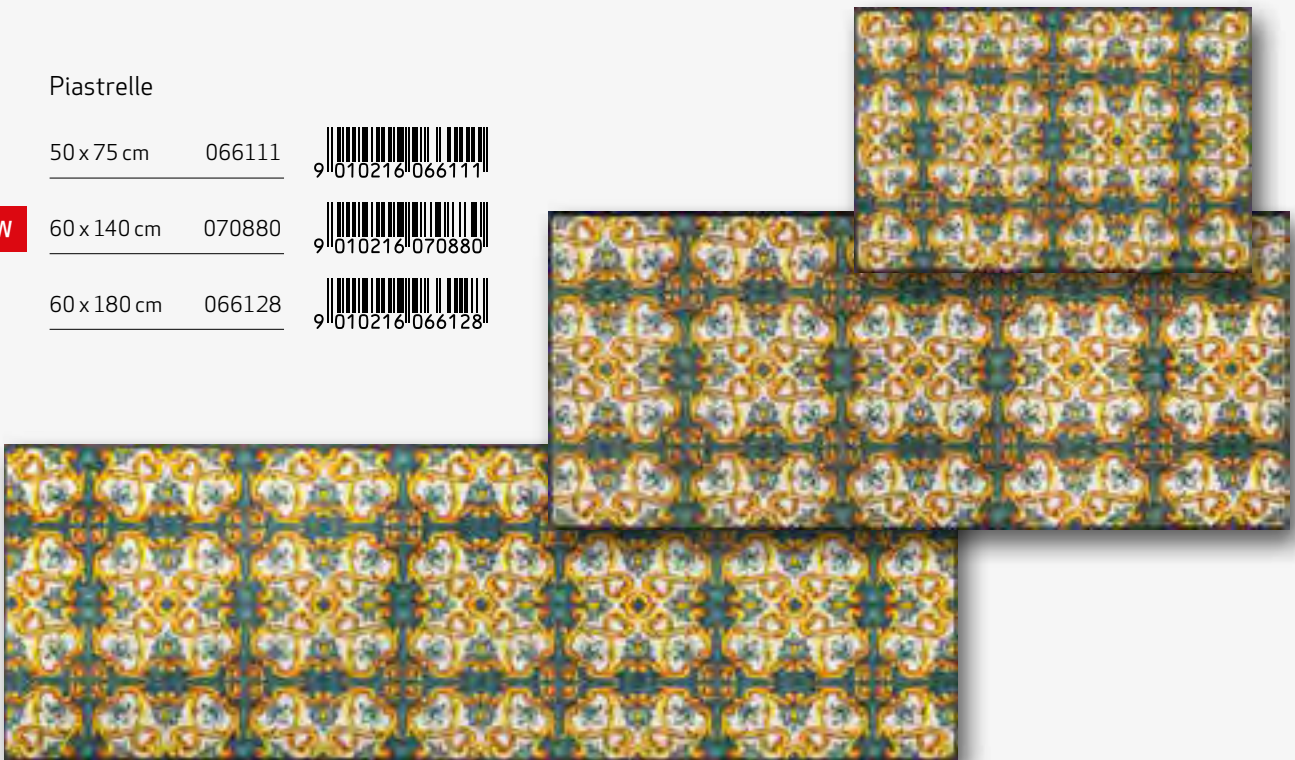

027372

9 010216 027372

Piastrelle 60 x 180 cm

Piastrelle

50 x 75 cm 066111 

NEW 60 x 140 cm 070880 

60 x 180 cm 066128 

NEW Dolce Vita