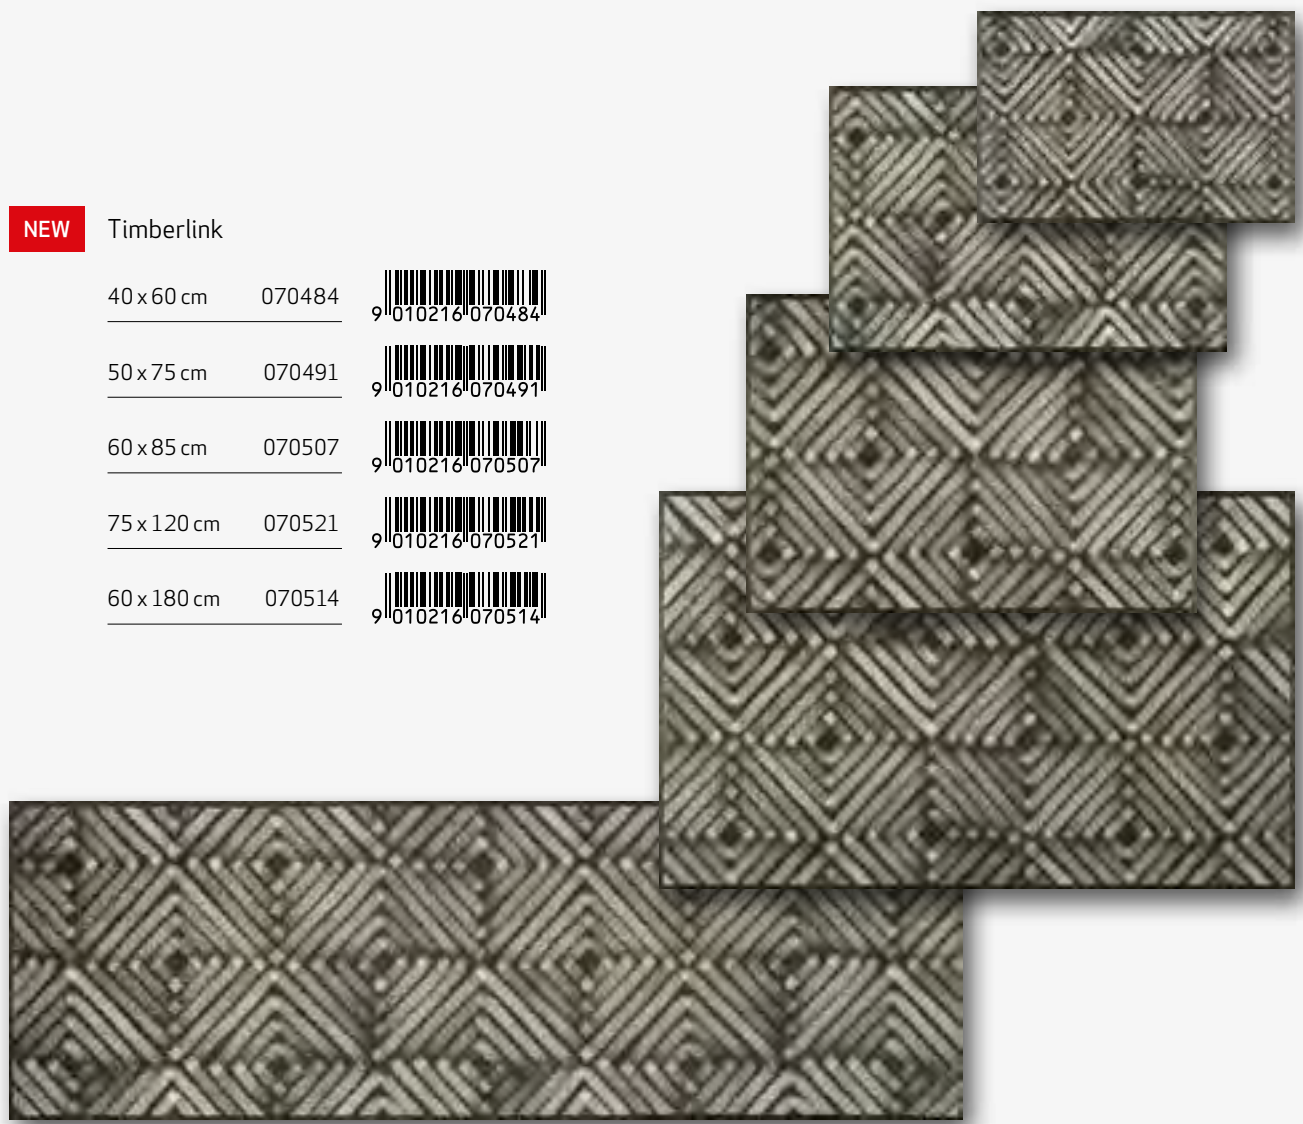

75 x 190 cm 014334

Galaxia 75 x 190 cm

Timberlink 50 x 75 cm, 60 x 180 cm

NEW Timberlink

40 x 60 cm	070484	
50 x 75 cm	070491	
60 x 85 cm	070507	
75 x 120 cm	070521	
60 x 180 cm	070514	

Interior

Taza pink

50 x 75 cm 019452