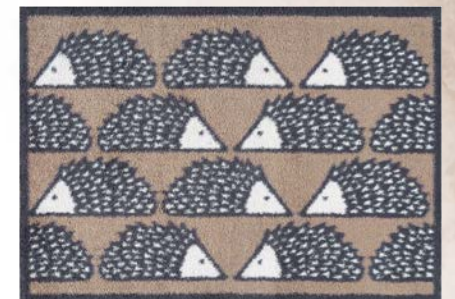

Kissing Spike
60cm x 85cm · **A085ST**