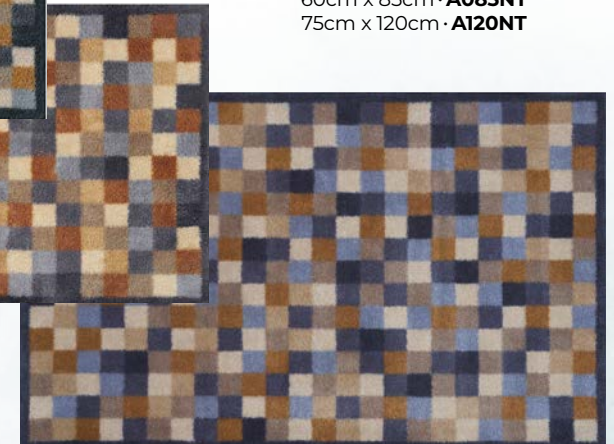

Snowdrops
60cm x 85cm · **A085DM**

Flock Green
40cm x 60cm · **A060KE**
60cm x 85cm · **A085KE**
75cm x 120cm · **A120KE**

Neutral Leaf
60cm x 85cm · **A085??**

Graded Triangles
60cm x 85cm · **A085??**

Block Triangles
60cm x 85cm · **A085FE**

Landscape
60cm x 85cm · **A085FH**

Neutral Squares
40cm x 60cm · **A060NT**
60cm x 85cm · **A085NT**
75cm x 120cm · **A120NT**

Leaf Scroll
 40cm x 60cm · **A060VG**
 60cm x 85cm · **A085VG**
 75cm x 120cm · **A120VG**