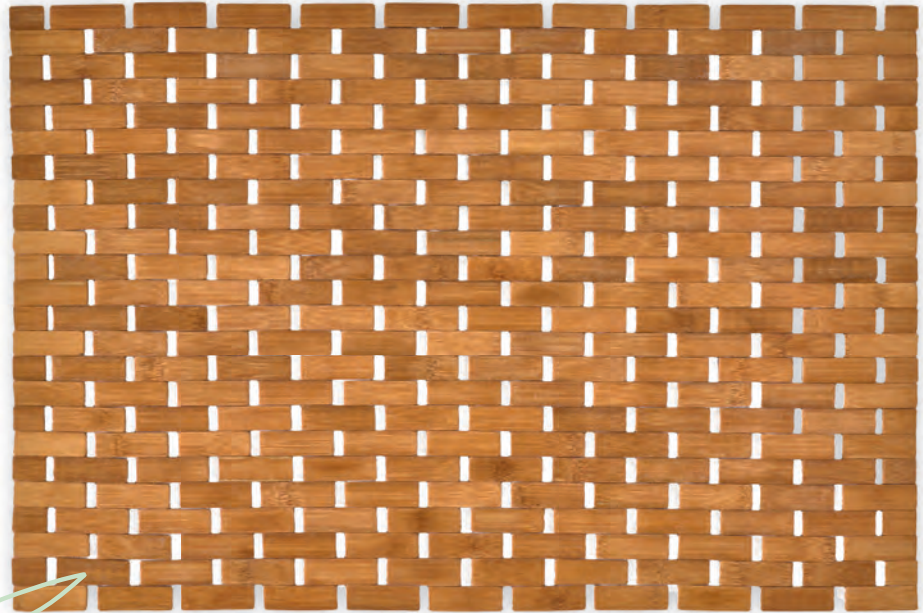

9113 ... 324 | CA. 50 X 70 CM

TERRY MATS

Bridge 3016

100 % COTTON

100 | WEISS

723 | AZUR

133 | BASALT

912 | DUNKELGRAU