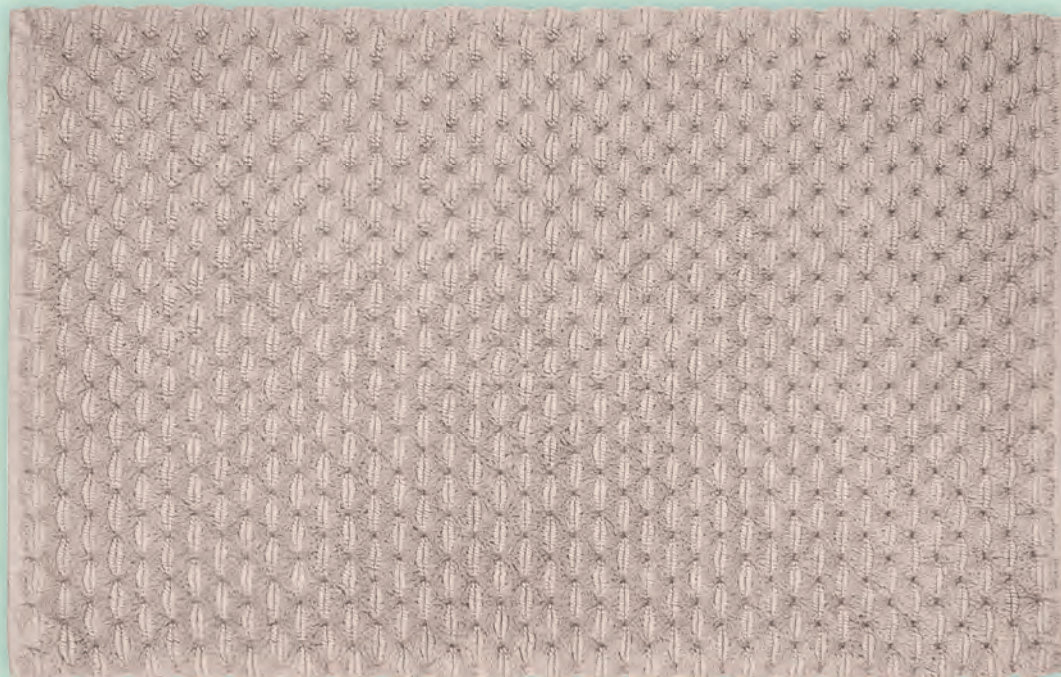

146 | SILBERGRAU

202 | NATUR

271 | TAUPE

SIZES

9147 ... 433 | CA. 50 X 60 CM

9147 ... 519 | CA. 60 X 90 CM

9147 ... 427 | CA. 65 X 115 CM

Sway