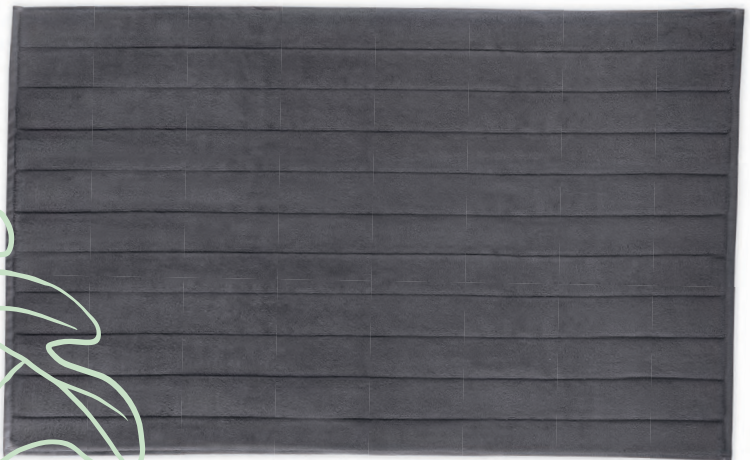

100 % COTTON

 114 | SCHNEEWEISS

 158 | AUSTER

 905 | SCHIEFER

SIZE

3032 ... 360 | CA. 60 X 100 CM

VEGAN

HANDTÜCHER