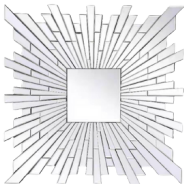

SKU: MR1020
Square Starburst Wall Mirror
W 80 X D 120 X H 5 cm