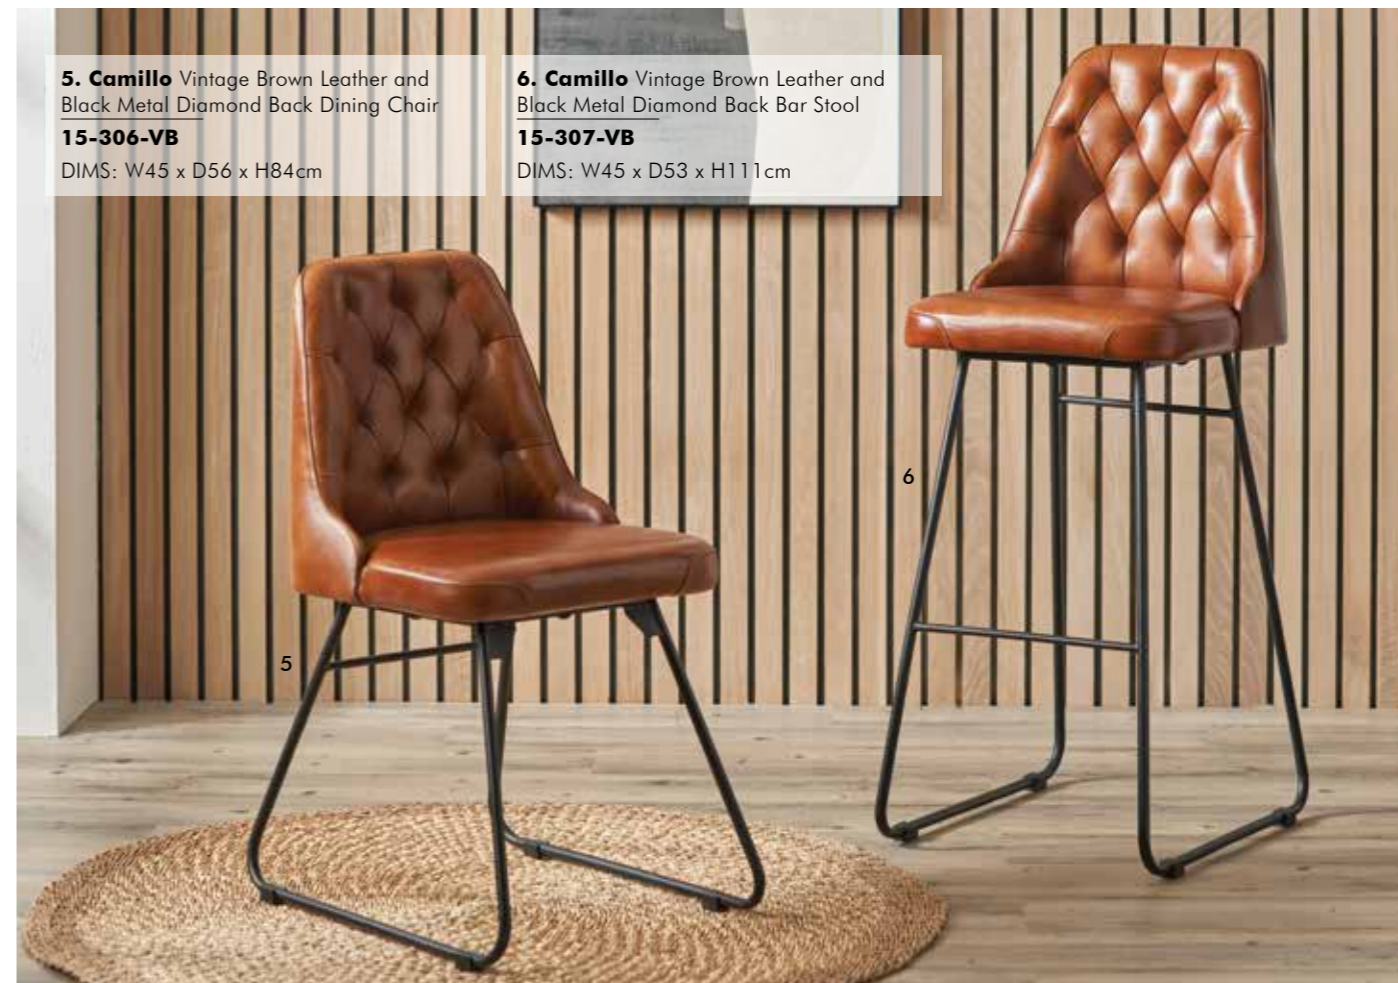

5. Camillo Vintage Brown Leather and Black Metal Diamond Back Dining Chair
15-306-VB
DIMS: W45 x D56 x H84cm

5

6. Camillo Vintage Brown Leather and Black Metal Diamond Back Bar Stool
15-307-VB
DIMS: W45 x D53 x H111cm

6