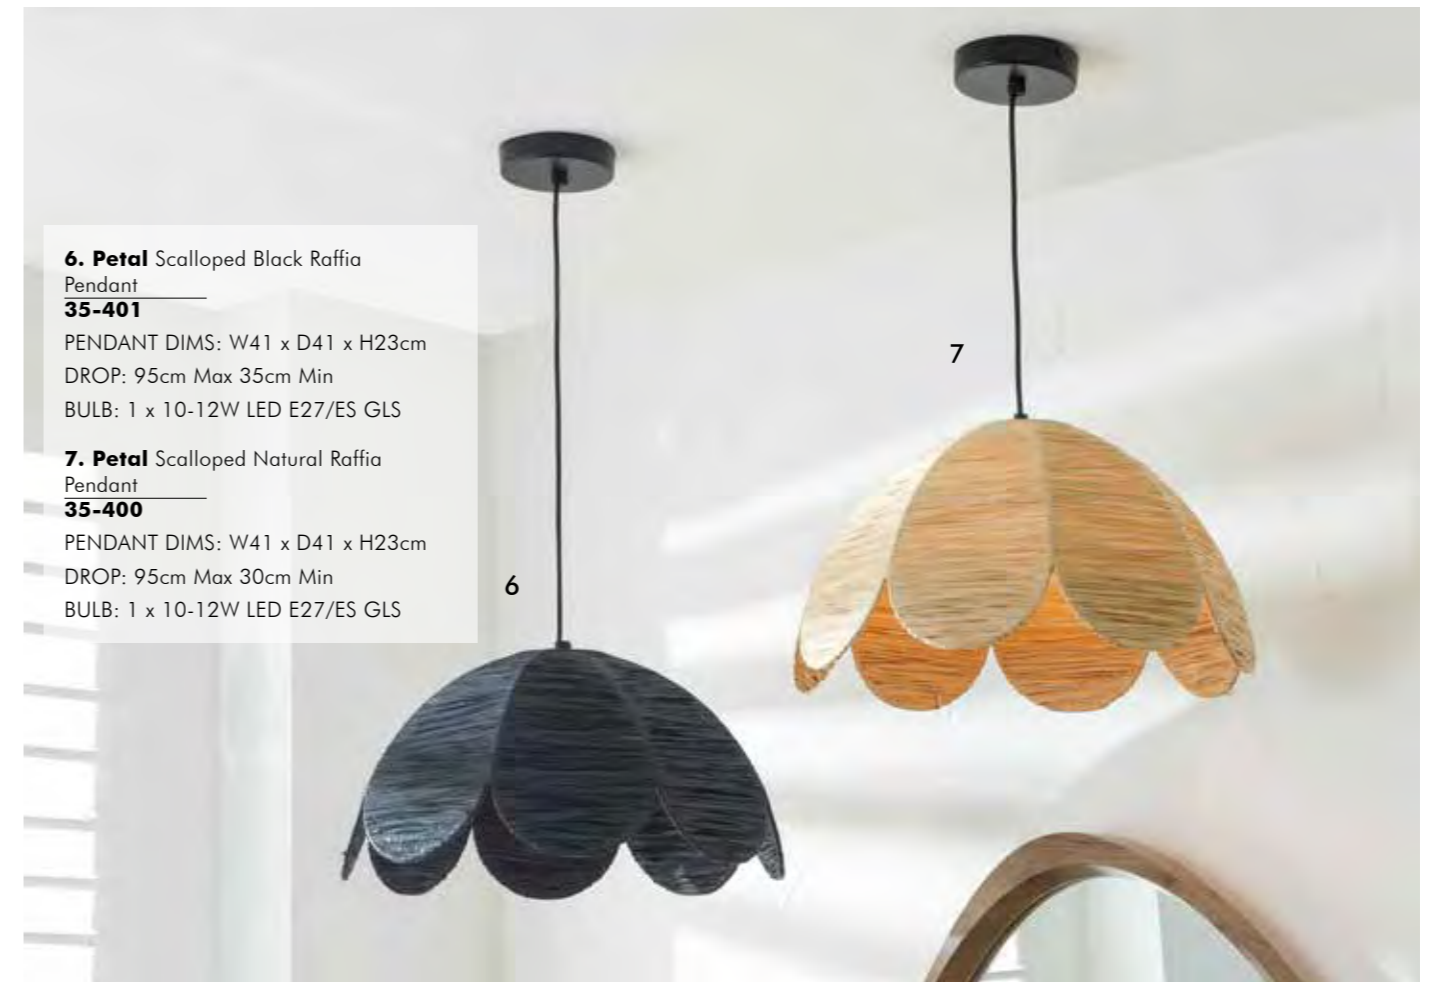

6. Petal Scalloped Black Raffia Pendant
35-401
PENDANT DIMS: W41 x D41 x H23cm
DROP: 95cm Max 35cm Min
BULB: 1 x 10-12W LED E27/ES GLS

7. Petal Scalloped Natural Raffia Pendant
35-400
PENDANT DIMS: W41 x D41 x H23cm
DROP: 95cm Max 30cm Min
BULB: 1 x 10-12W LED E27/ES GLS