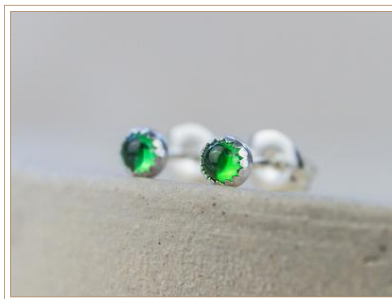

## MINI STUDS

CLOUD & RAINBOW

HUGS & KISSES

MOON & STAR

STARBURSTS

LOVE KNOT

ABSTRACT HEARTS

MINI STUDS WITH  
SEMI PRECIOUS  
STONES

*Choice of 16 semi precious stones  
available*