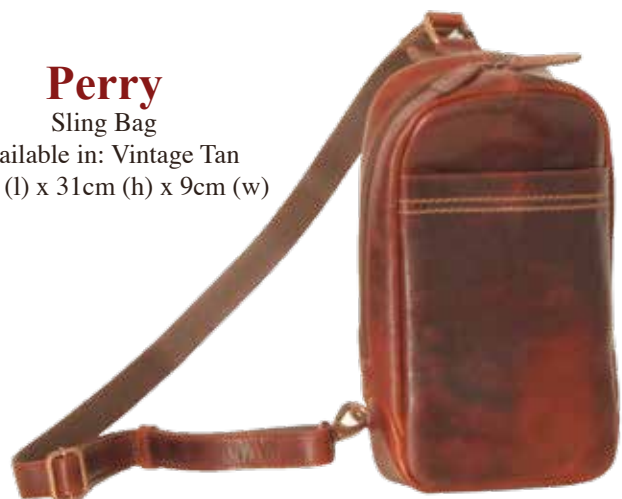

Ed

Waist Bag
Available in: Vintage Tan
30cm (l) x 18cm (h) x 10cm (w)

Noah

A4 Metal Binder
Document Holder
Available in: Vintage Tan
35cm (l) x 27cm (h) x 3cm (w)

Perry

Sling Bag
Available in: Vintage Tan
14cm (l) x 31cm (h) x 9cm (w)