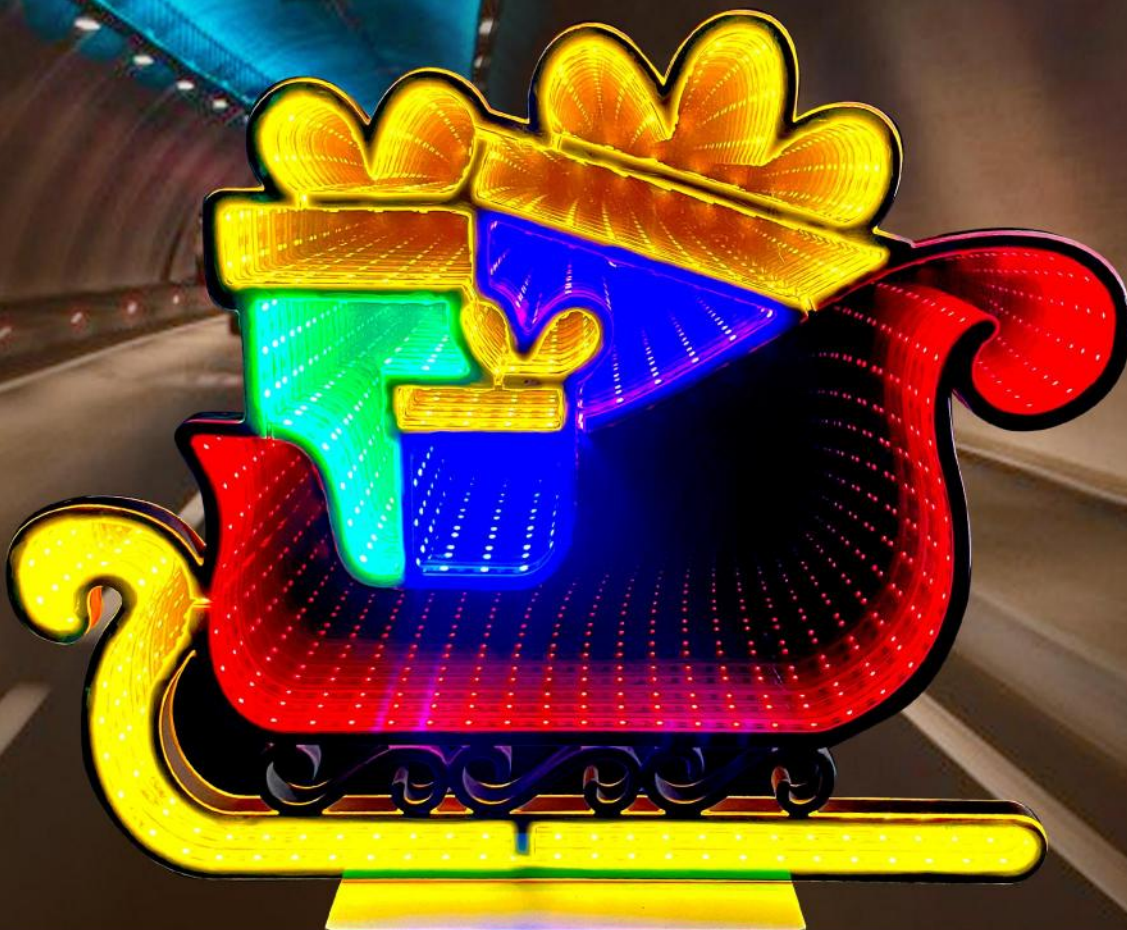

# BLUE STAR TAR

INSPIRE YOUR LIFE

[info-europe@bluestarfestive.com](mailto:info-europe@bluestarfestive.com)

Kemeng Zhu

Tel:(0031)621150023

Add:Loirelaan 1, 5627WJ Eindhoven.

Netherland

[WWW.BLUESTARFESTIVE.COM](http://WWW.BLUESTARFESTIVE.COM)