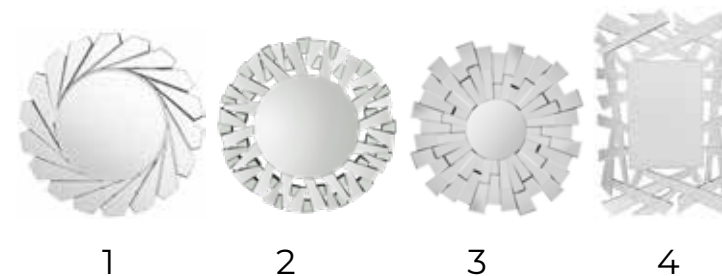

1. JH035
80cm x 80cm
2ft 8 x 2ft 8

2. YC038
90cm x 90cm
2ft 9 x 2ft 9

3. JH033
98cm x 98cm
3ft 2 x 3ft 2

4. JH020
120cm x 80cm
3ft 11 x 2ft 8