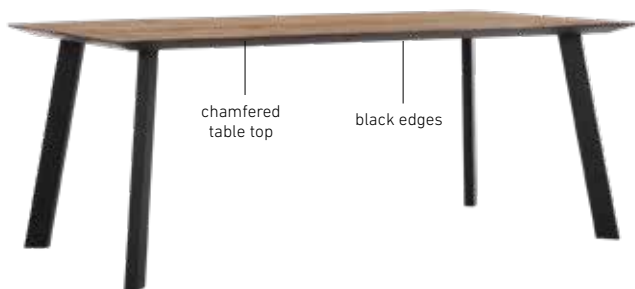

dining table Shape rectangular

TI 601234 78x200x100 cm spacing table legs 175 cm

TI 601235 78x225x100 cm spacing table legs 200 cm

TI 601236 78x250x100 cm spacing table legs 225 cm