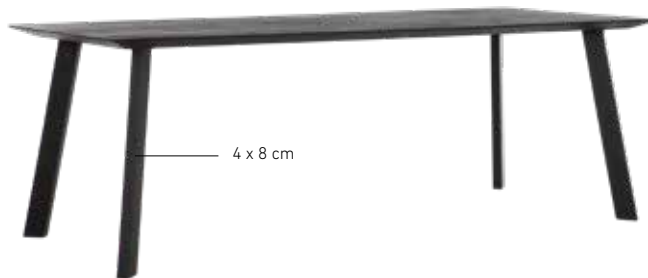

Bij de eettafel Shape zijn de verjongde rand en onderkant van het tafelblad zwart gemaakt, waardoor deze nog ranker lijkt. Het tafelblad rust op rechthoekige poten die iets uitlopen, wat zorgt voor een geweldig ruimtelijk effect.

dining table Shape rectangular

TI 601234 78x200x100 cm spacing table legs 175 cm

TI 601235 78x225x100 cm spacing table legs 200 cm

TI 601236 78x250x100 cm spacing table legs 225 cm

dining table Shape rectangular black