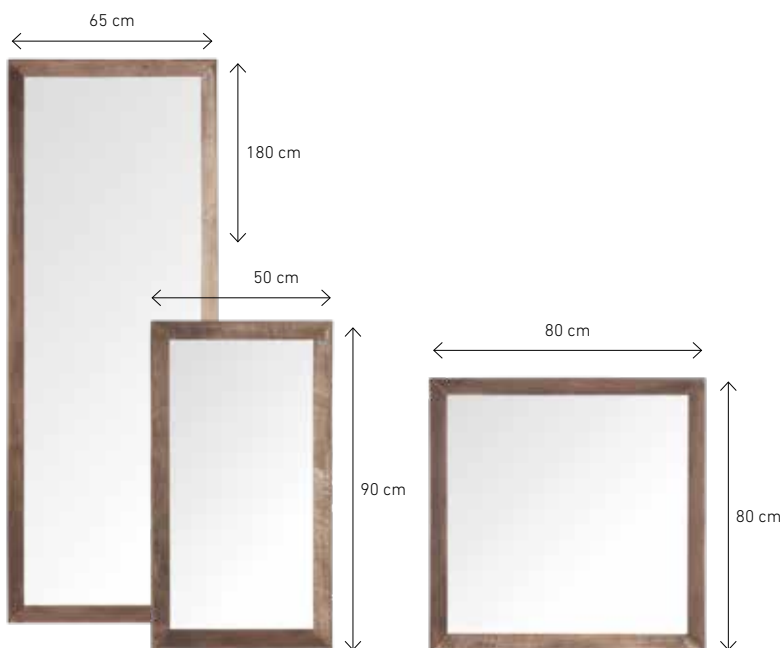

tv stand Metropole large
2 doors, 3 drawers, open rack
MP 204136 60x195x40 cm

20 cm

hanging tv stand Metropole extra large
3 doors, 3 drawers, open rack
MP 204147 40x235x40 cm

size of open
rack 16 x 66 cm

tv stand Metropole extra large
3 doors, 3 drawers, open rack
MP 204138 60x235x40 cm

20 cm

METROPOLE mirrors

MIRRORS

With a combination of miter joints and angled rims these large mirrors have a look of simple freshness. An easy accessory that can change the whole look of a room. Comes in three sizes.

Met een spiegel verander je een ruimte in een handomdraai. De randen van deze grote spiegels zijn in verstek gezaagd én verjongd, waardoor ze er fris en strak uitzien. Verkrijgbaar in drie groottes.

mirror Metropole rectangular
MP 204901 small 90x50x5 cm
MP 204902 large 180x65x5 cm