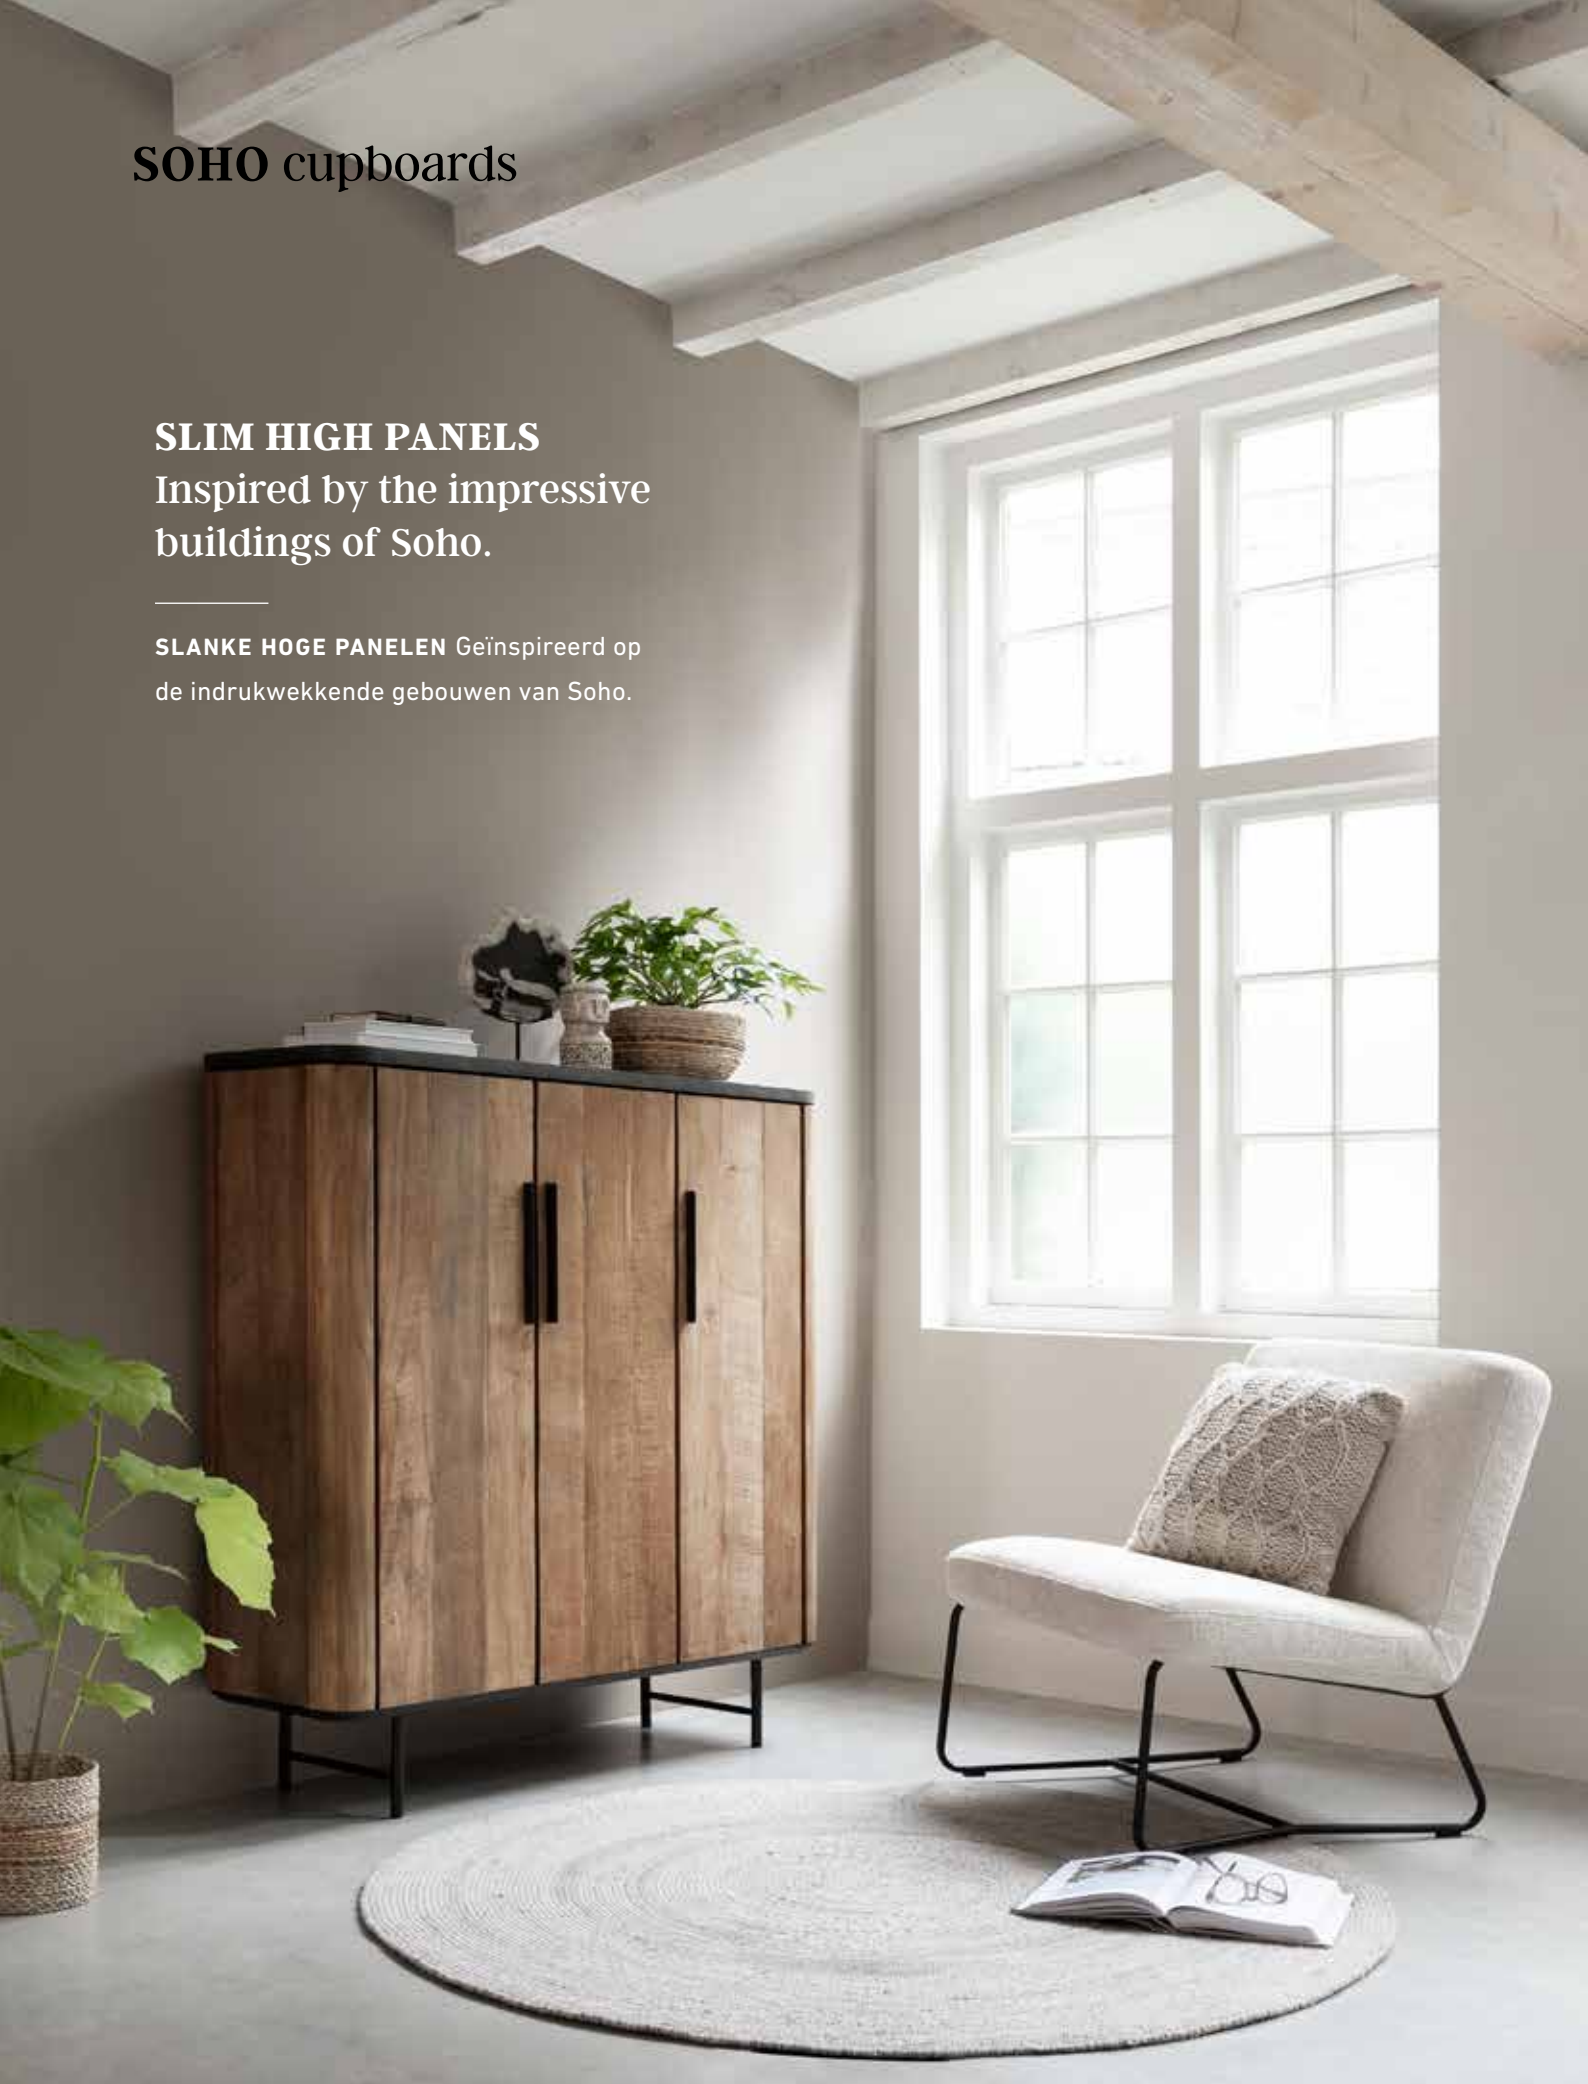

SOHO cupboards

SLIM HIGH PANELS

Inspired by the impressive buildings of Soho.

SLANKE HOGE PANELEN Geïnspireerd op de indrukwekkende gebouwen van Soho.