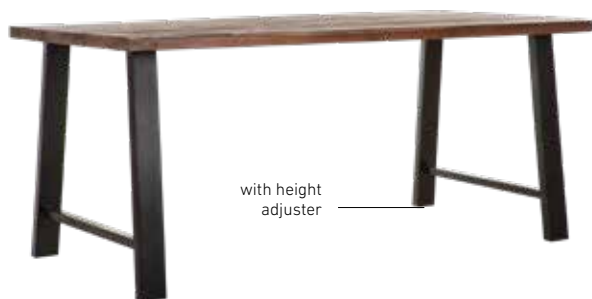

dining table Timber rectangular

- **TC 320731** 78x150x90 cm spacing table legs 120 cm
- **TC 320732** 78x175x90 cm spacing table legs 145 cm
- **TC 320733** 78x200x90 cm spacing table legs 170 cm
- **TC 320734** 78x225x90 cm spacing table legs 195 cm