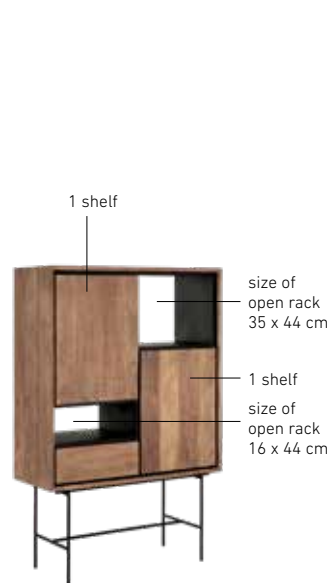

Deze kasten vallen op door een interessante asymmetrie in deuren, laden en vakken. Alle randen lopen schuin naar binnen, wat de voorkant structuur en diepte geeft.

bookcase Metropole low
2 doors, 1 drawer, 2 open racks
MP 204013 150x100x40 cm