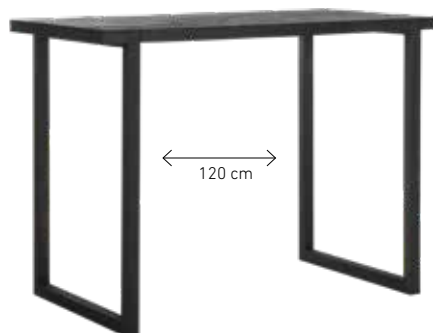

coffee table Beam rectangular black
BT 438134 35x120x80 cm
BT 438135 35x150x50 cm

counter table Beam
TI 428601 90x150x80 cm

counter table Beam black
BT 438602 90x150x80 cm

bar table Beam
TI 428650 110x150x80 cm