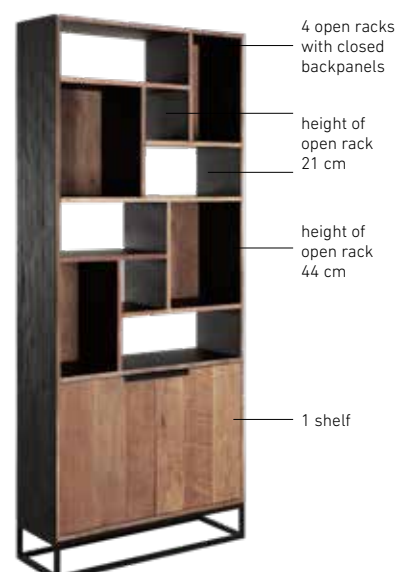

bookrack Cosmo
2 doors, 10 open racks
CS 605009 215x90x35 cm