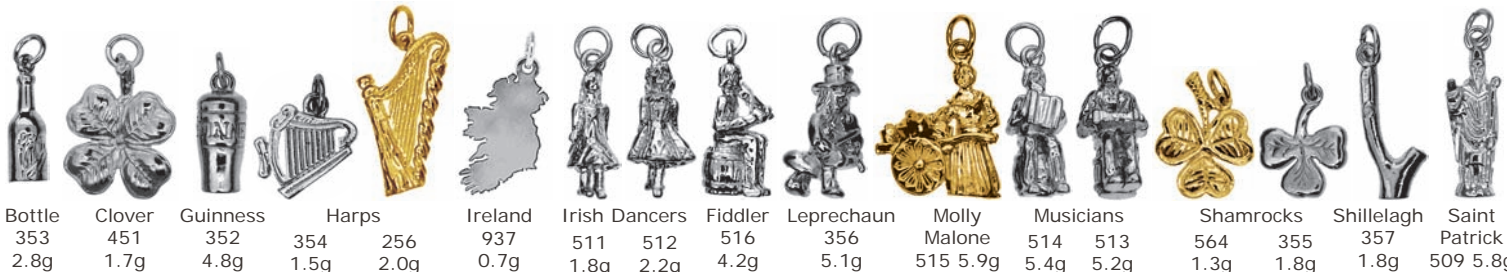

154006
Hollow 154006H
254006

154008
Hollow 154008H
254008

154003
Hollow 154003H
254003

154005
Hollow 154005H
254005

154007
Hollow 154007H
254007

Charms

Bottle 353 2.8g	Clover 451 1.7g	Guinness 352 4.8g	Harp 354 1.5g	Harps 256 2.0g	Ireland 937 0.7g	Irish Dancers 511 1.8g	512 2.2g	Fiddler 516 4.2g	Leprechaun 356 5.1g	Molly Malone 515 5.9g	Musicians 514 5.4g	513 5.2g	Shamrocks 564 1.3g	355 1.8g	Shillelagh 357 1.8g	Saint Patrick 509 5.8g
-----------------------	-----------------------	-------------------------	---------------------	----------------------	------------------------	------------------------------	-------------	------------------------	---------------------------	-----------------------------	--------------------------	-------------	--------------------------	-------------	---------------------------	------------------------------

Earring and Pendant Sets

Pendants and Necklets

Bracelets

Celtic							<p>Silver Wedding Bands</p>  <p>297006 5.5g 6mm</p>
	SCELTR5mm 2.6g	SCELTR6mm 3.8g	SCELTR7mm 4.5g	SCELTR8mm 5.6g	SCELTR9mm 6.5g	SCELTR10mm 7.8g	