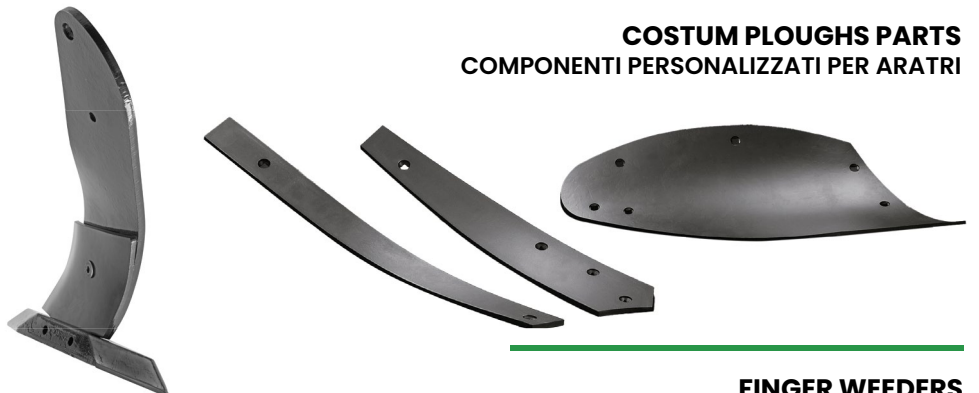

---

**SPRING TINES & SWEEPS**  
MOLLE E VOMERI A LANCIA

---

**KNIVES FOR FEED MIXERS**  
COLTELLI PER CARRI MISCELATORI

---

**CUSTOM PLOUGHS PARTS**  
COMPONENTI PERSONALIZZATI PER ARATRI

---

**SUBSOILER BLADES**  
LAME PER RIPUNTATORE