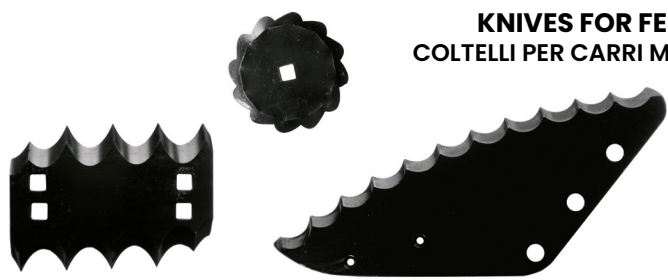

---

**RUBBER WHEELS FOR SEEDERS**  
RUOTE IN GOMMA PER SEMINATRICI

---

**DISCS FOR HARROWS & SEEDERS**  
DISCHI PER ERPICI & SEMINATRICI

---

**RAPID TILLAGE SYSTEMS**  
SISTEMI DI LAVORAZIONE RAPIDA

---

**AGRI HUB & BEARINGS**  
AGRI HUB & CUSCINETTI

---

**SPRING TINES & SWEEPS**  
MOLLE E VOMERI A LANCIA

---

**KNIVES FOR FEED MIXERS**  
COLTELLI PER CARRI MISCELATORI

---

**CUSTOM PLOUGHS PARTS**  
COMPONENTI PERSONALIZZATI PER ARATRI

---

**SUBSOILER BLADES**  
LAME PER RIPUNTATORE