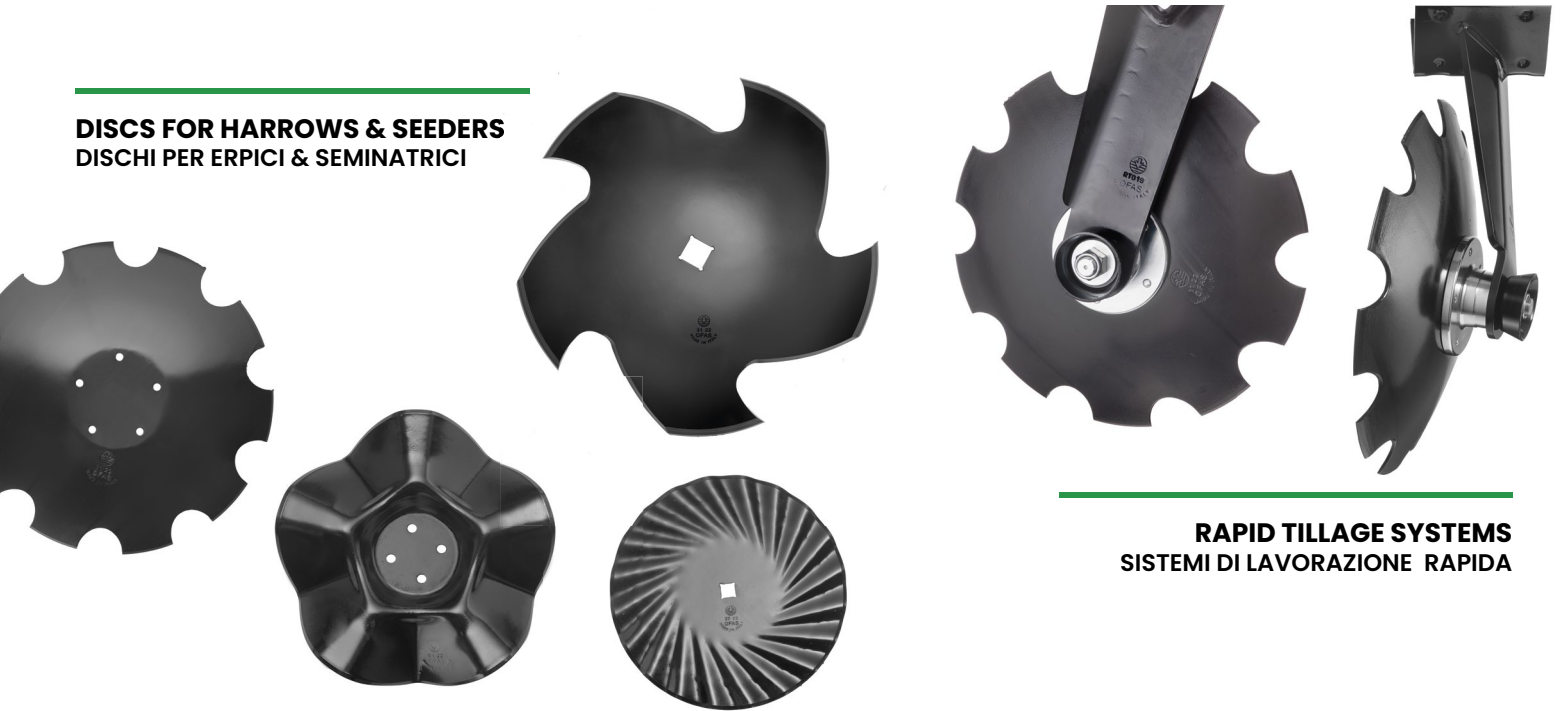

---

**RUBBER WHEELS FOR SEEDERS**  
RUOTE IN GOMMA PER SEMINATRICI

---

**DISCS FOR HARROWS & SEEDERS**  
DISCHI PER ERPICI & SEMINATRICI

---

**RAPID TILLAGE SYSTEMS**  
SISTEMI DI LAVORAZIONE RAPIDA

---

**AGRI HUB & BEARINGS**  
AGRI HUB & CUSCINETTI

---

**SPRING TINES & SWEEPS**  
MOLLE E VOMERI A LANCIA

---

**KNIVES FOR FEED MIXERS**  
COLTELLI PER CARRI MISCELATORI

---

**CUSTOM PLOUGHS PARTS**  
COMPONENTI PERSONALIZZATI PER ARATRI

---

**SUBSOILER BLADES**  
LAME PER RIPUNTATORE